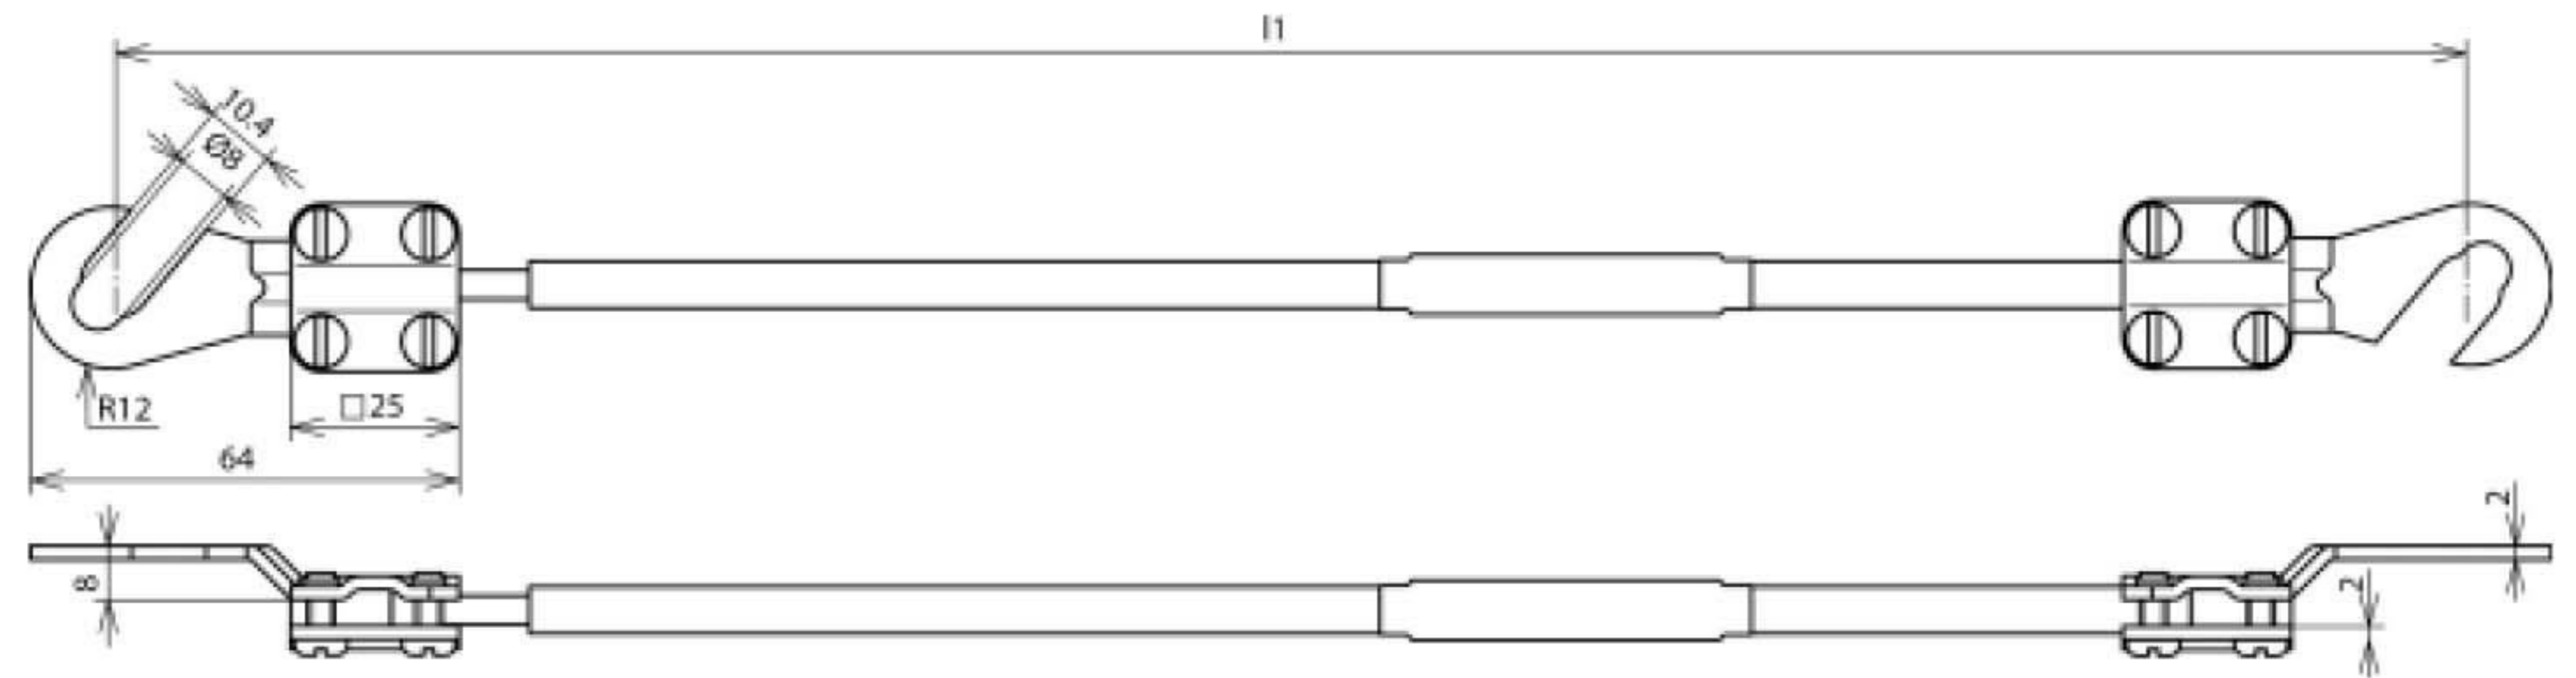

EL16 L30.05M 2KSO 8.10 (416 300)

Оригинал может отличаться от изображения

Арт. №	416 300
Сечение кабеля	16 мм ²
Длина кабеля (l1)	30,05 м
Открытый кабельный наконечник	2xM8/M10
Кабель	Си, гибкий
Сечение жилы	0,1 мм
Стойкость к рабочему напряжению (AC/DC)	600 В
Диапазон рабочих температур	-40 ... +150 °C
Стандарт	VG 95218
Цвет	черный
Материал наконечника	Cu/gal Sn
Вес	5,94 kg
Код ТН ВЭД	85369010
Militärische Bezeichnung	VG 96927 T011 A083
Versorgungs-Nr.	6150-12-156-9125
Код GTIN	4013364028739
Упак.	1 шт.