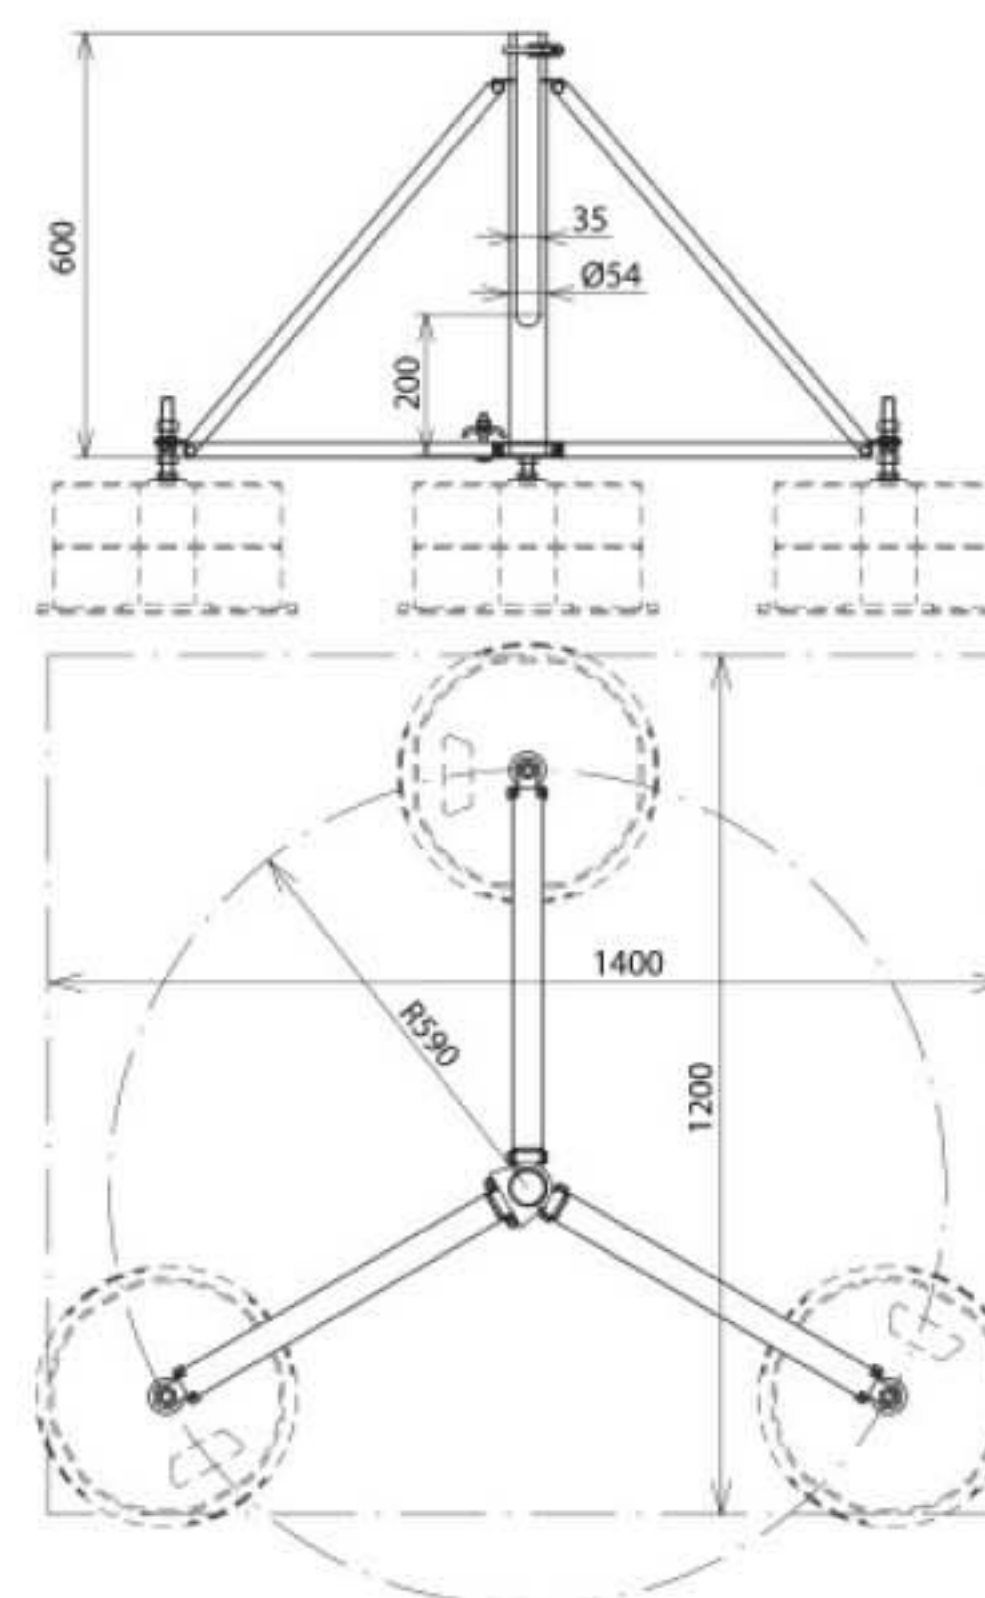

DBS KB D50 S35 RA600 V2A (105 390)

Оригинал может отличаться от изображения

Арт. №	105 390
Материал	NIRO
Крепление	50 мм
Длина центральной трубы	600 мм
Радиус	600 мм
Площадь под штатив	1400 x 1200 мм
Вес	6,3 kg
Код ТН ВЭД	85359000
Код GTIN	4013364156944
Упак.	1 шт.