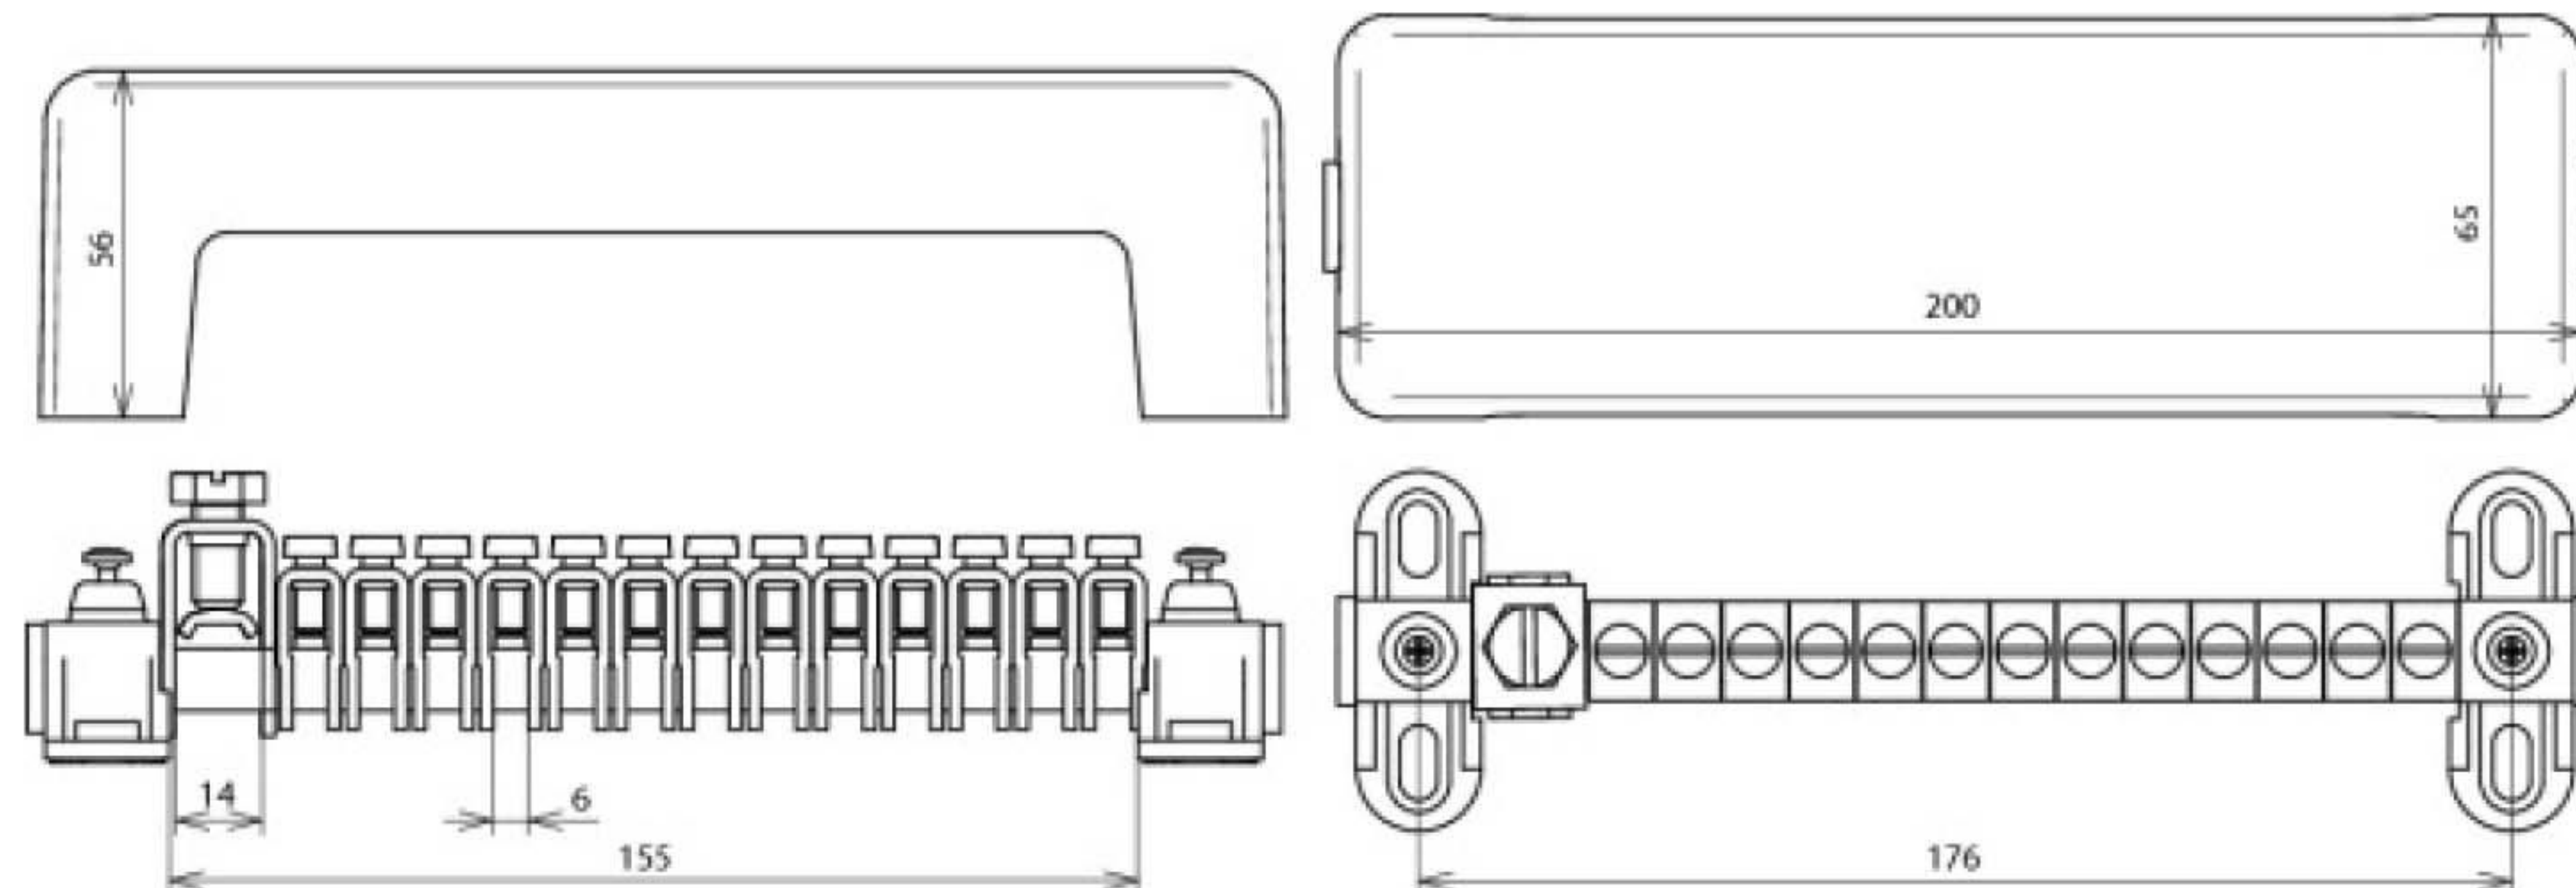

PAS AH RK 13X25 1X8.10 (563 030)

Оригинал может отличаться от изображения

Арт. № 563 030

Сечение (одно-/многожильный кабель)	13 x 2,5-25 мм ²
Подключение круглого проводника Rd (одно-/многожильный кабель/трос)	1 x 8-10 мм или 16-95 мм ²
Контактная шина	Ms/gal Sn
Сечение	100 мм ²
Монтаж	[4x] 6x12 мм
Стандарт	EN 50164-1
Вес	444 g
Код ТН ВЭД	85389099
Код GTIN	4013364027824
Упак.	1 шт.