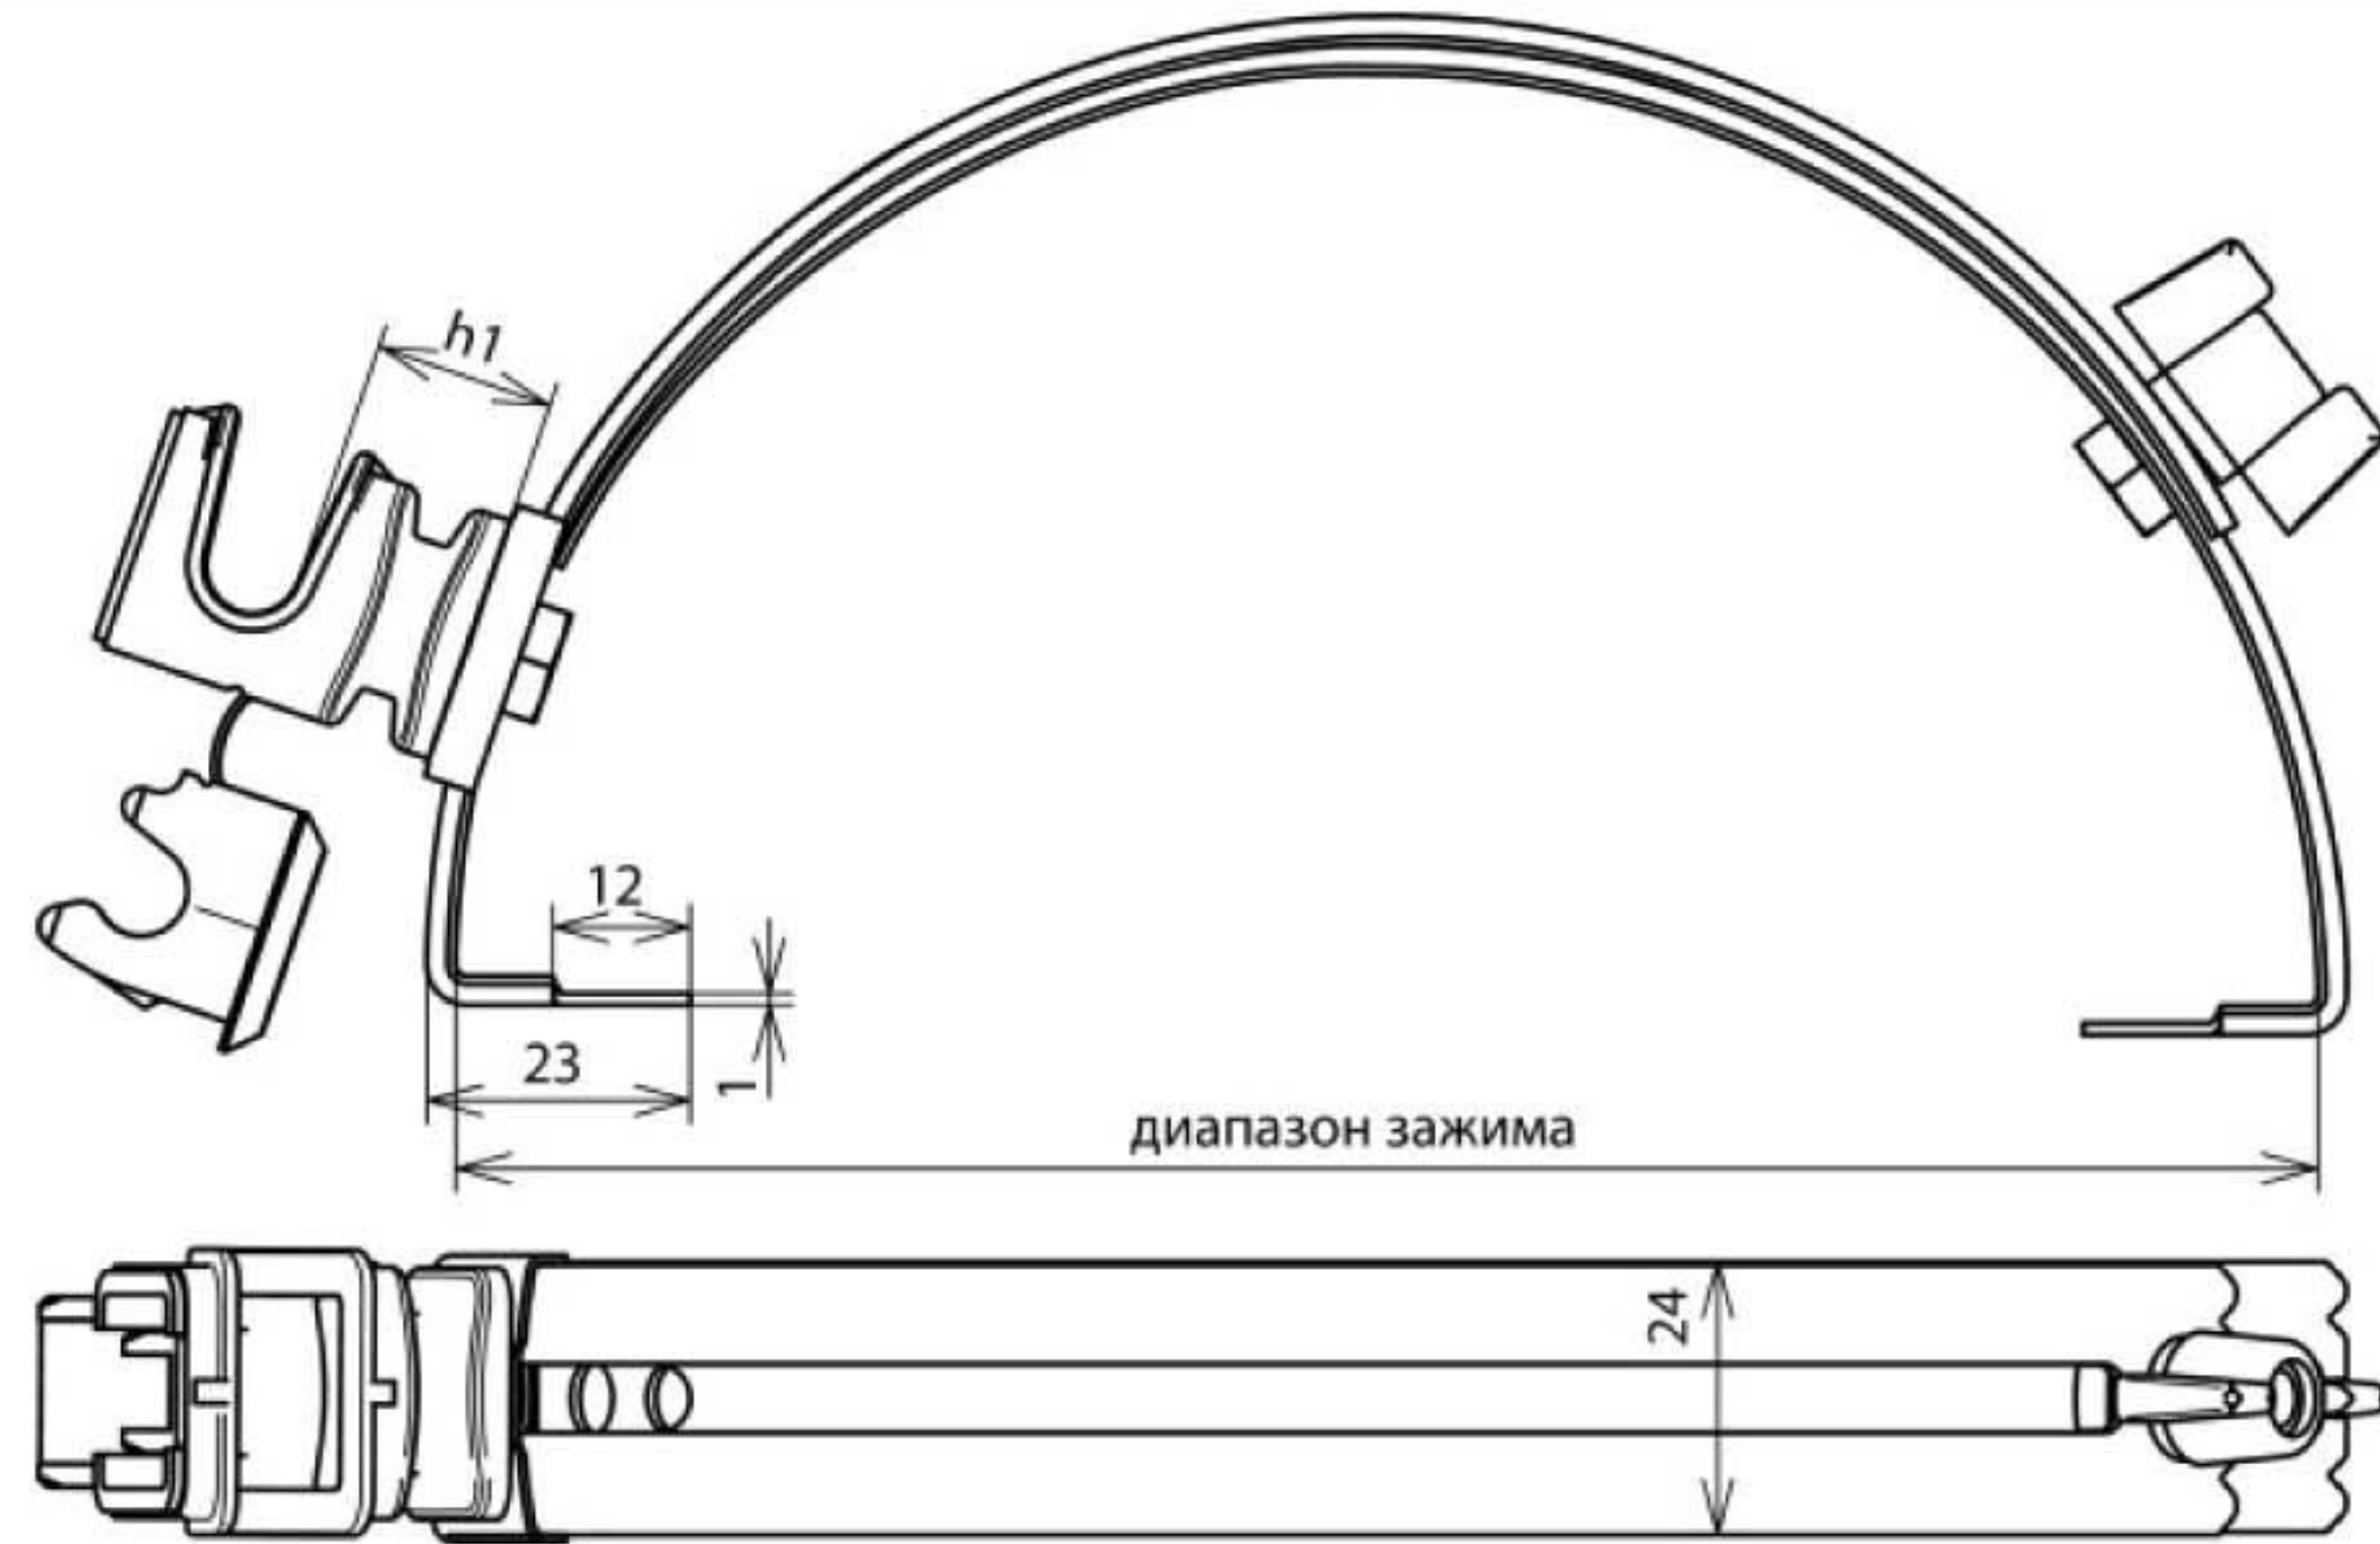

DLH DS 8 H36 FG180.280BR GALCU (204 127)

Оригинал может отличаться от изображения

Арт. №	204 127
Материал кровельного держателя проводника	Cu
Диапазон зажима	180-280 мм
Строительная высота держателя проводника (h1)	36 мм
Материал держателя проводника	пластик
Цвет держателя проводника	коричневый
Держатель круглого проводника Rd	8 мм
Длина фиксатора	23 мм
Модель держателя проводника	DEHNsnap
Крепление проводника	свободное
Указание по применению	с боковой регулировкой
Внутренняя резьба	M6
Вес	110 g
Код ТН ВЭД	85389099
Код GTIN	4013364028142
Упак.	25 шт.