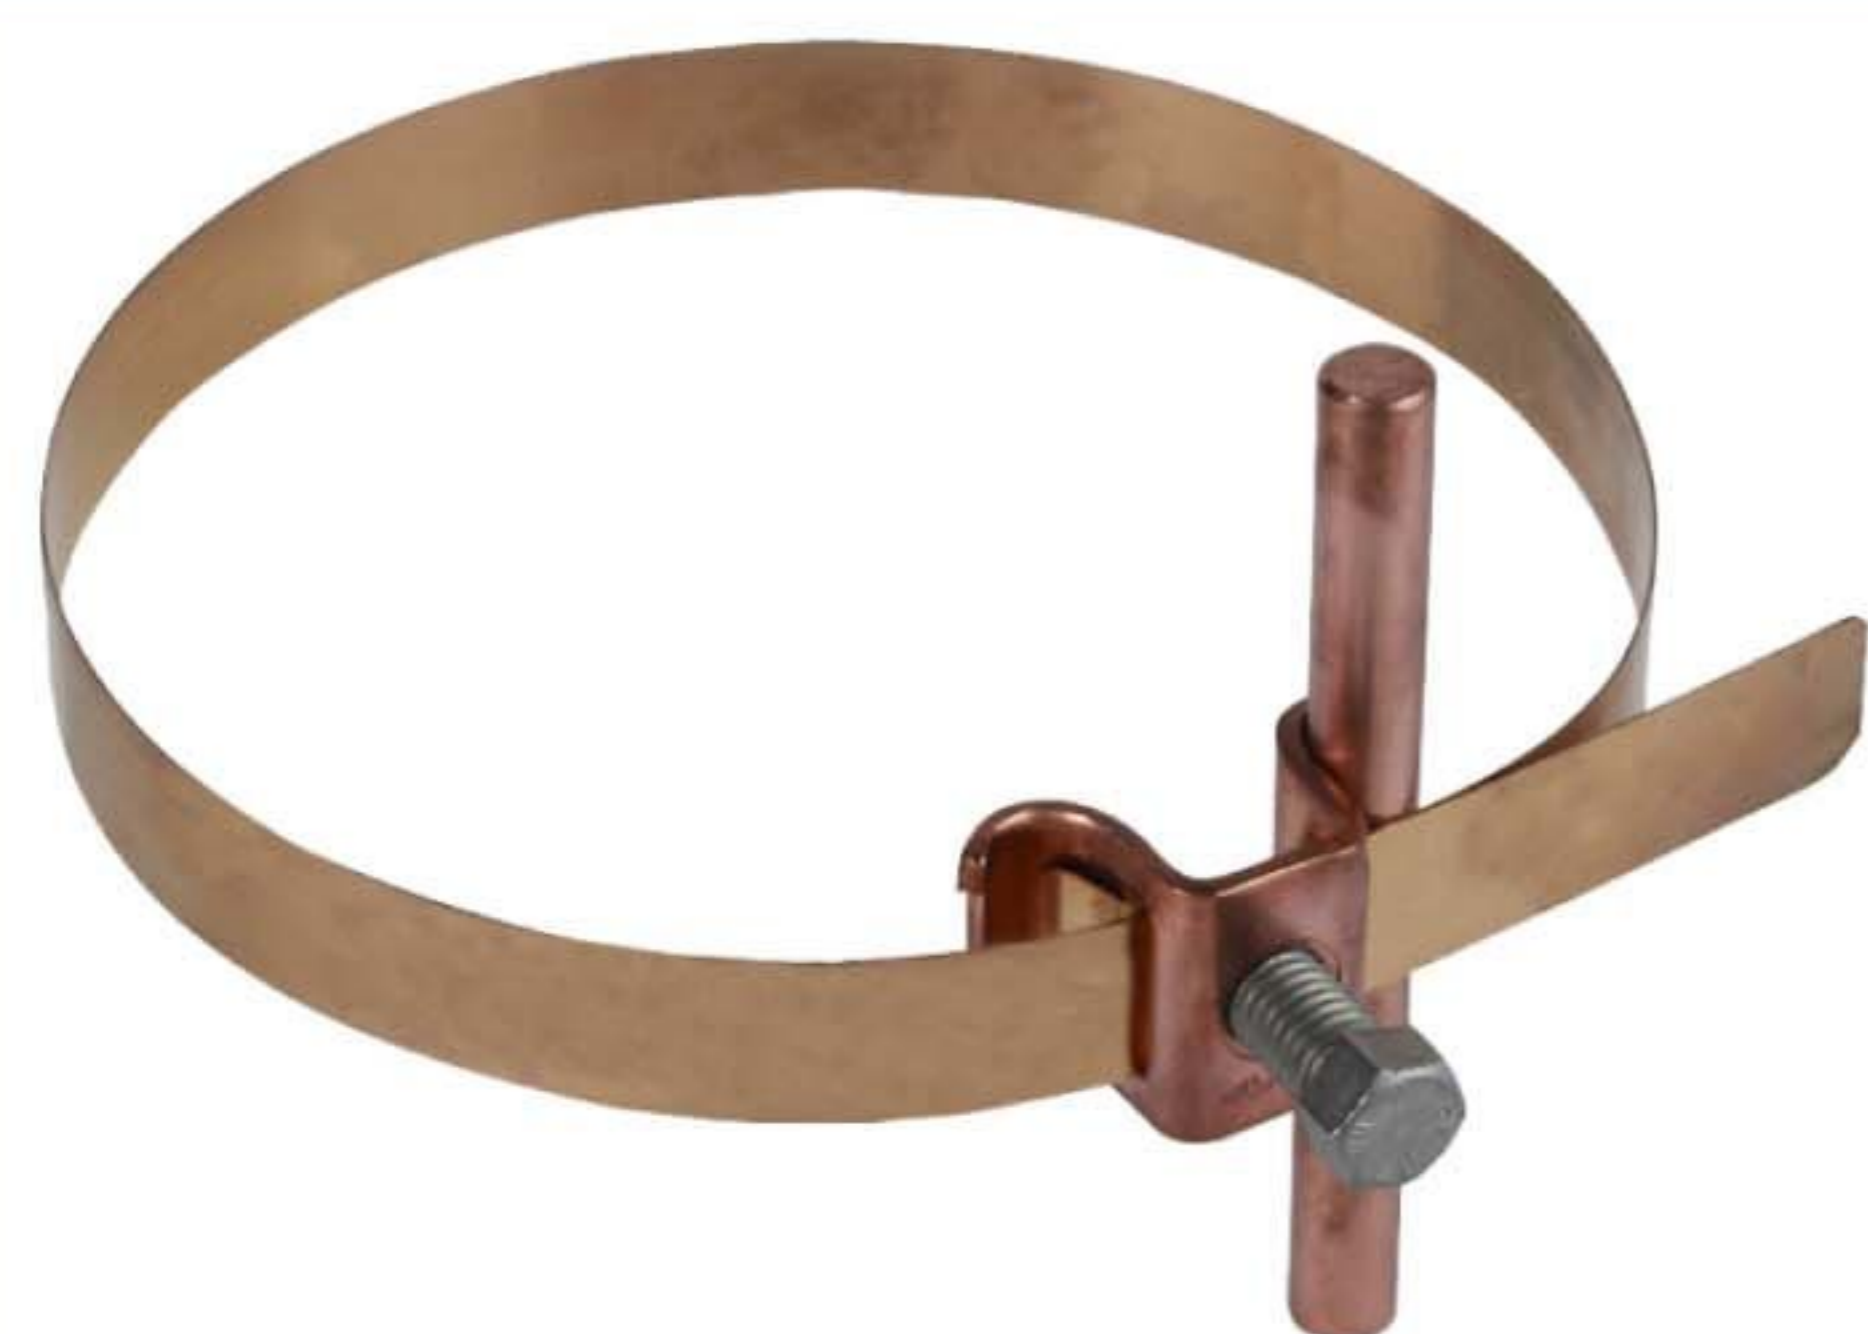

LH 6.8 SB50.120 SPSM8 CU (200 027)

Оригинал может отличаться от изображения

Арт. №	200 027
Диапазон зажима Ø трубы	50-120 мм
Держатель круглого проводника Rd	6-8 мм
Крепление проводника	жесткое
Материал держателя проводника	Си/бронза
Болт	⚙️ (SW13) M8 x 16 мм
Материал зажима / болта	NIRO
Монтаж	затяжным болтом (M8) для всех форм сечения
Вес	46 g
Код ТН ВЭД	85389099
Код GTIN	4013364031258
Упак.	10 шт.