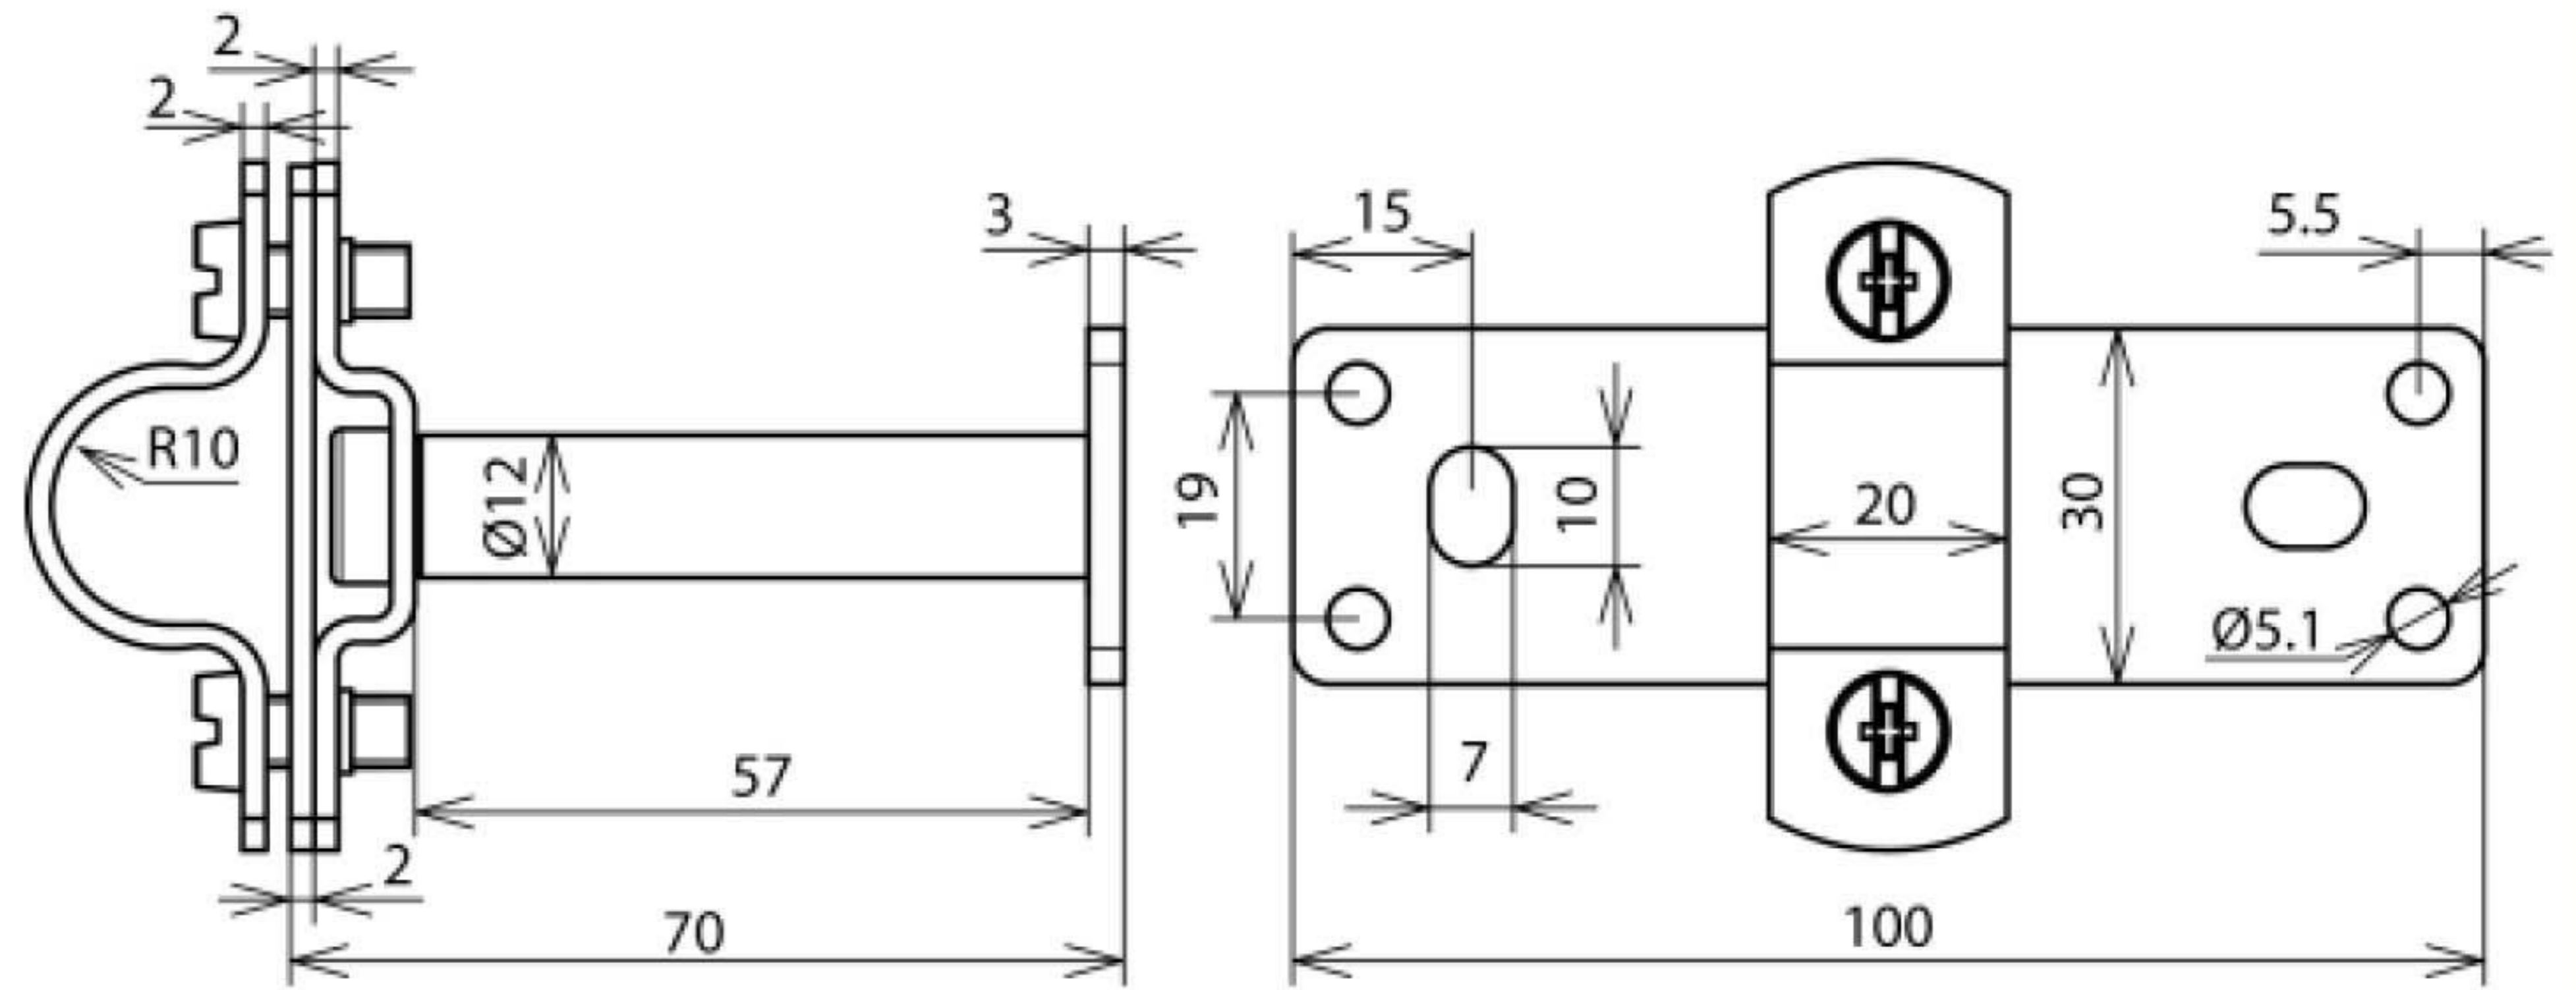

## LH ZS 20 EX AS70 BP V2A (275 440)

Оригинал может отличаться от изображения

Арт. №	275 440
Материал	NIRO
Держатель проводника Rd	20 мм
Расстояние от стены	70 мм
Крепежные отверстия	[4x] Ø5,1 / [2x] 7 x 10 мм
Винт	⚙ M6 x 14 мм
Материал болта	NIRO
Строительная высота держателя	20 мм
Крепление	жесткое
Внутренняя резьба	M8
Вес	170 g
Код ТН ВЭД	85389099
Код GTIN	4013364146914
Упак.	10 шт.