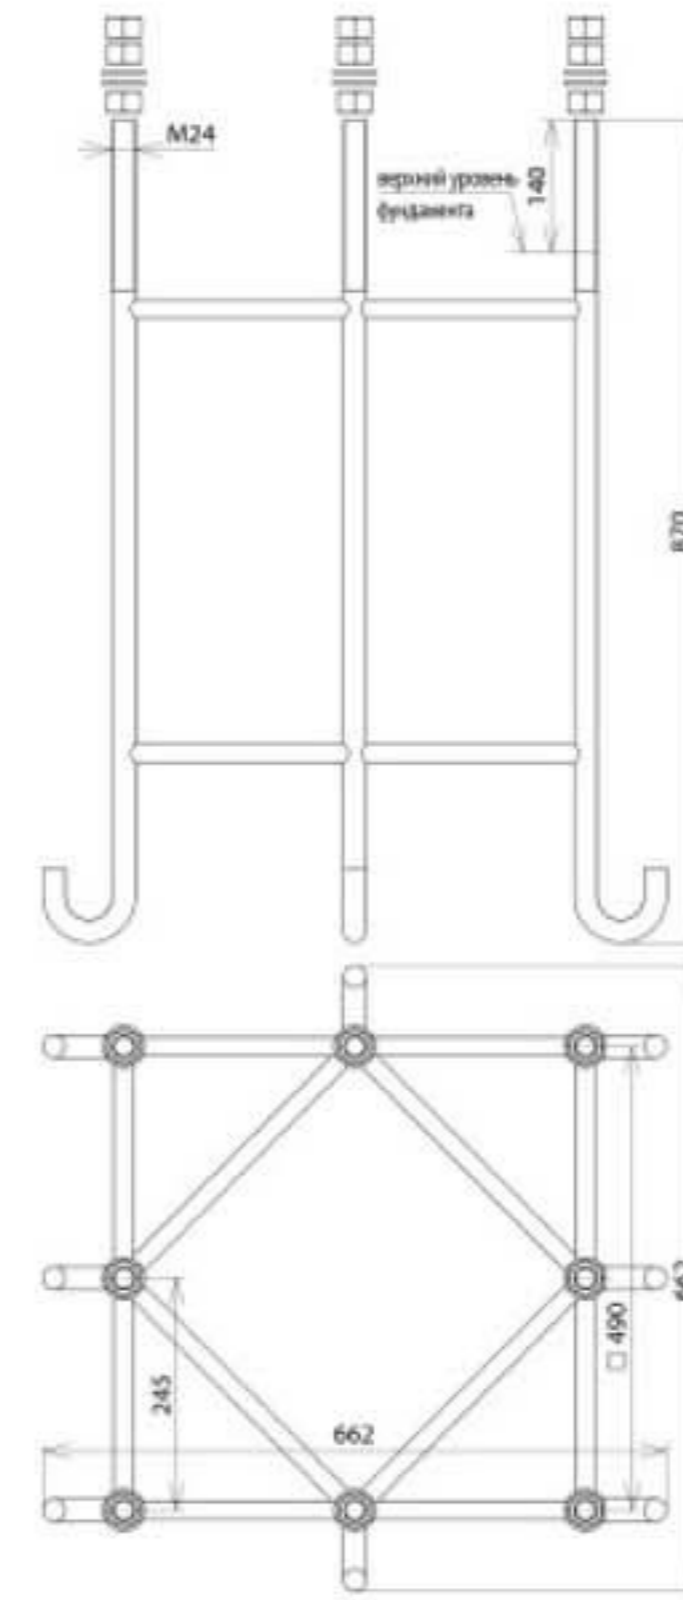

АКО ТВМ FP565 (103 041)

Оригинал может отличаться от изображения

Арт. №	103 041
Материал	сталь
Размеры	662 x 662 x 870 мм
Исполнение для мачты	22,35 и 24,85 м (арт. № 103 022 и 103 025)
Исполнение крепежных болтов	8x M24 (490 x 490 мм)
Вес	38 kg
Код ТН ВЭД	73089059
Код GTIN	4013364129900
Упак.	1 шт.

Более подробную информацию можно найти в инструкции по монтажу № 1729.