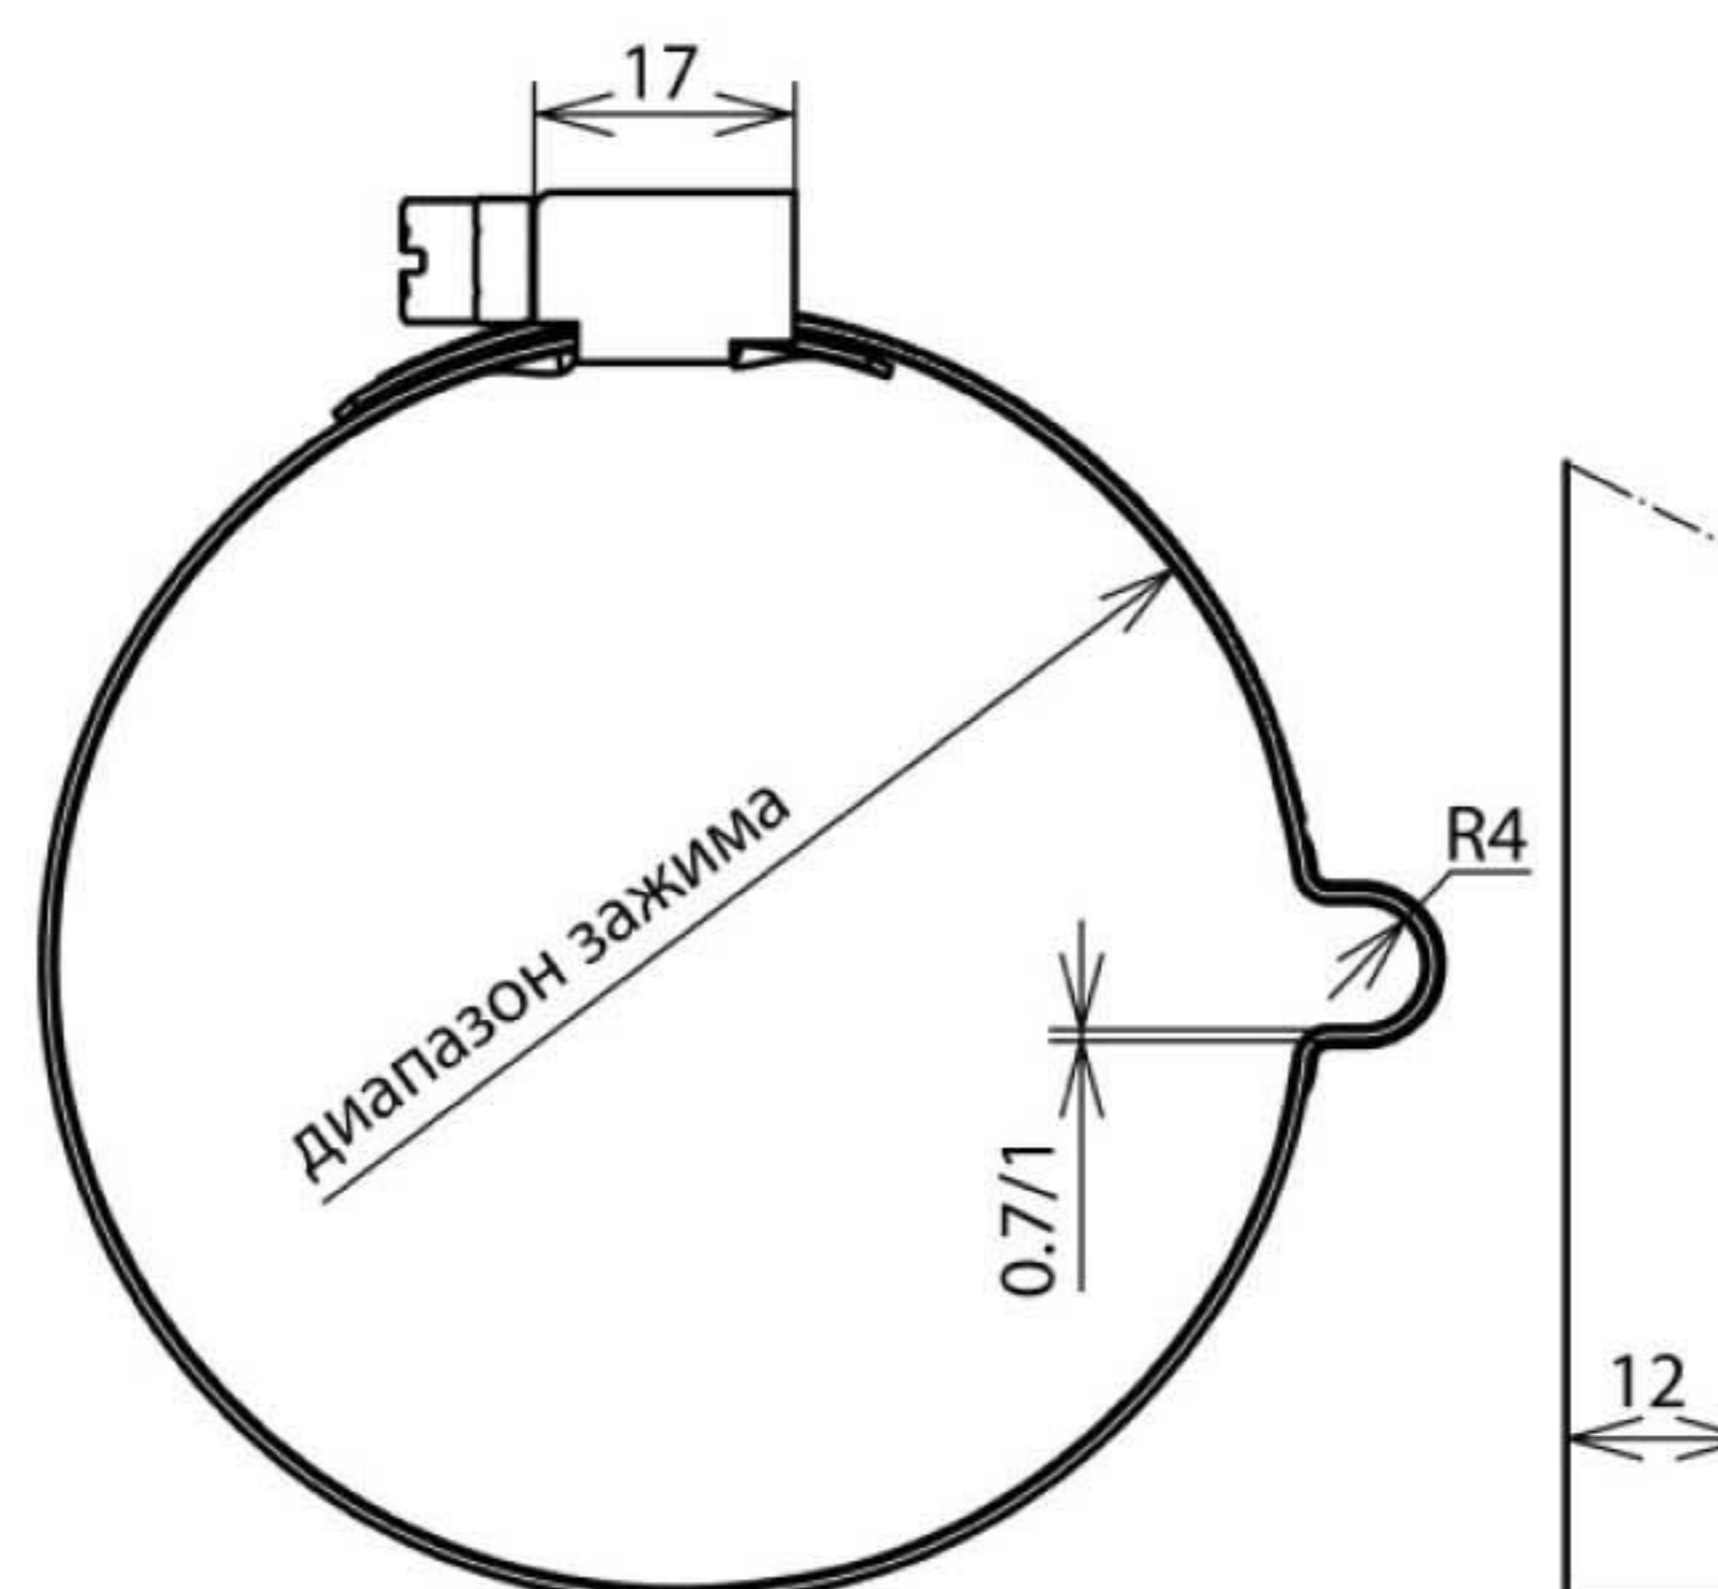

LH 8 SB100.120 SCG GALCU (200 087)

Оригинал может отличаться от изображения

Арт. №	200 087
Диапазон зажима Ø трубы	100-120 мм
Держатель круглого проводника Rd	8 мм
Крепление проводника	жесткое
Материал держателя проводника	NIRO / gal Cu
Болт	червячный SW7 мм
Материал зажима / болта	NIRO / gal Cu
Монтаж	с помощью червячной резьбы и рифления
Вес	36 g
Код ТН ВЭД	85389099
Код GTIN	4013364082342
Упак.	50 шт.

Производитель оставляет за собой право на изменение дизайна и технических параметров, размеров, веса и материалов в связи с постоянным совершенствованием продукции. Изображения не определяют точный внешний вид и могут отличаться от указанных изделий.