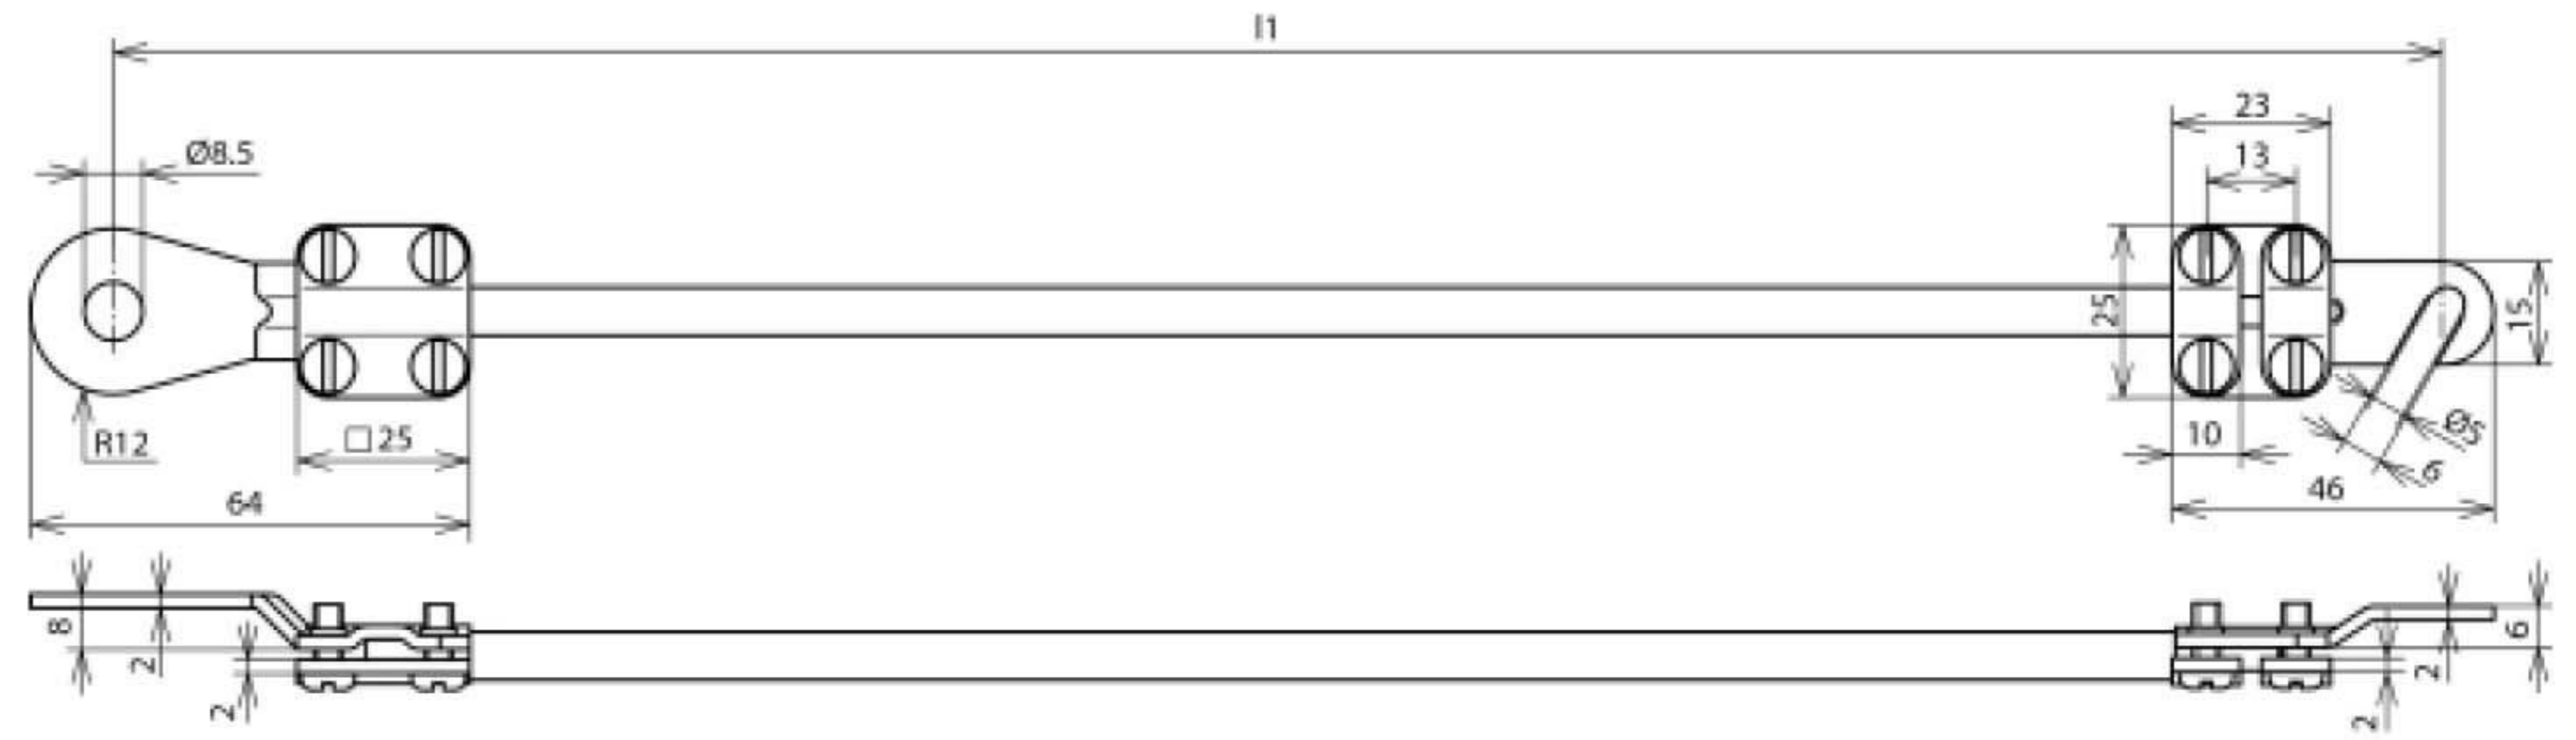

EL10 L3.05M 1KSO 5.6 1KSG 8 (410 530)

Оригинал может отличаться от изображения

Арт. №	410 530
Сечение кабеля	10 мм ²
Длина кабеля (l1)	3,05 м
Открытый наконечник	M5 / M6
Закрытый наконечник	M8
Ø отверстие	8,5 мм
Кабель	Cu, гибкий
Сечение жилы	0,1 мм
Стойкость к рабочему напряжению (AC / DC)	600 В
Диапазон рабочих температур	-40 °C ... +150 °C
Стандарт	VG 95218
Цвет	черный
Материал наконечника	Cu/gal Sn
Вес	425 g
Код ТН ВЭД	85369010
Militärische Bezeichnung	VG 96927 T011 A122
Versorgungs-Nr.	6150-12-198-6808
Код GTIN	4013364029460
Упак.	1 шт.