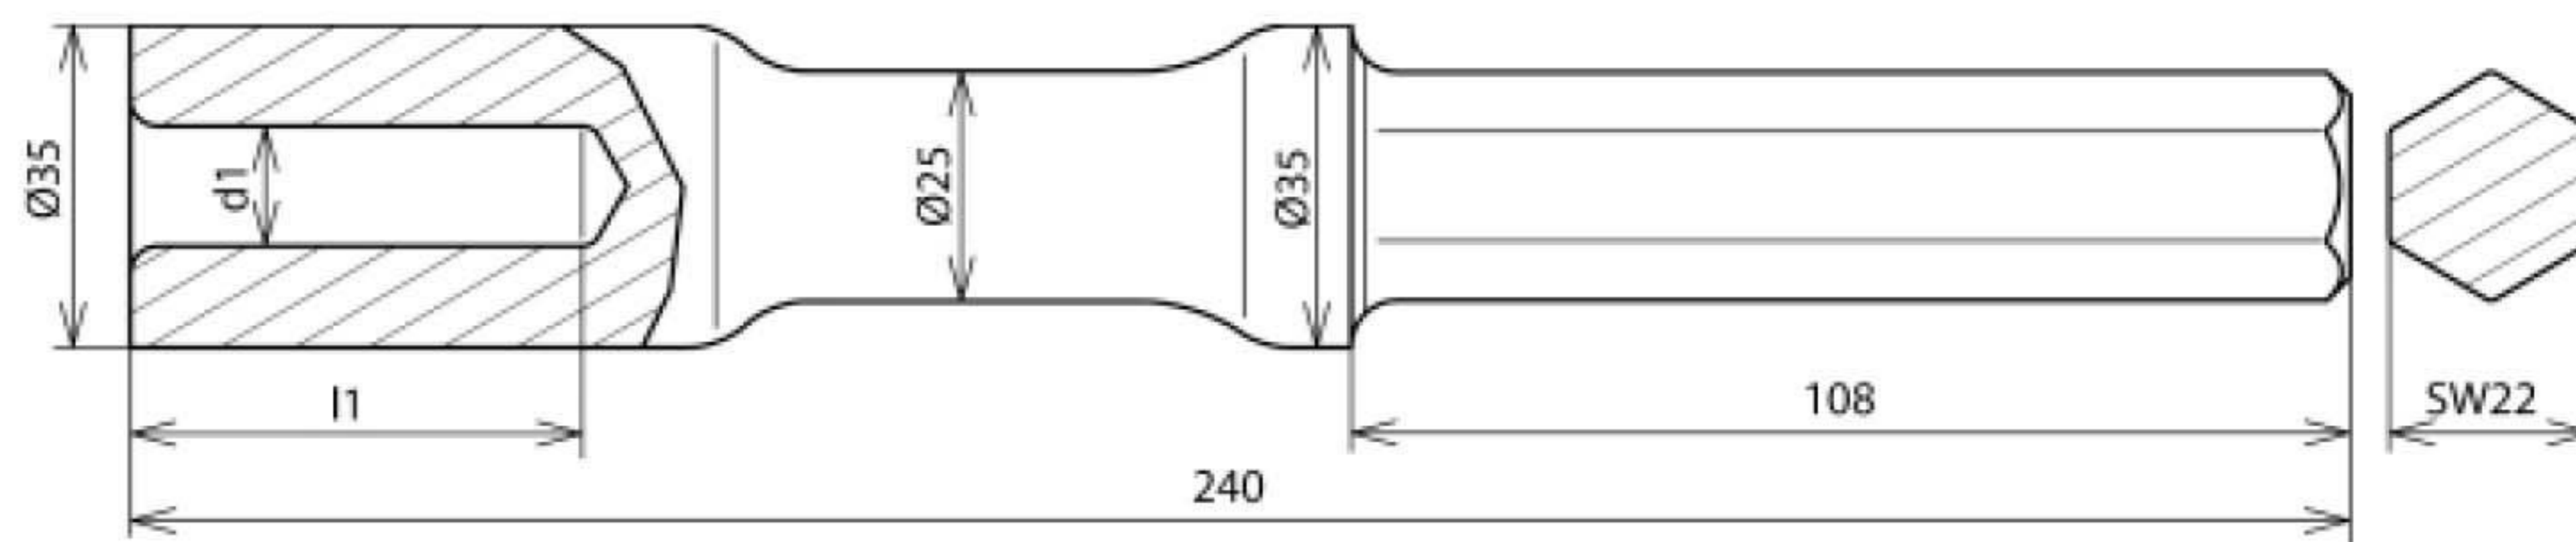

HE TE 20 SW22 VH AC STBLANK (620 007)

Оригинал может отличаться от изображения

Арт. №	620 007
Фирма-изготовитель	Atlas Copco
Модель	Cobra Combi, CP Red Hawk (Cobra Standard)
Зажимная часть	шестигранная SW22x108 мм
Материал	St
Отверстие (d1 x l1)	13x50 мм
Длина	240 мм
Вес	1,08 kg
Код ТН ВЭД	82079091
Код GTIN	4013364027084
Упак.	1 шт.