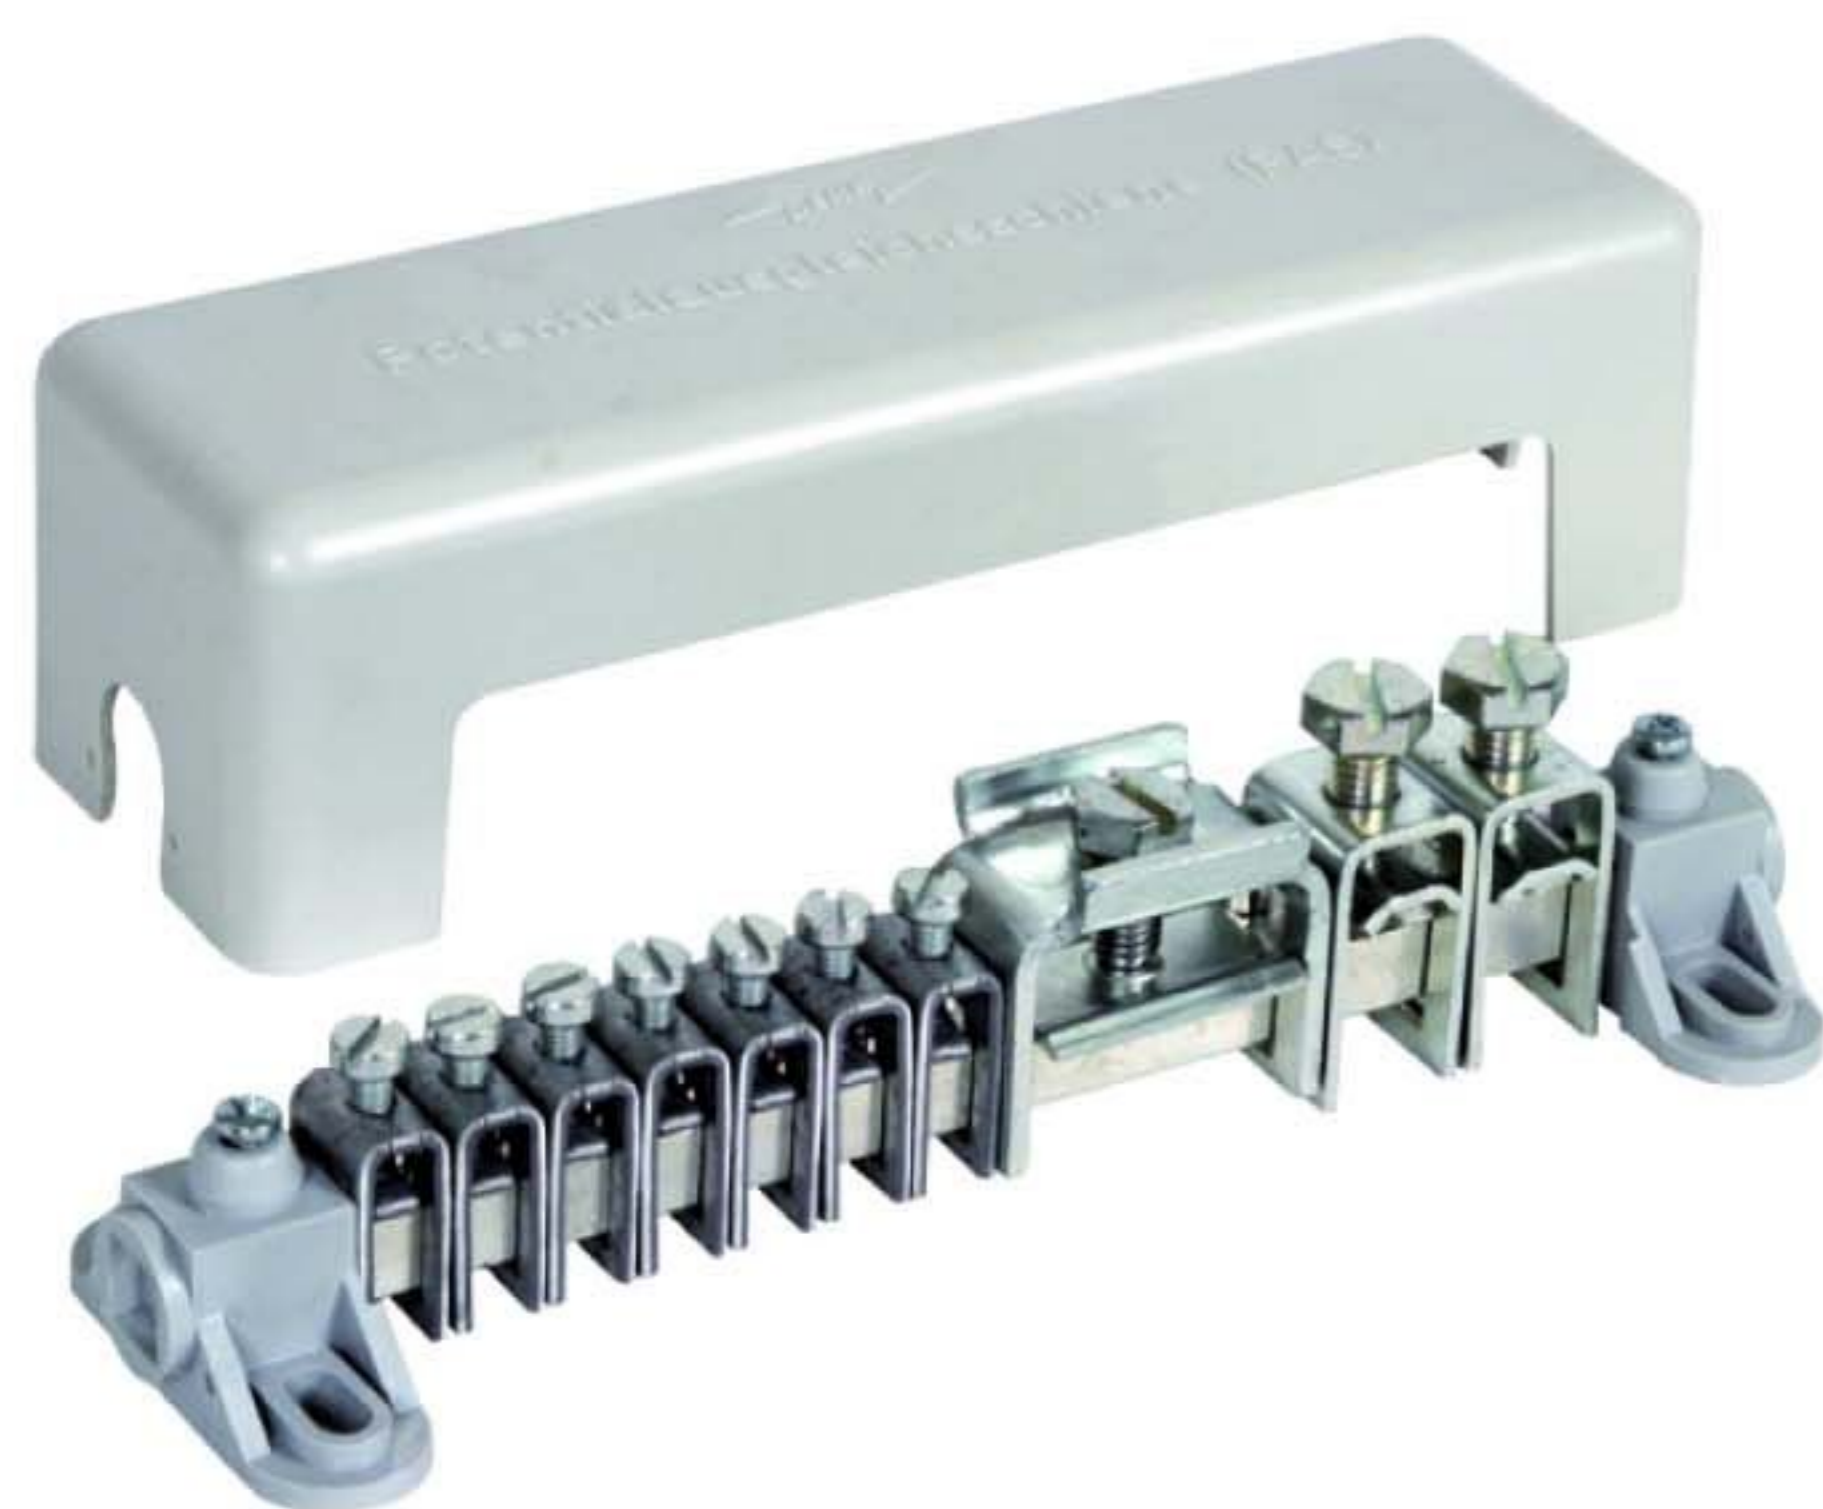

PAS AH RK 7X25 2X8.10 1XFL30 (563 010)

Оригинал может отличаться от изображения

Арт. №	563 010
Сечение (одно-/многожильный кабель)	7 x 2,5-25 мм ²
Подключение круглого проводника Rd (одно-/многожильный кабель/трос)	2 x 8-10 мм или 16-95 мм ²
Подключение плоского проводника FI	1 x -30x4 мм
Контактная шина	Ms/gal Sn
Сечение	100 мм ²
Монтаж	[4x] 6x12 мм
Стандарт	EN 50164-1
Вес	469 g
Код ТН ВЭД	85389099
Код GTIN	4013364027800
Упак.	1 шт.