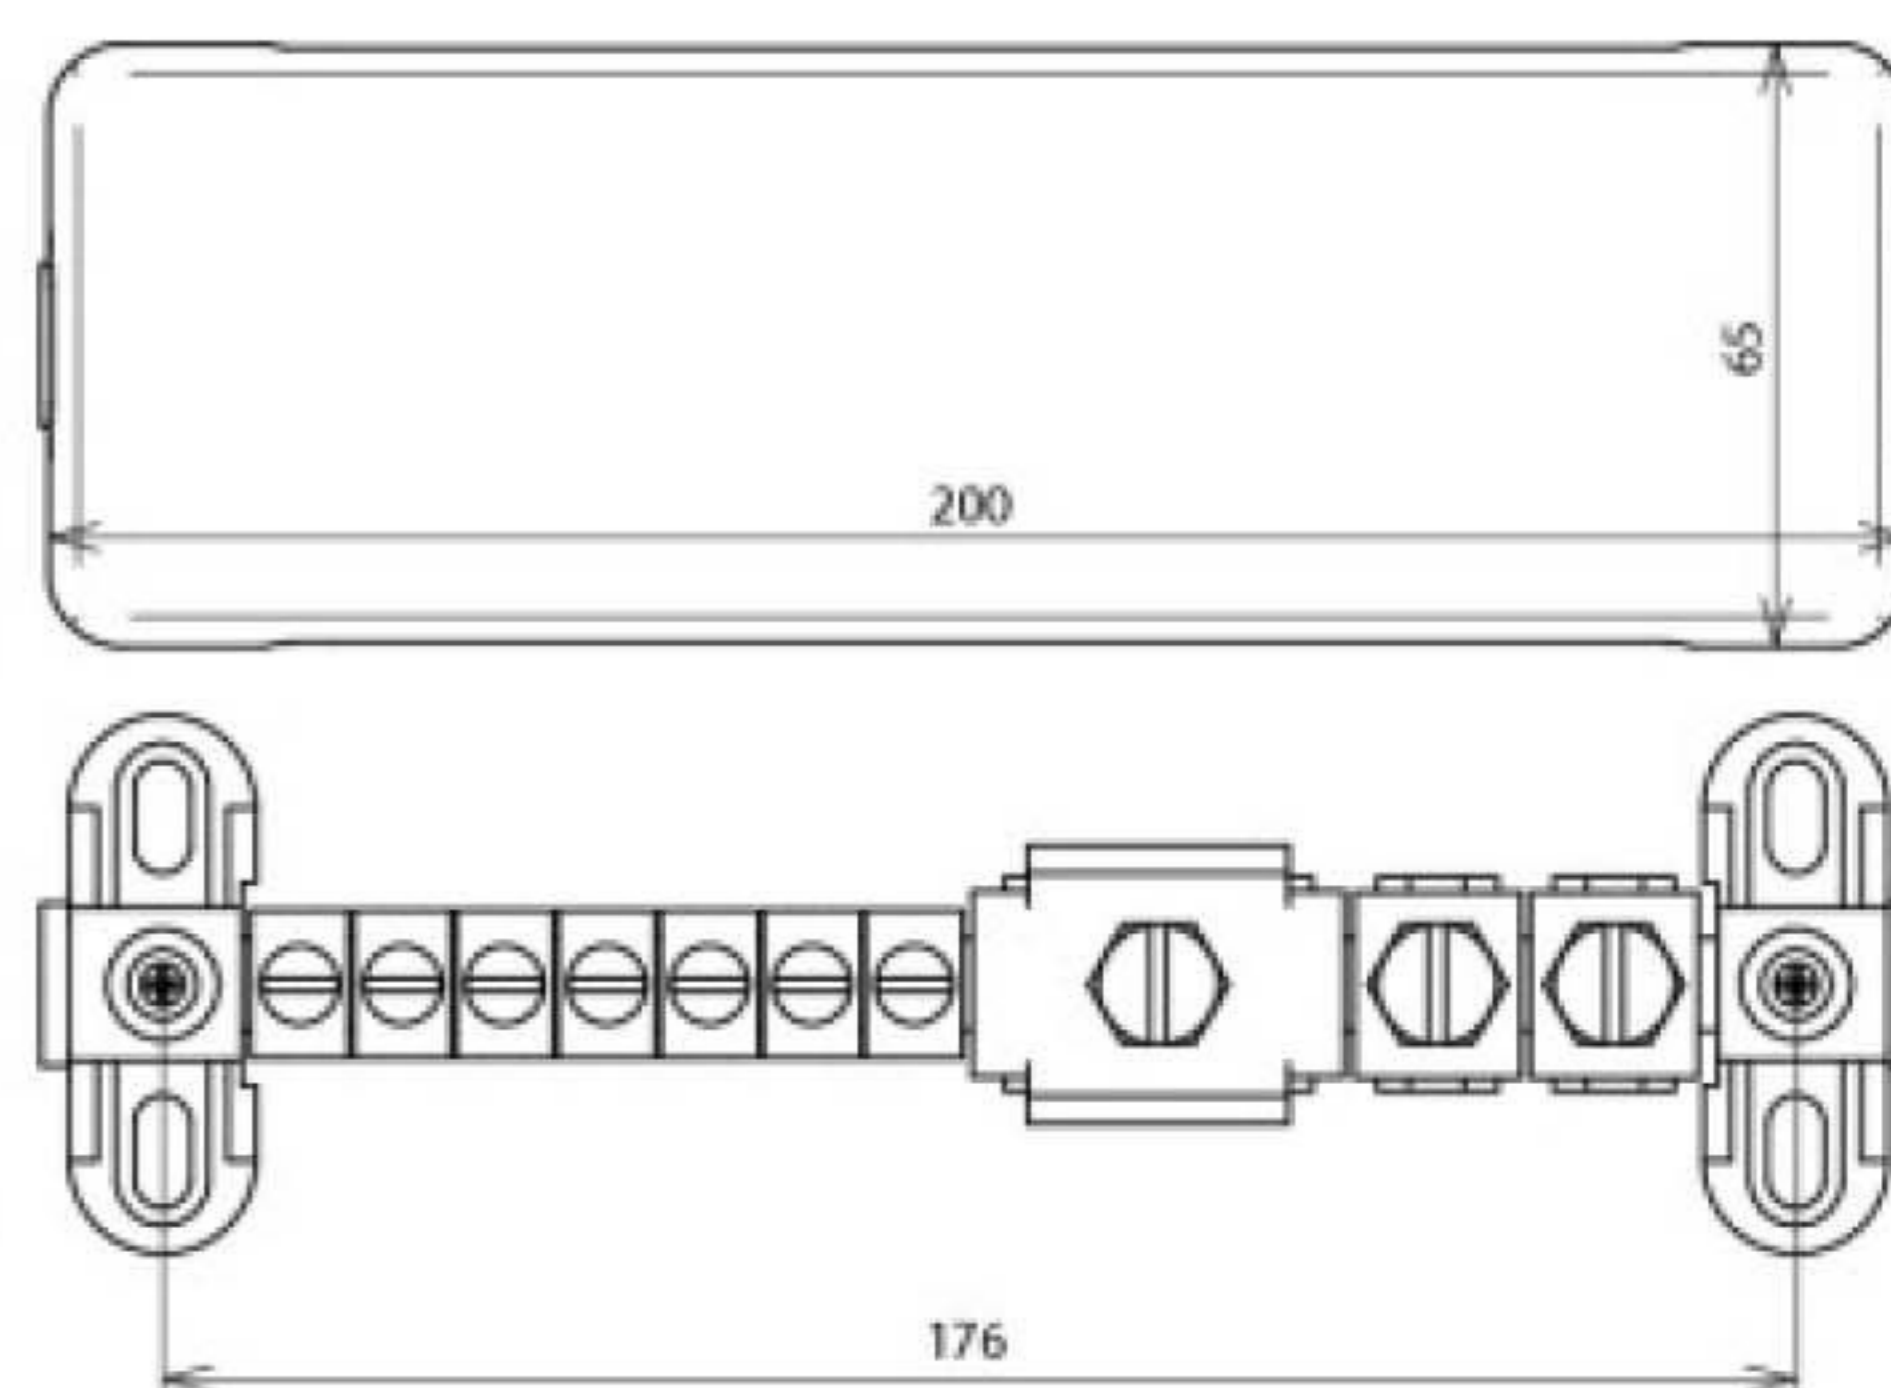

PAS AH RK 7X25 2X8.10 1XFL30 (563 010)

Оригинал может отличаться от изображения

Арт. №	563 010
Сечение (одно-/многожильный кабель)	7 x 2,5-25 мм ²
Подключение круглого проводника Rd (одно-/многожильный кабель/трос)	2 x 8-10 мм или 16-95 мм ²
Подключение плоского проводника FI	1 x -30x4 мм
Контактная шина	Ms/gal Sn
Сечение	100 мм ²
Монтаж	[4x] 6x12 мм
Стандарт	EN 50164-1
Вес	469 g
Код ТН ВЭД	85389099
Код GTIN	4013364027800
Упак.	1 шт.