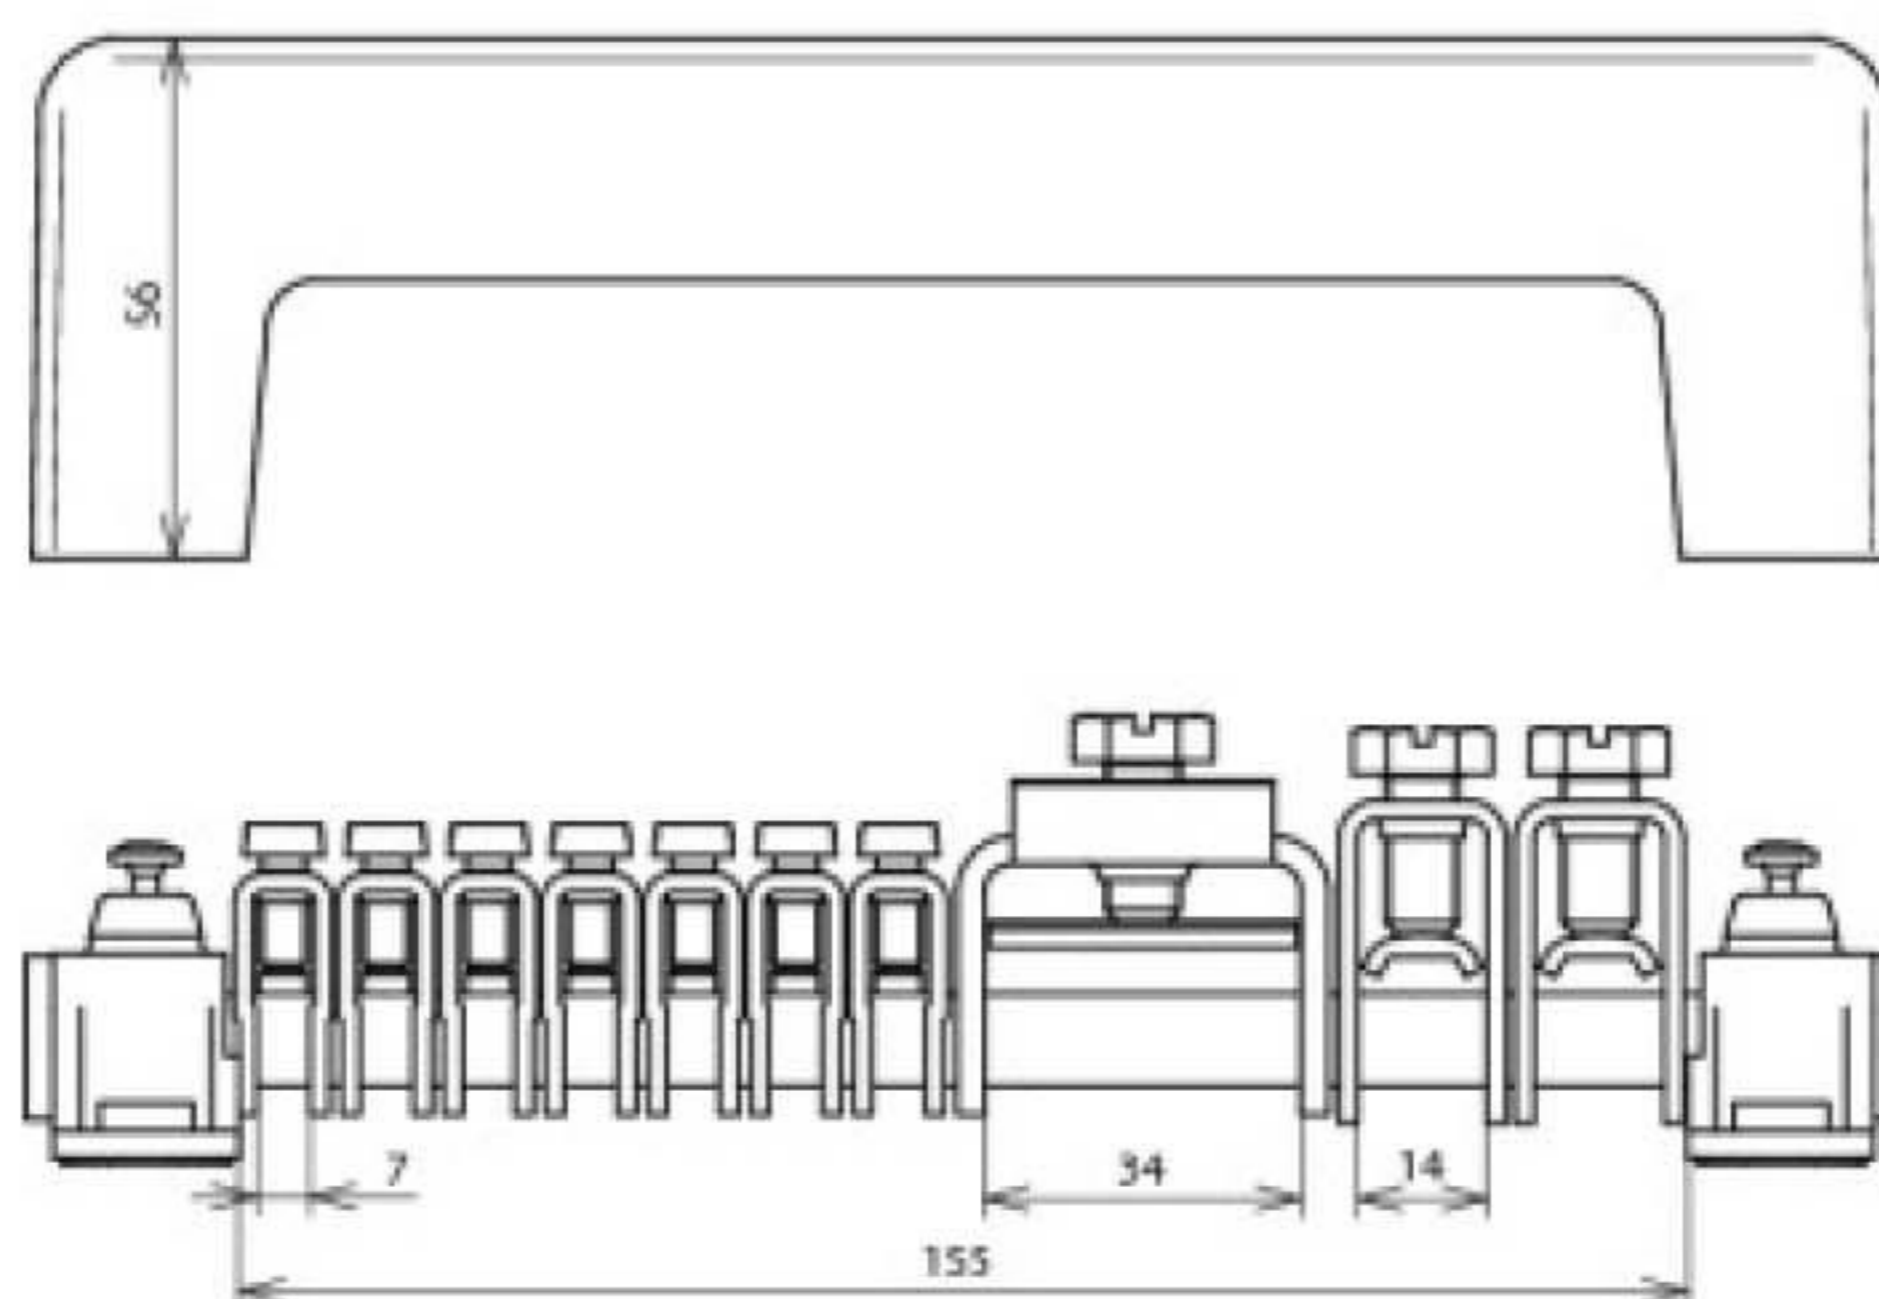

PAS AH RK 7X25 2X8.10 1XFL30 (563 010)

Оригинал может отличаться от изображения

Арт. №	563 010
Сечение (одно-/многожильный кабель)	7 x 2,5-25 мм ²
Подключение круглого проводника Rd (одно-/многожильный кабель/трос)	2 x 8-10 мм или 16-95 мм ²
Подключение плоского проводника FI	1 x -30x4 мм
Контактная шина	Ms/gal Sn
Сечение	100 мм ²
Монтаж	[4x] 6x12 мм
Стандарт	EN 50164-1
Вес	469 g
Код ТН ВЭД	85389099
Код GTIN	4013364027800
Упак.	1 шт.