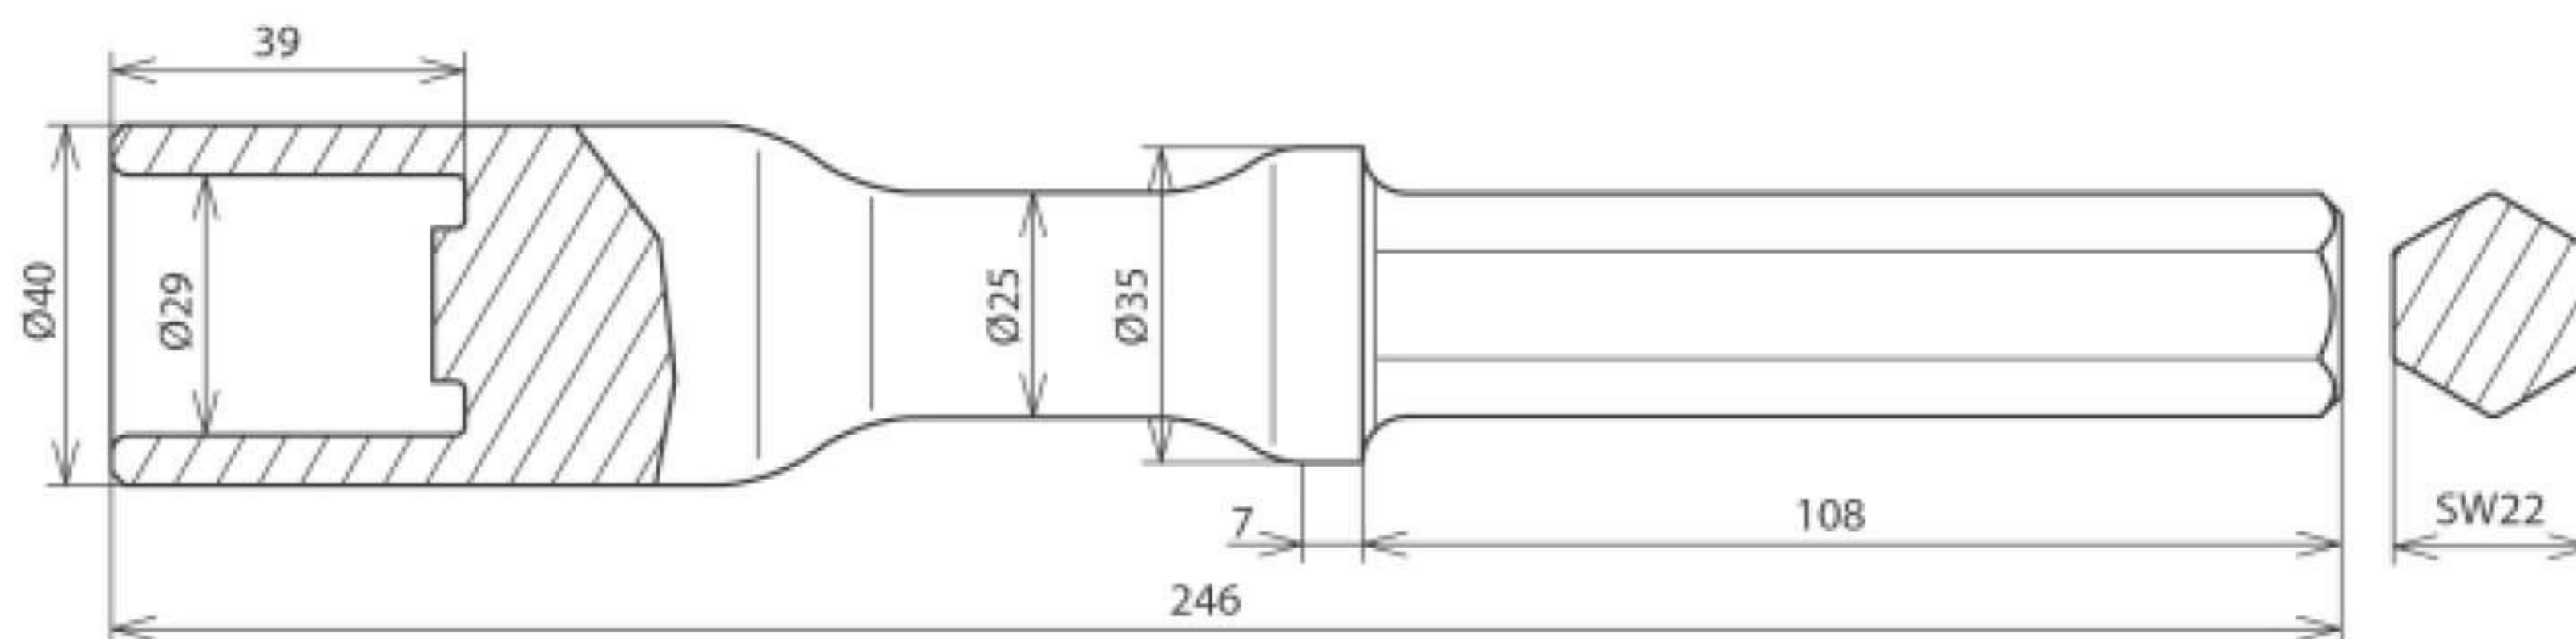

HE RE 27 SW22 VH AC STBLANK (649 007)

Оригинал может отличаться от изображения

Арт. №	649 007
Модель	Cobra 149+248 и Cobra 120+130
Зажимная часть	шестигранная SW22x108 мм
Материал	St
Длина	246 мм
Вес	1,19 kg
Код ТН ВЭД	82079091
Код GTIN	4013364119444
Упак.	1 шт.