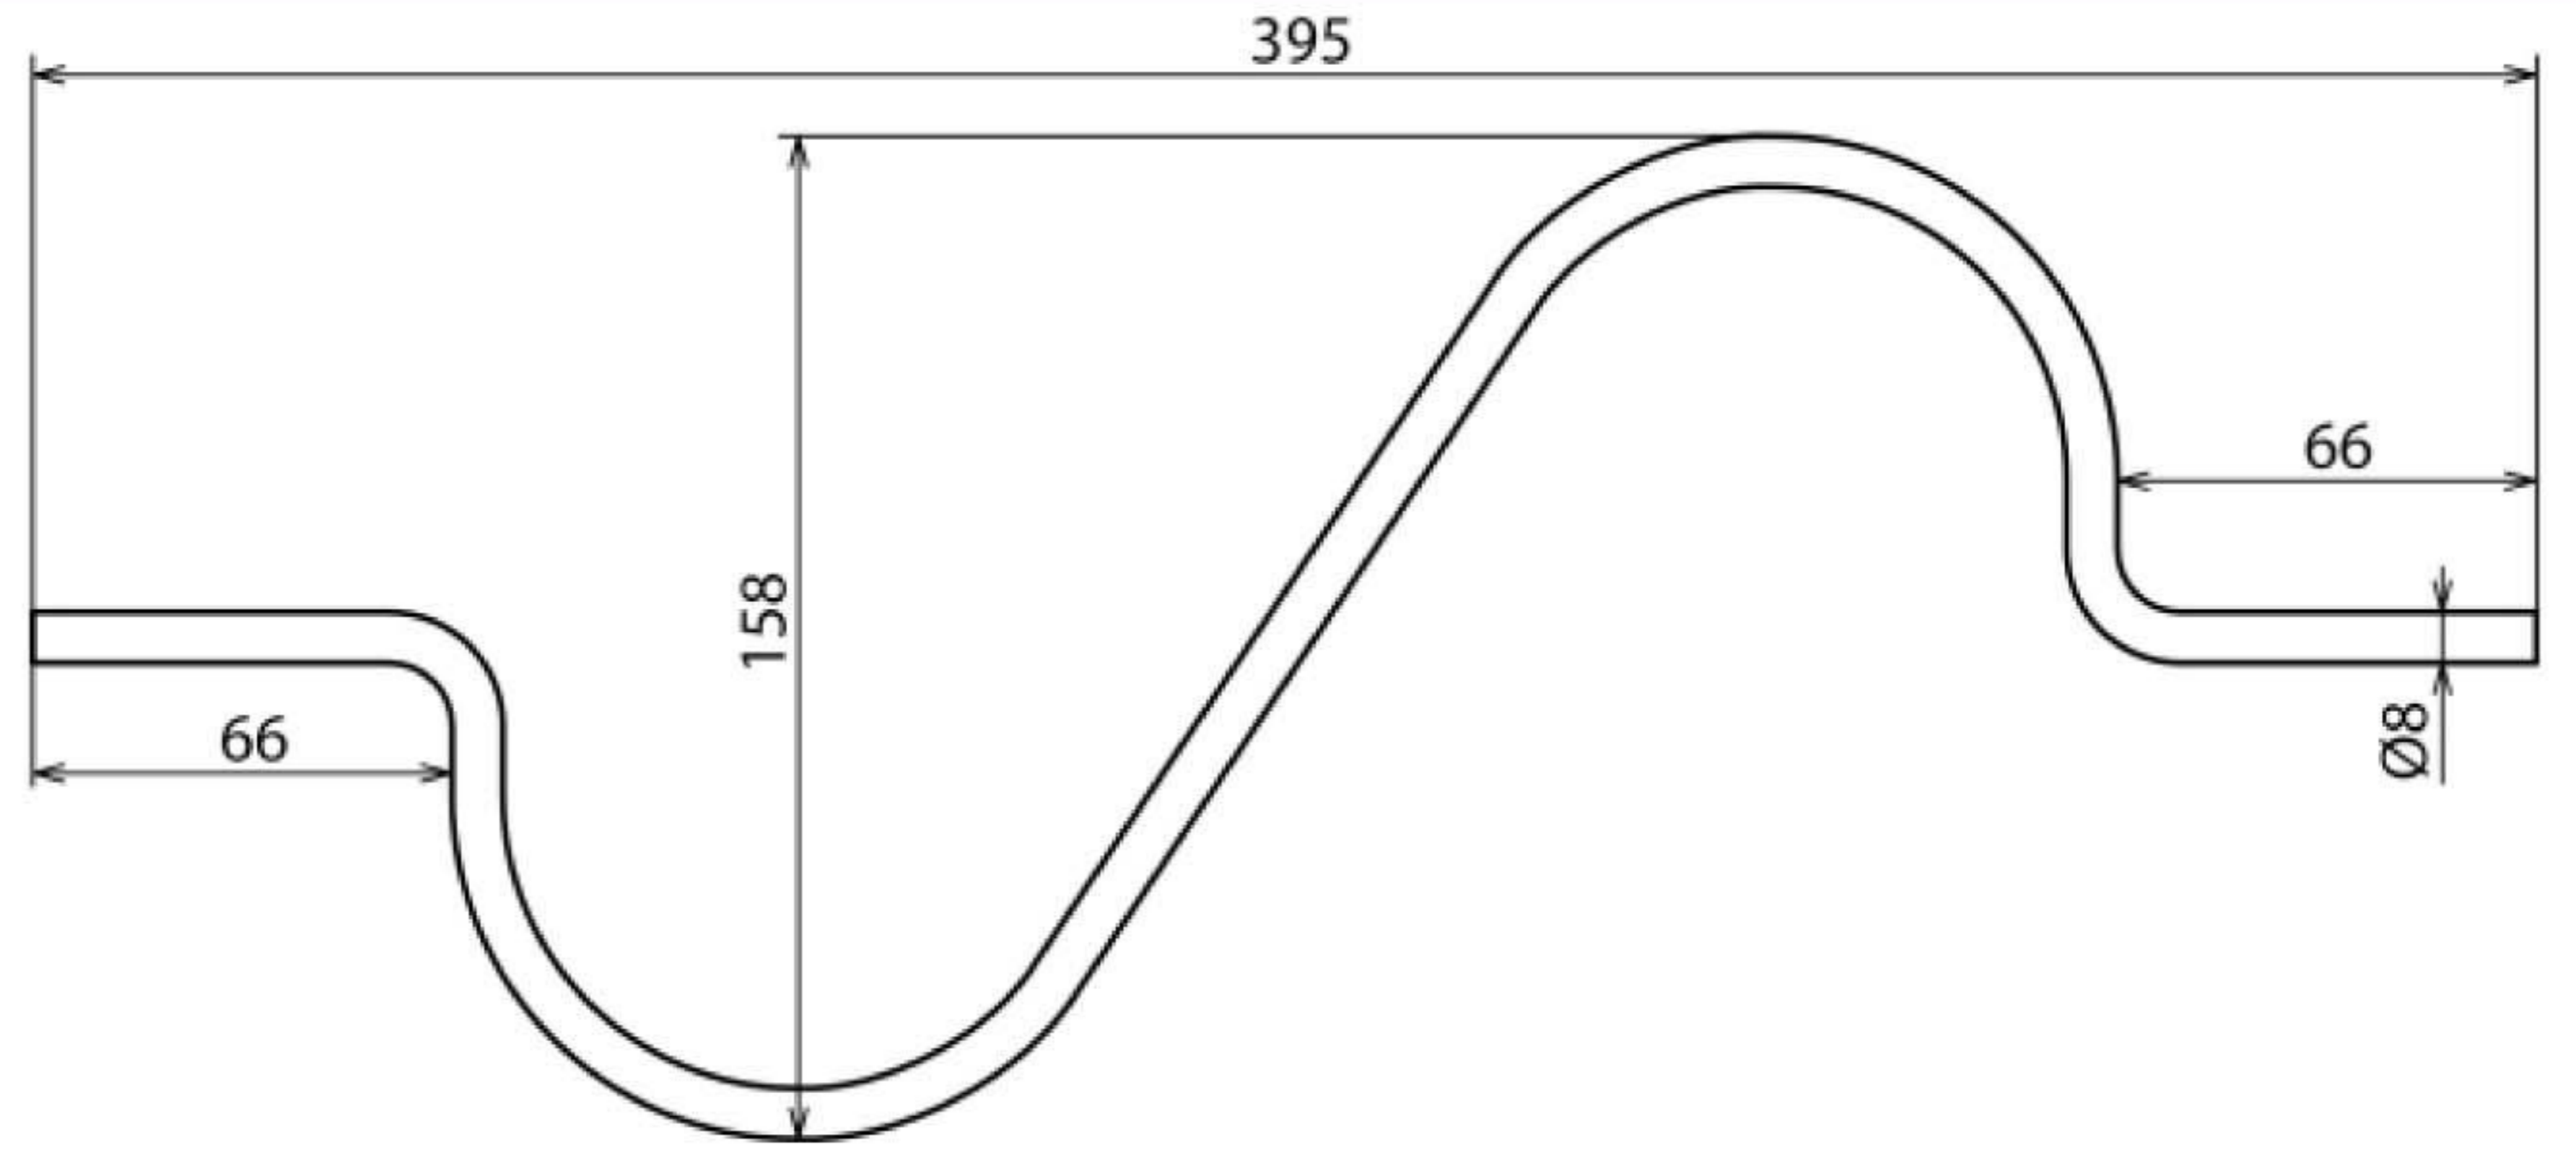

DS 8 L395 AL (374 011)

Оригинал может отличаться от изображения

Арт. №	374 011
Материал	Al
Размеры	Ø8 мм
Длина	~ 395 мм
Монтаж с помощью	MV-клеммы (арт. № 390051)
Стандарт	EN 50164-(1+2)
Вес	80 g
Код ТН ВЭД	85389099
Код GTIN	4013364030701
Упак.	25 шт.