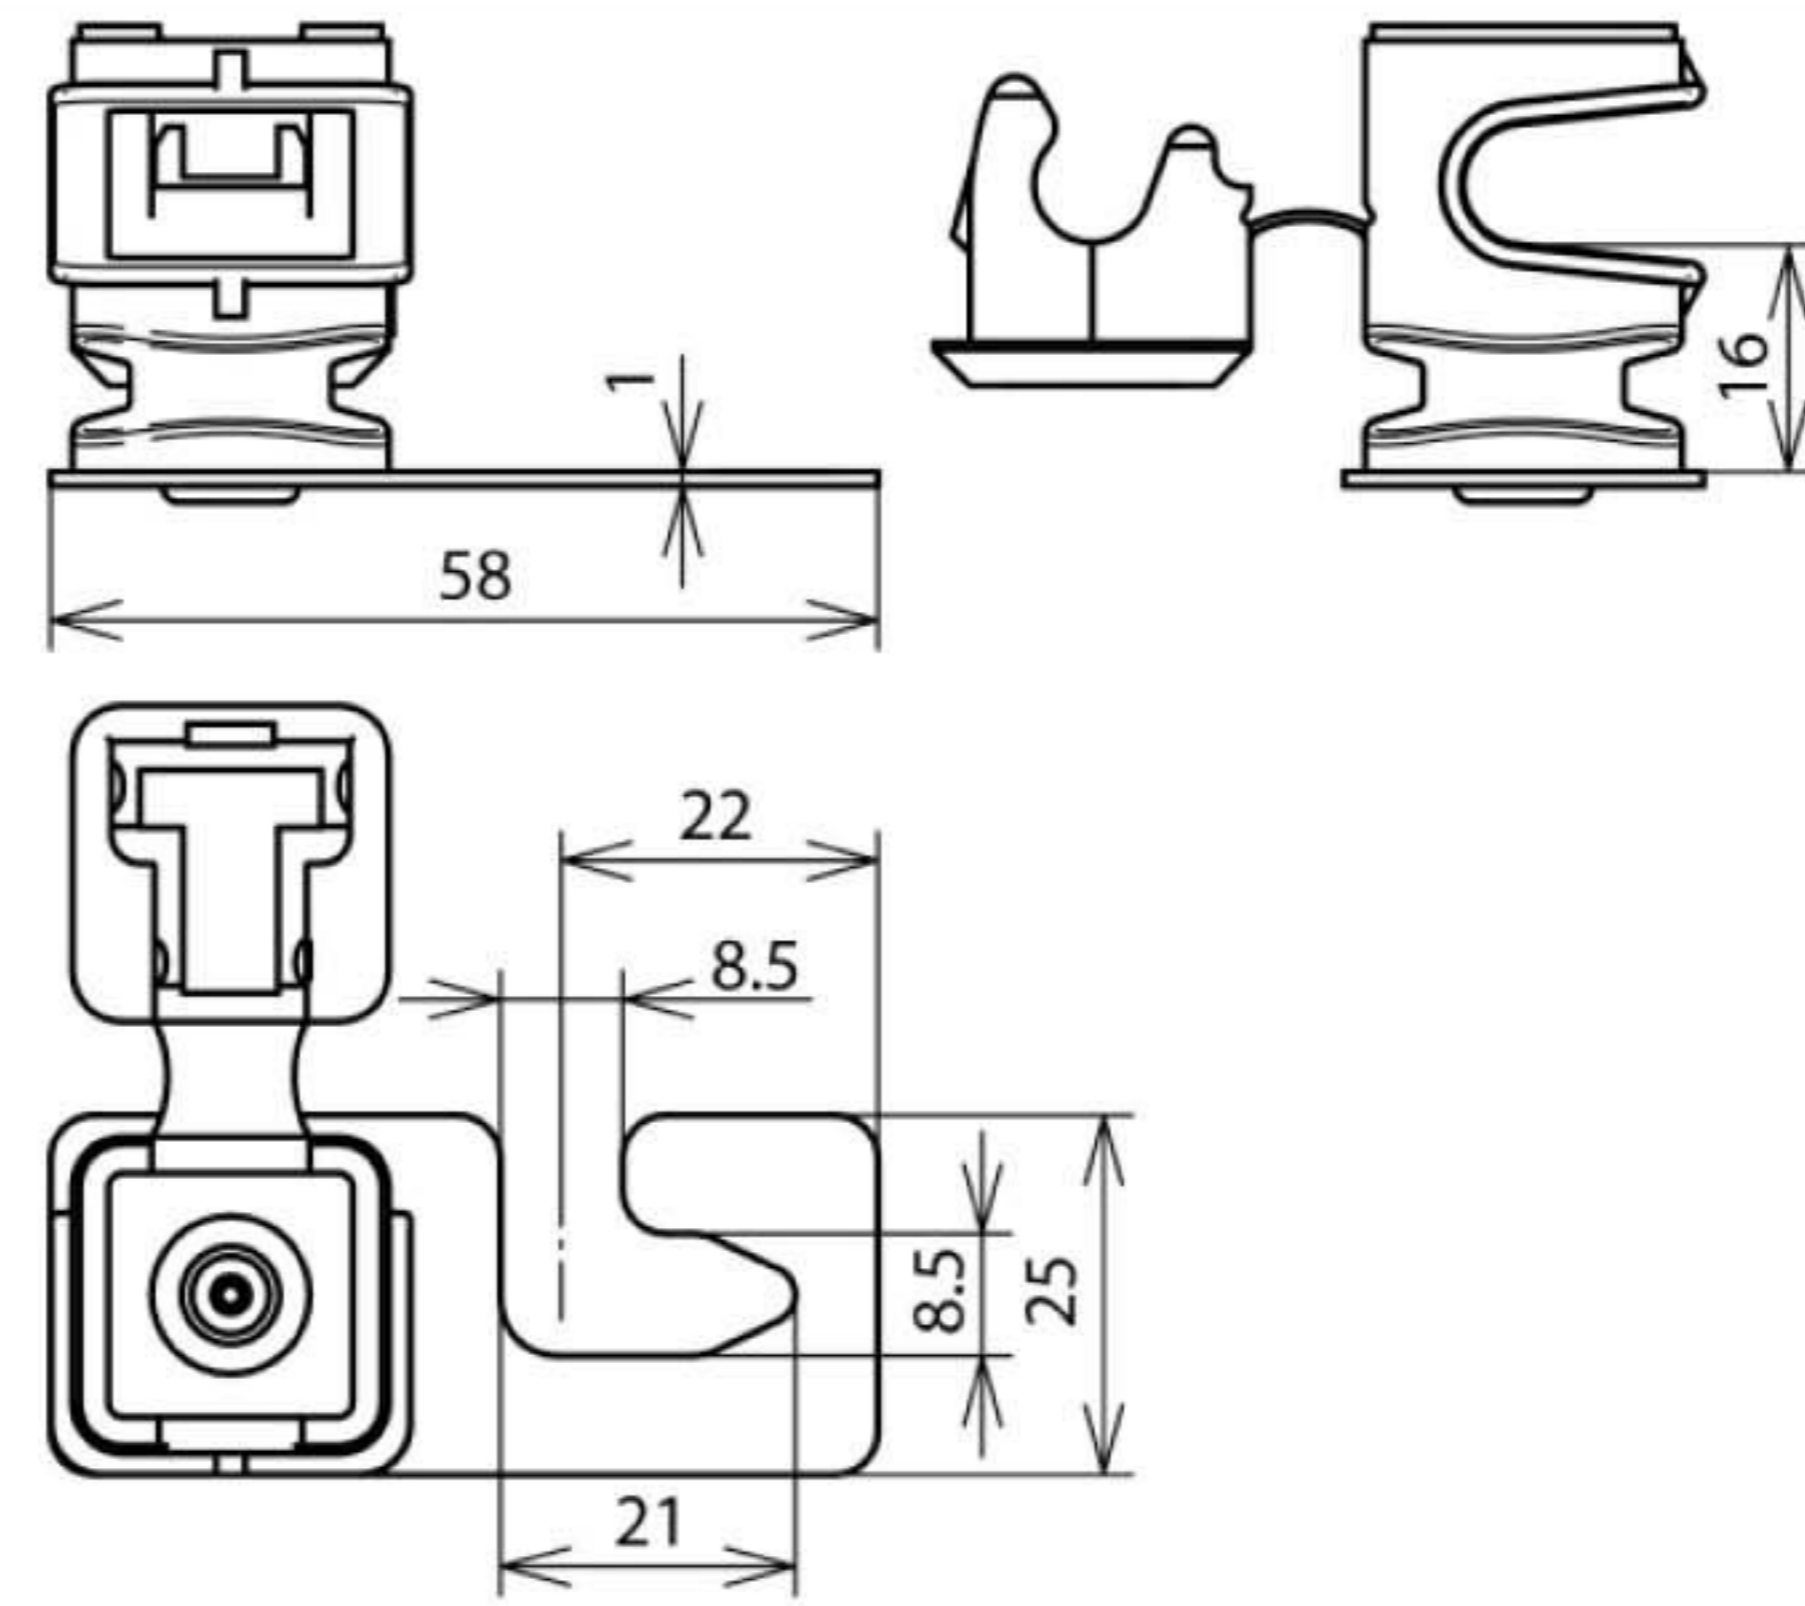

DLH DS 8 H16 WPRO5 8 GR V2A (204 906)

Оригинал может отличаться от изображения

Арт. №	204 906
Указание по применению	регулируемый держатель для прокладки проводников по коньку и скату кровли
Материал кровельного держателя проводника	NIRO
Модель держателя проводника	DEHNsnap
Строительная высота держателя проводника	16 мм
Материал держателя проводника	пластик
Цвет держателя проводника	серый
Держатель круглого проводника Rd	8 мм
Крепление проводника	свободное
Внутренняя резьба	M6
Монтаж	на крепежные болты кровли
Тип кровельного покрытия	гофрированный материал, профиль 5 (расстояние 177 мм), профиль 8 (расстояние 130 мм)
Вес	19 g
Код ТН ВЭД	85389099
Код GTIN	4013364028456
Упак.	50 шт.