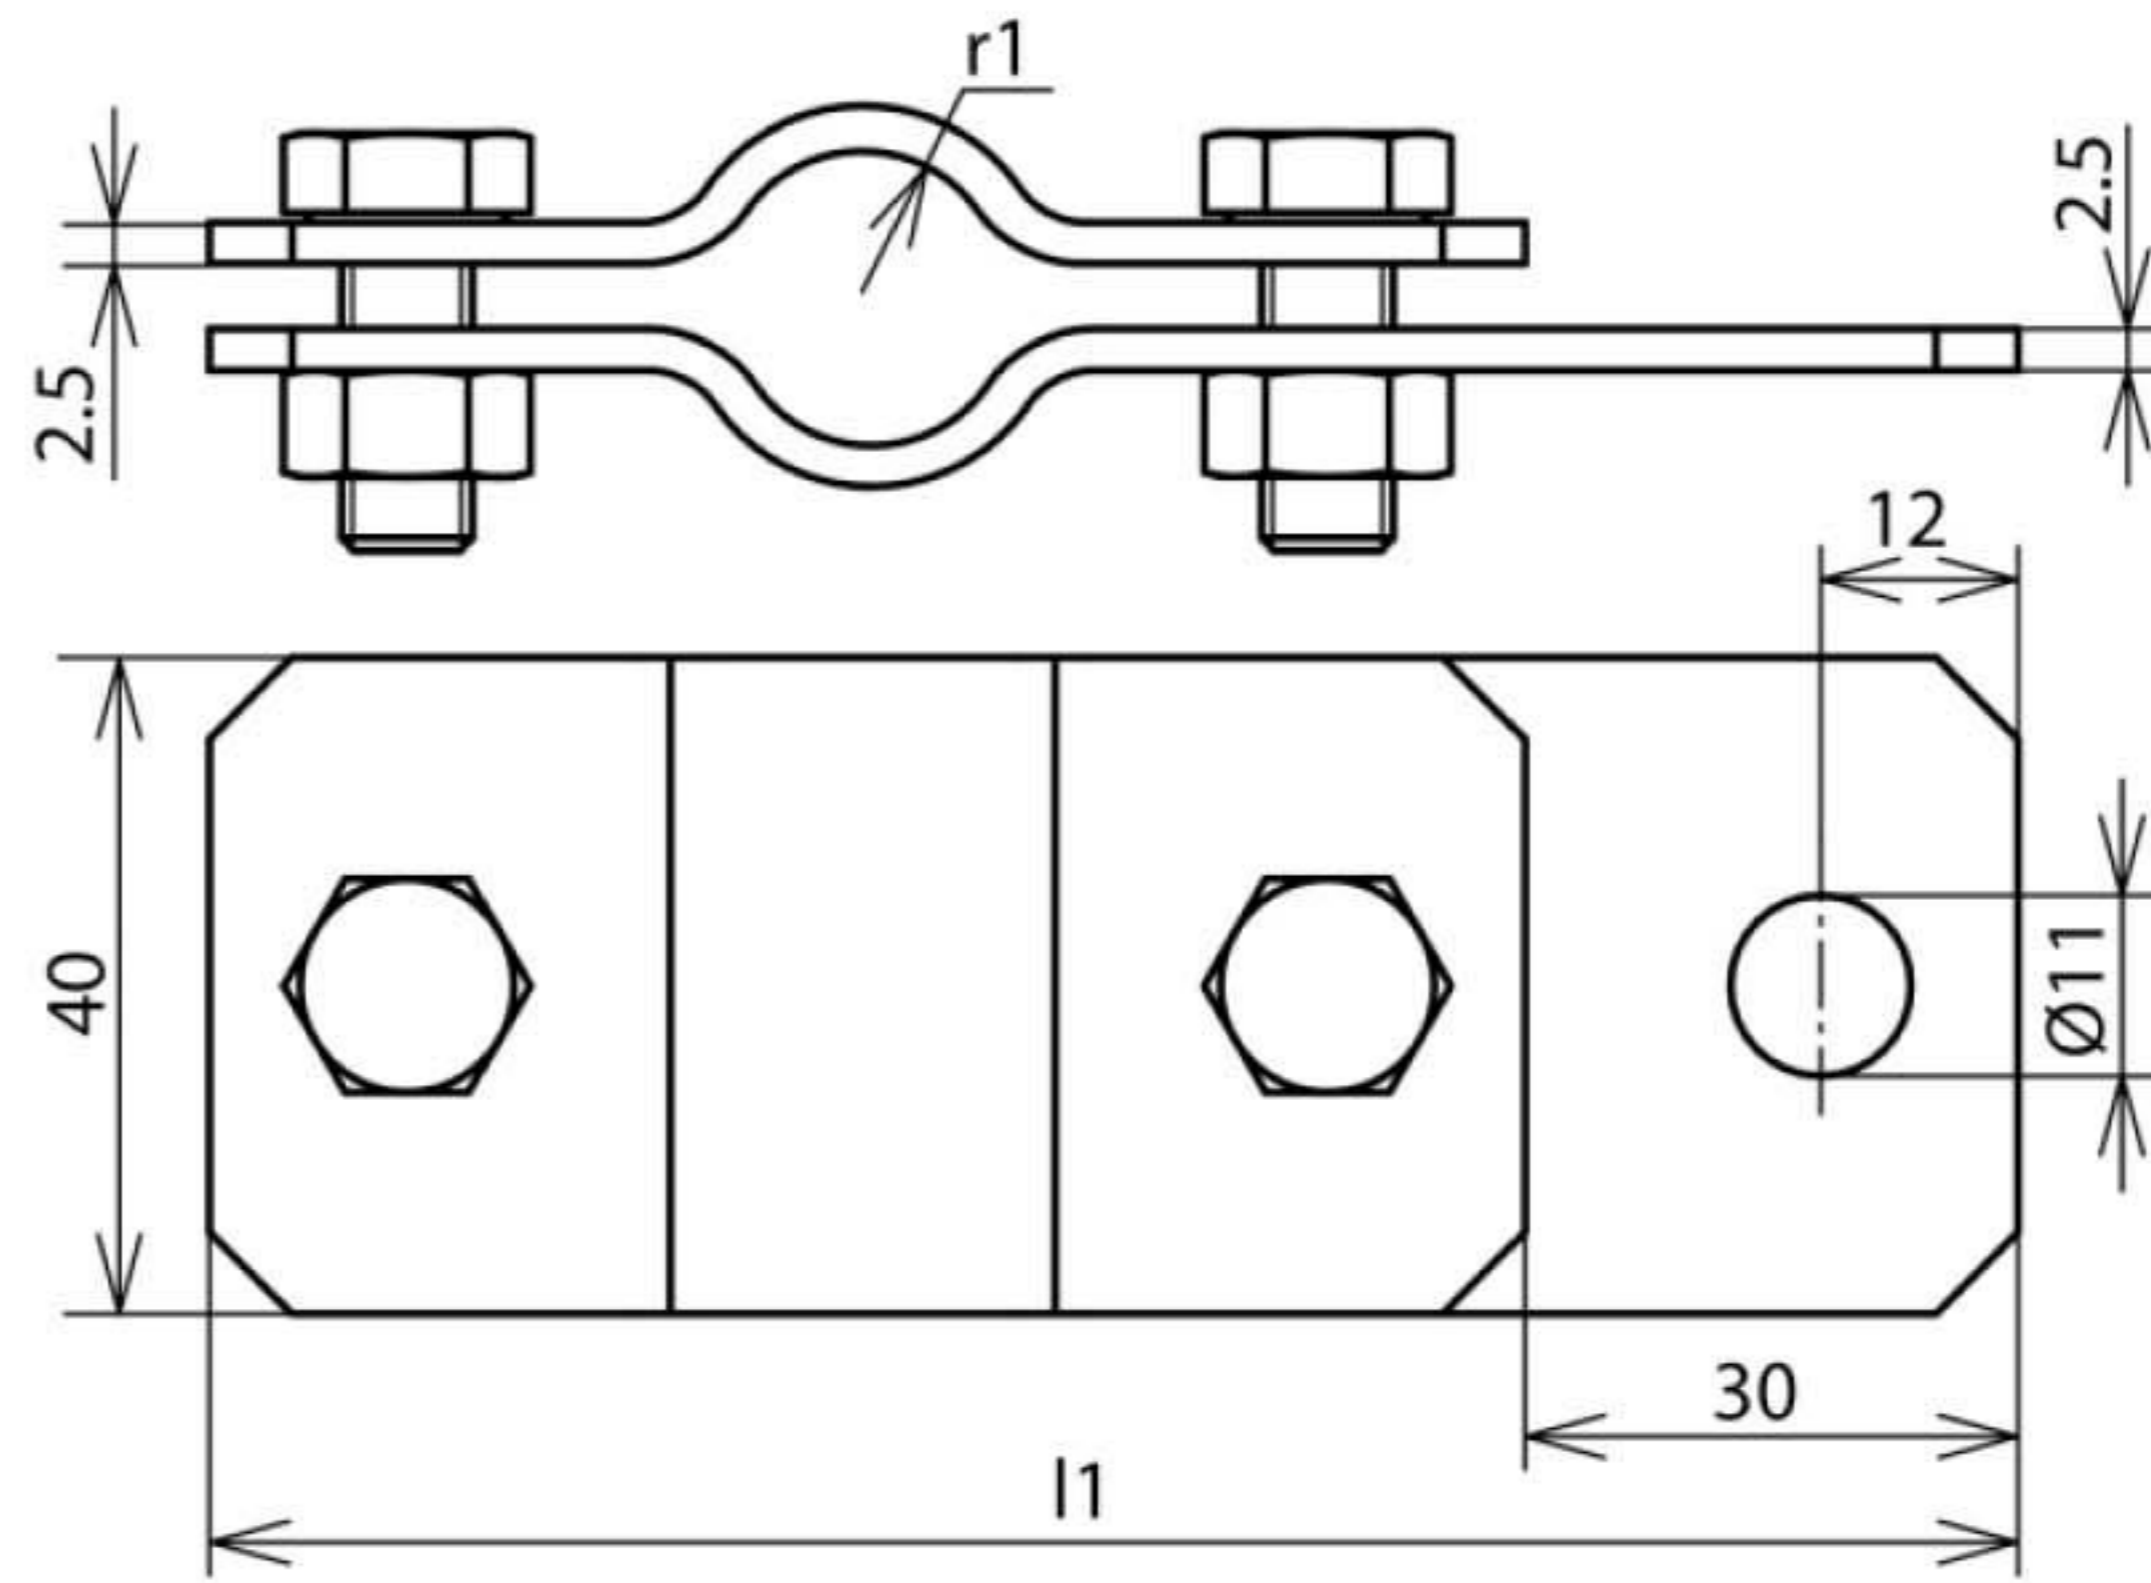

ERS 48 AB11 V2A (410 359)

Оригинал может отличаться от изображения

Арт. №	410 359
Диапазон зажима трубы Ø	48 мм (1 1/2")
Материал	NIRO
Болт	⚙ M8x20 мм
Материал болта/гайки	NIRO
Размеры (l1 x r1)	140,5x24 мм
Стандарт	EN 50164-1
Вес	248 g
Код ТН ВЭД	85389099
Код GTIN	4013364081468
Упак.	25 шт.