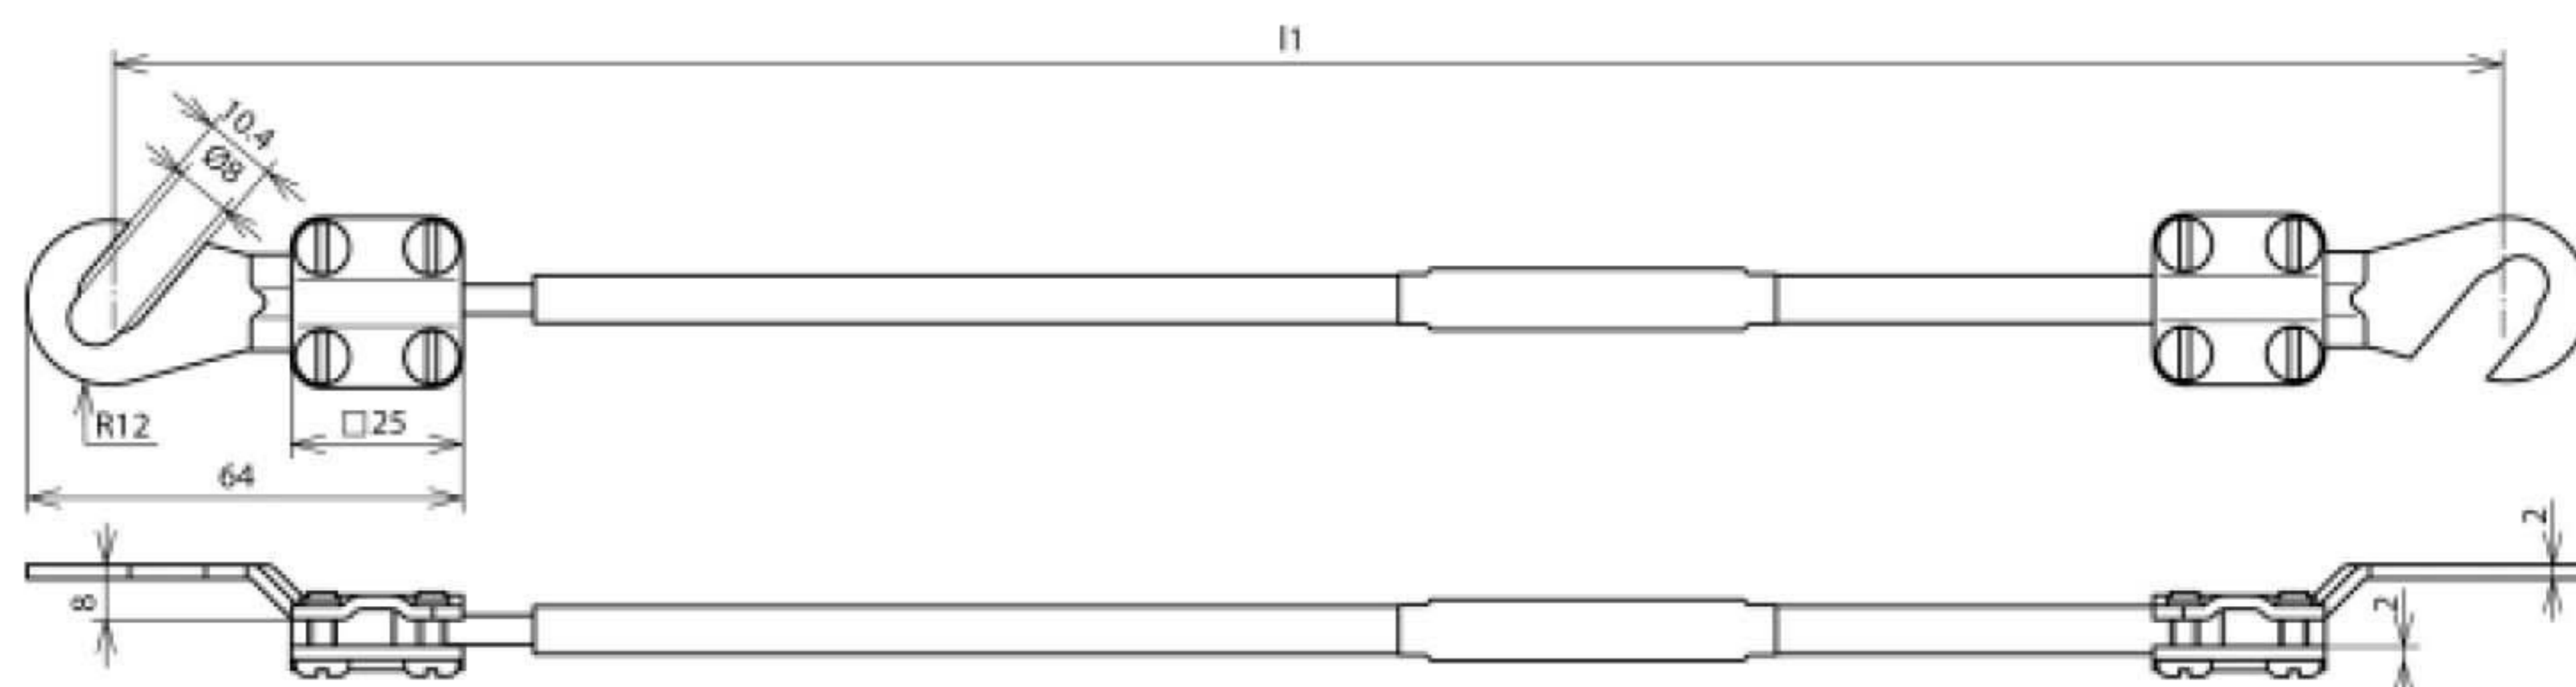

EL16 L0.55M 2KSO 8.10 GG (417 005)

Оригинал может отличаться от изображения

Арт. №	417 005
Сечение кабеля	16 мм ²
Длина кабеля (l1)	0,55 м
Открытый кабельный наконечник	2xM8/M10
Кабель	Си, гибкий
Сечение жилы	0,07 мм
Диапазон рабочих температур	-40 ... +90 °С
Цвет	желто-зеленый
Материал наконечника	Cu/gal Sn
Вес	168 g
Код ТН ВЭД	85369010
Versorgungs-Nr.	6150-12-313-5059
Код GTIN	4013364031982
Упак.	1 шт.