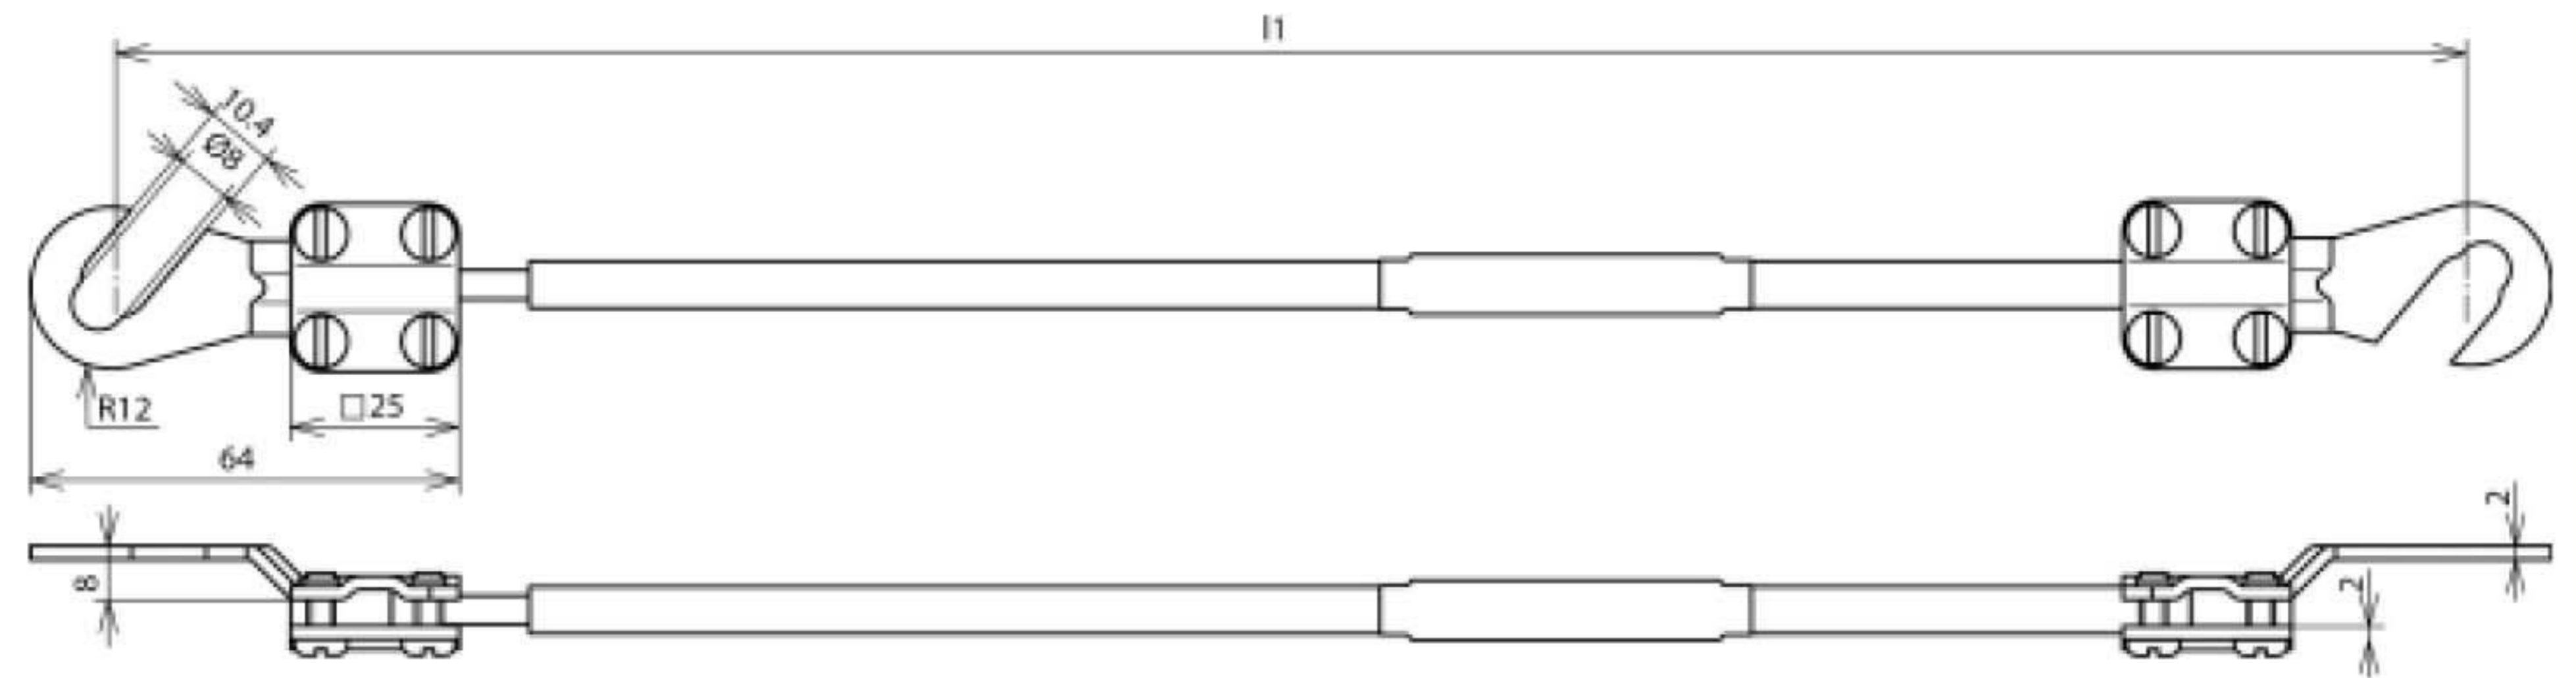

## EL16 L7.05M 2KSO 8.10 (416 070)

Оригинал может отличаться от изображения

Арт. №	416 070
Сечение кабеля	16 мм <sup>2</sup>
Длина кабеля (l1)	7,05 м
Открытый кабельный наконечник	2xM8/M10
Кабель	Си, гибкий
Сечение жилы	0,1 мм
Стойкость к рабочему напряжению (AC/DC)	600 В
Диапазон рабочих температур	-40 ... +150 °C
Стандарт	VG 95218
Цвет	черный
Материал наконечника	Cu/gal Sn
Вес	1,44 kg
Код ТН ВЭД	85369010
Militärische Bezeichnung	VG 96927 T011 A074
Versorgungs-Nr.	6150-12-156-9121
Код GTIN	4013364028814
Упак.	1 шт.