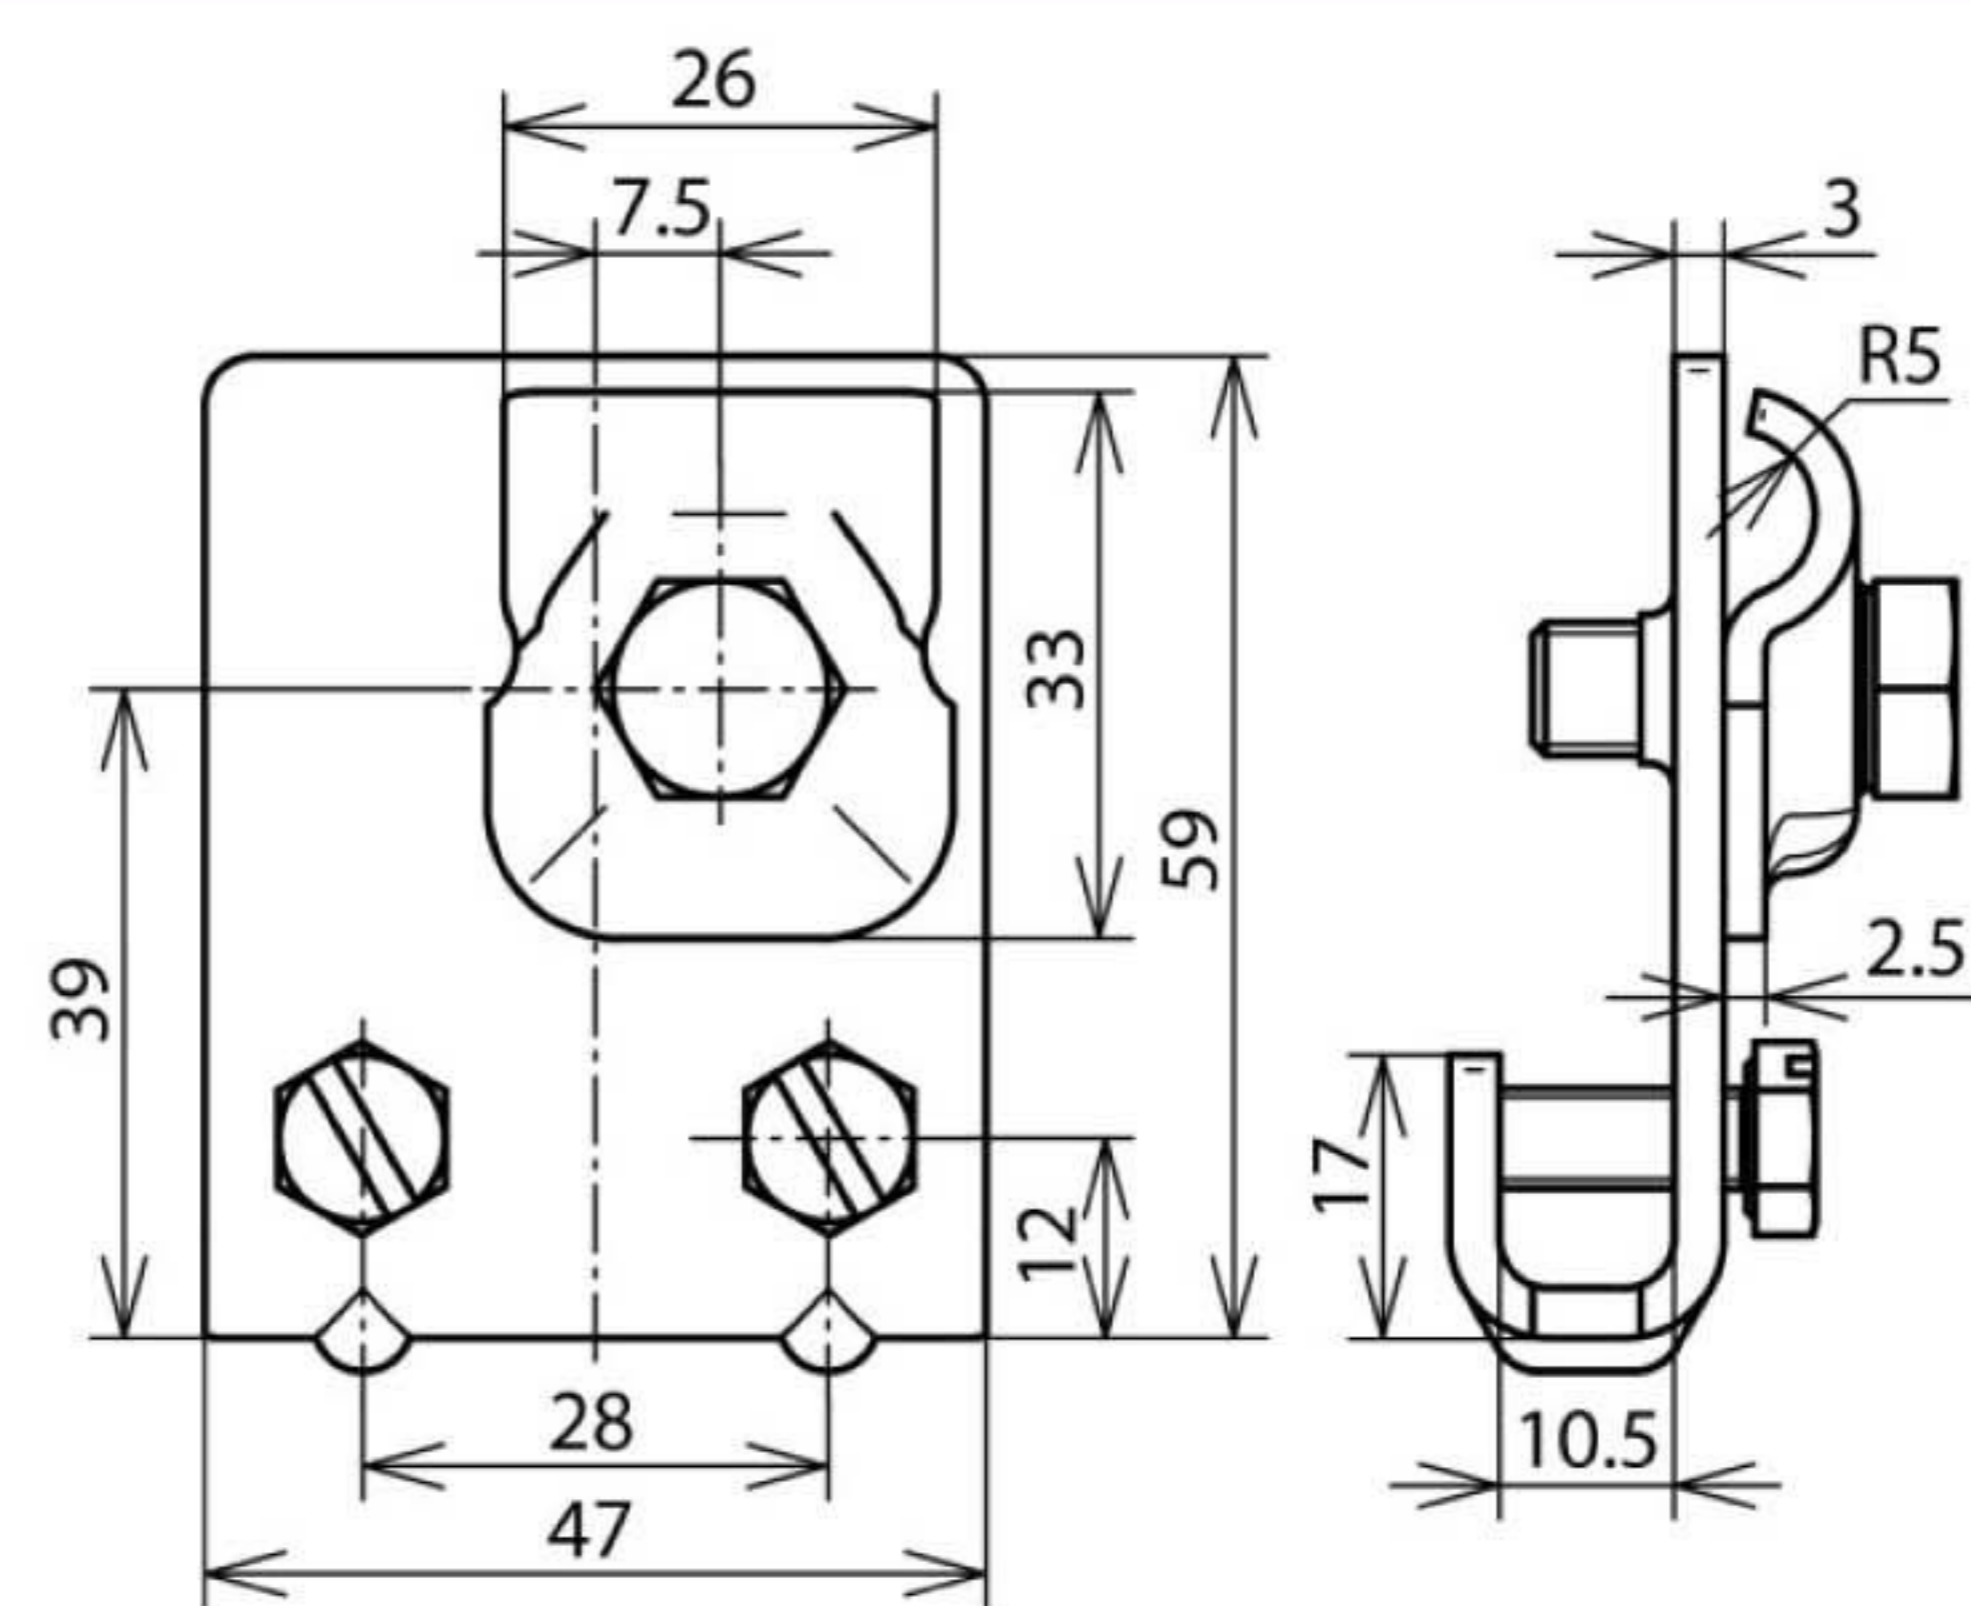

## FK KB 6.10 KBF0.7 10 CU (365 027)

Оригинал может отличаться от изображения

| Арт. №                                 | 365 027                  |
|--|--------------------------|
| Диапазон зажима фальца                 | 0,7-10 мм                |
| Материал клеммы                        | Cu                       |
| Толщина материала (t1)                 | 3 мм                     |
| Диапазон зажима круглого проводника Rd | 6-10 мм                  |
| Болт                                   | 🔩 M6 x 16 / 🔩 M8 x 20 мм |
| Материал болта / гайки                 | NIRO                     |
| Стандарт                               | EN 50164-1               |
| Вес                                    | 146 g                    |
| Код ТН ВЭД                             | 85389099                 |
| Код GTIN                               | 4013364035133            |
| Упак.                                  | 50 шт.                   |