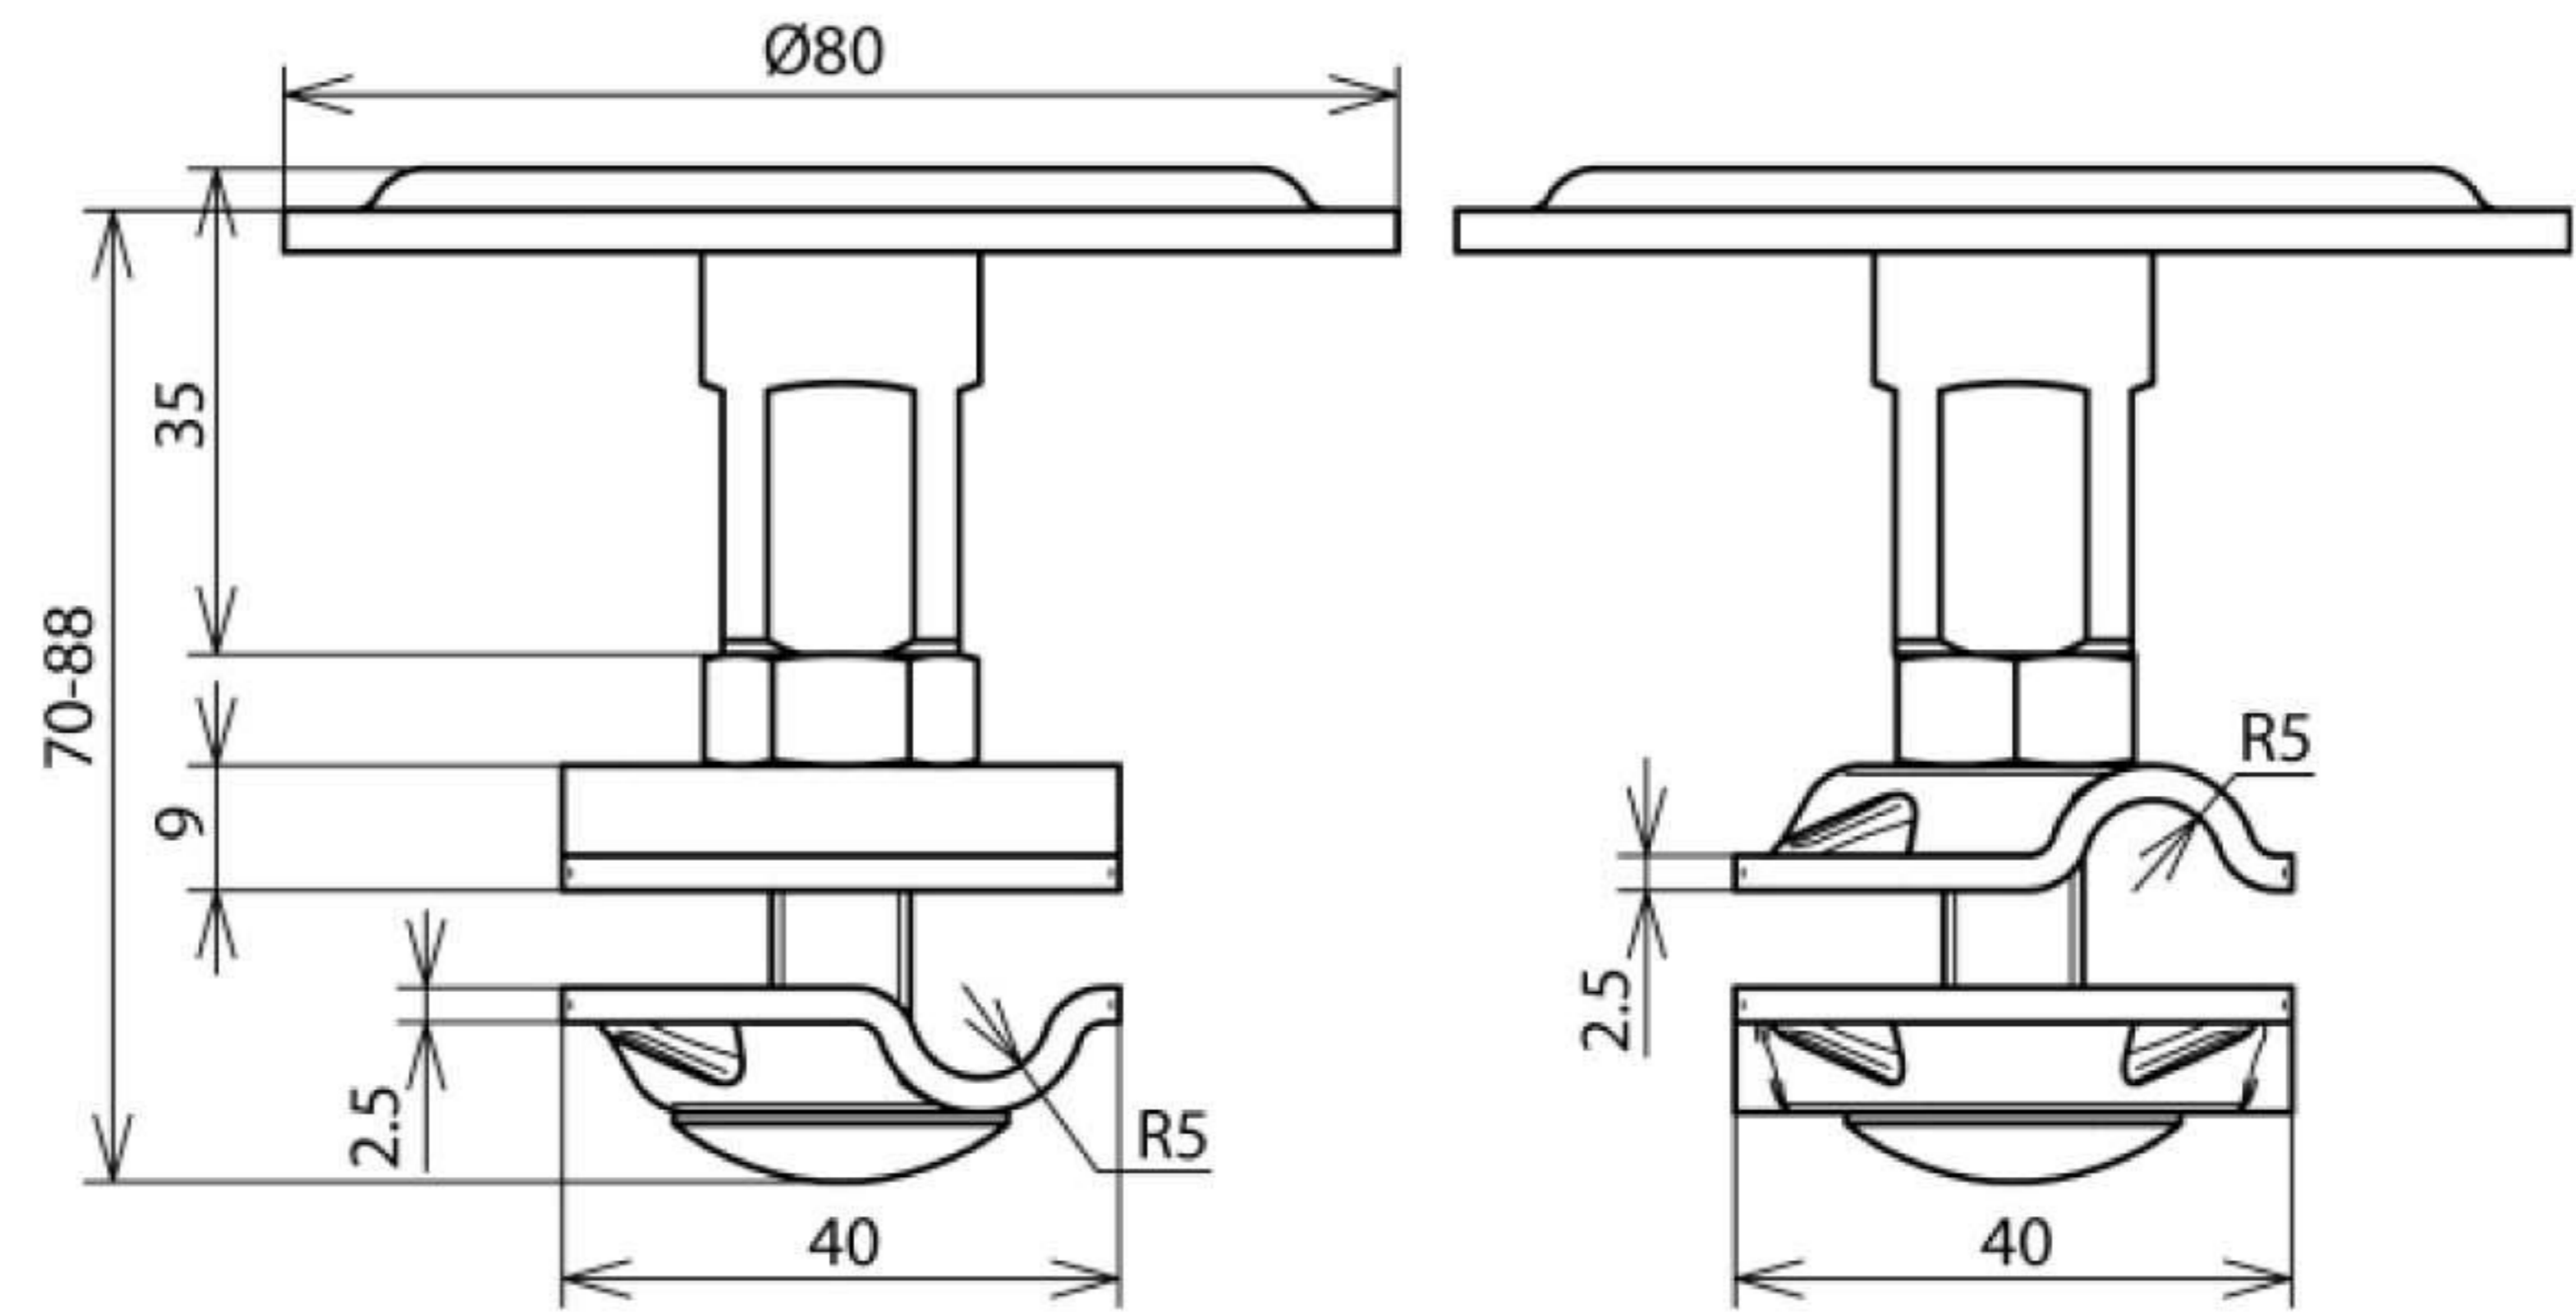

Технические характеристики: Грибообразный наконечник

NEW FP D80 ET70 8.10 V2A (108 009)

Оригинал может отличаться от изображения

Арт. №	108 009
Материал клеммы	NIRO
Материал наконечника	NIRO
Подключение круглого проводника Rd	8-10 мм
Стандарт	EN 50164-1
Строительная глубина	мин. 70 мм
Диапазон регулировки	18 мм
Диаметр Ø наконечника	80 мм
Вес	288 g
Код ТН ВЭД	85389099
Код GTIN	4013364133686
Упак.	10 шт.

Более подробную информацию можно найти в инструкции по монтажу № 1505