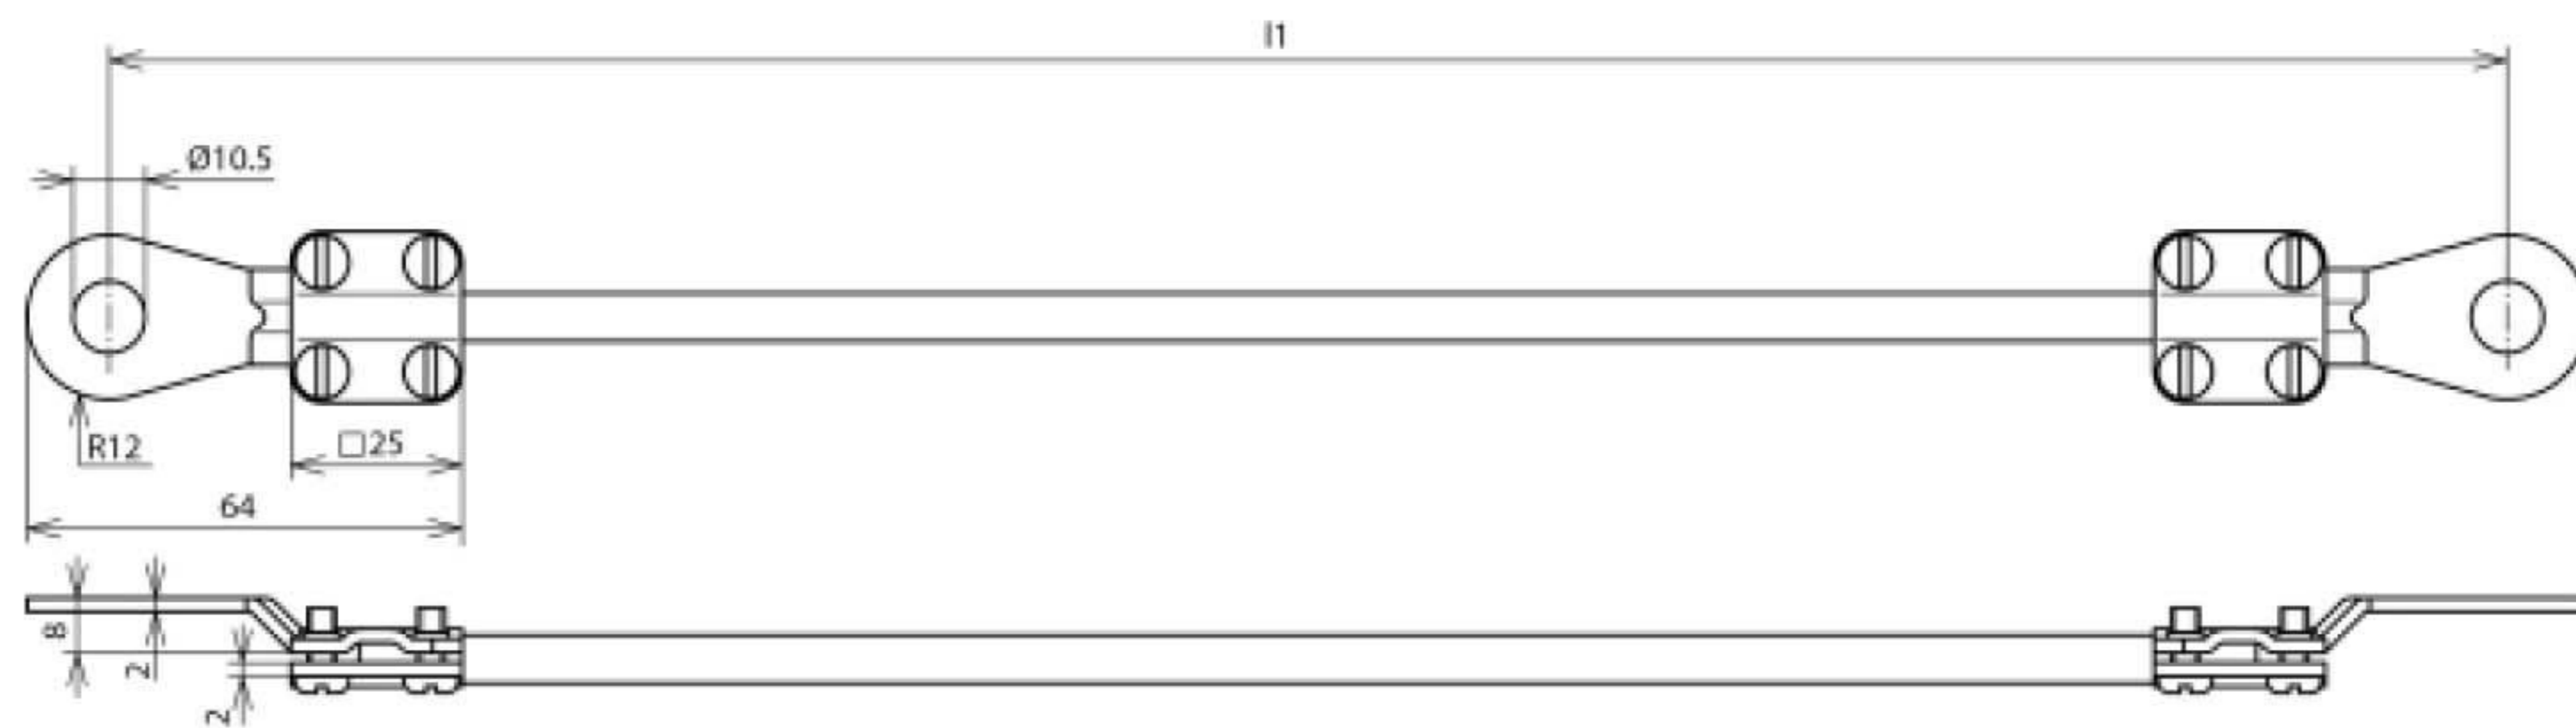

EL10 L3.05M 2KSG 10 (410 930)

Оригинал может отличаться от изображения

Арт. №	410 930
Сечение кабеля	10 мм ²
Длина кабеля (l1)	3,05 м
Закрытый наконечник	2xM10
Ø отверстия	10,5 мм
Проводник	Cu, гибкий
Стойкость к рабочему напряжению (AC/DC)	600 В
Диапазон рабочих температур	-40 ... +150 °C
Стандарт	VG 95218
Цвет	черный
Материал наконечника	Cu/gal Sn
Вес	440 g
Код ТН ВЭД	85369010
Militärische Bezeichnung	VG 96927 T011 A034
Код GTIN	4013364029101
Упак.	1 шт.