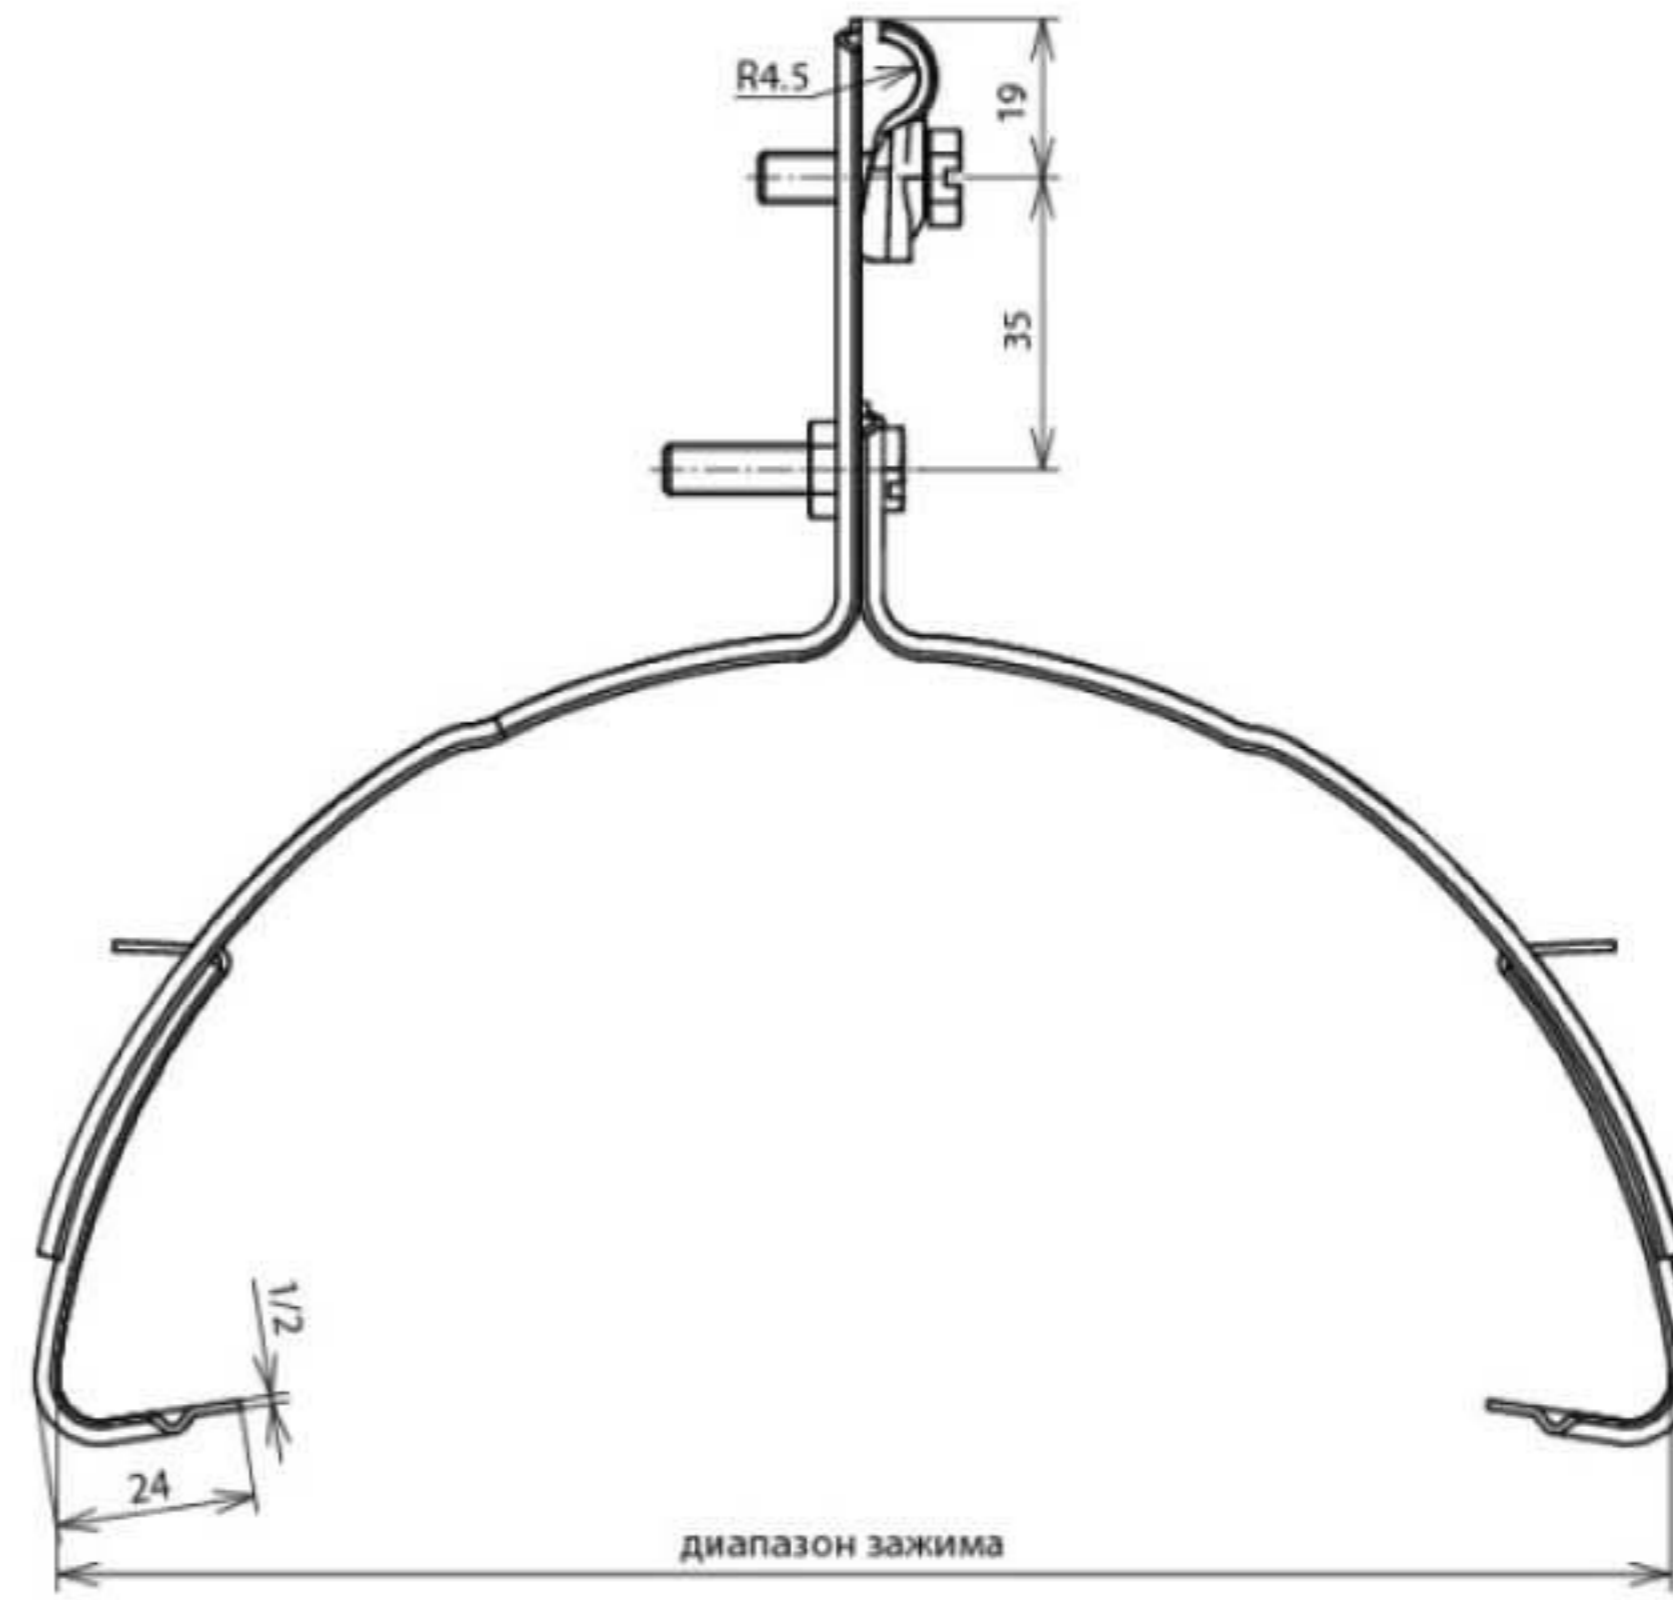

DLH DQ 6.10 FG200.280 CU (202 227)

Оригинал может отличаться от изображения

Арт. №	202 227
Материал кровельного держателя проводника	Cu
Диапазон зажима	200-280 мм
Материал держателя проводника	Cu
Держатель круглого проводника Rd	6-10 мм
Длина фиксатора	24 мм
Модель держателя проводника	DEHNQUICK
Крепление проводника	жесткое
Ø крепежного отверстия	8,4 мм
Вес	290 g
Код ТН ВЭД	85389099
Код GTIN	4013364020795
Упак.	25 шт.