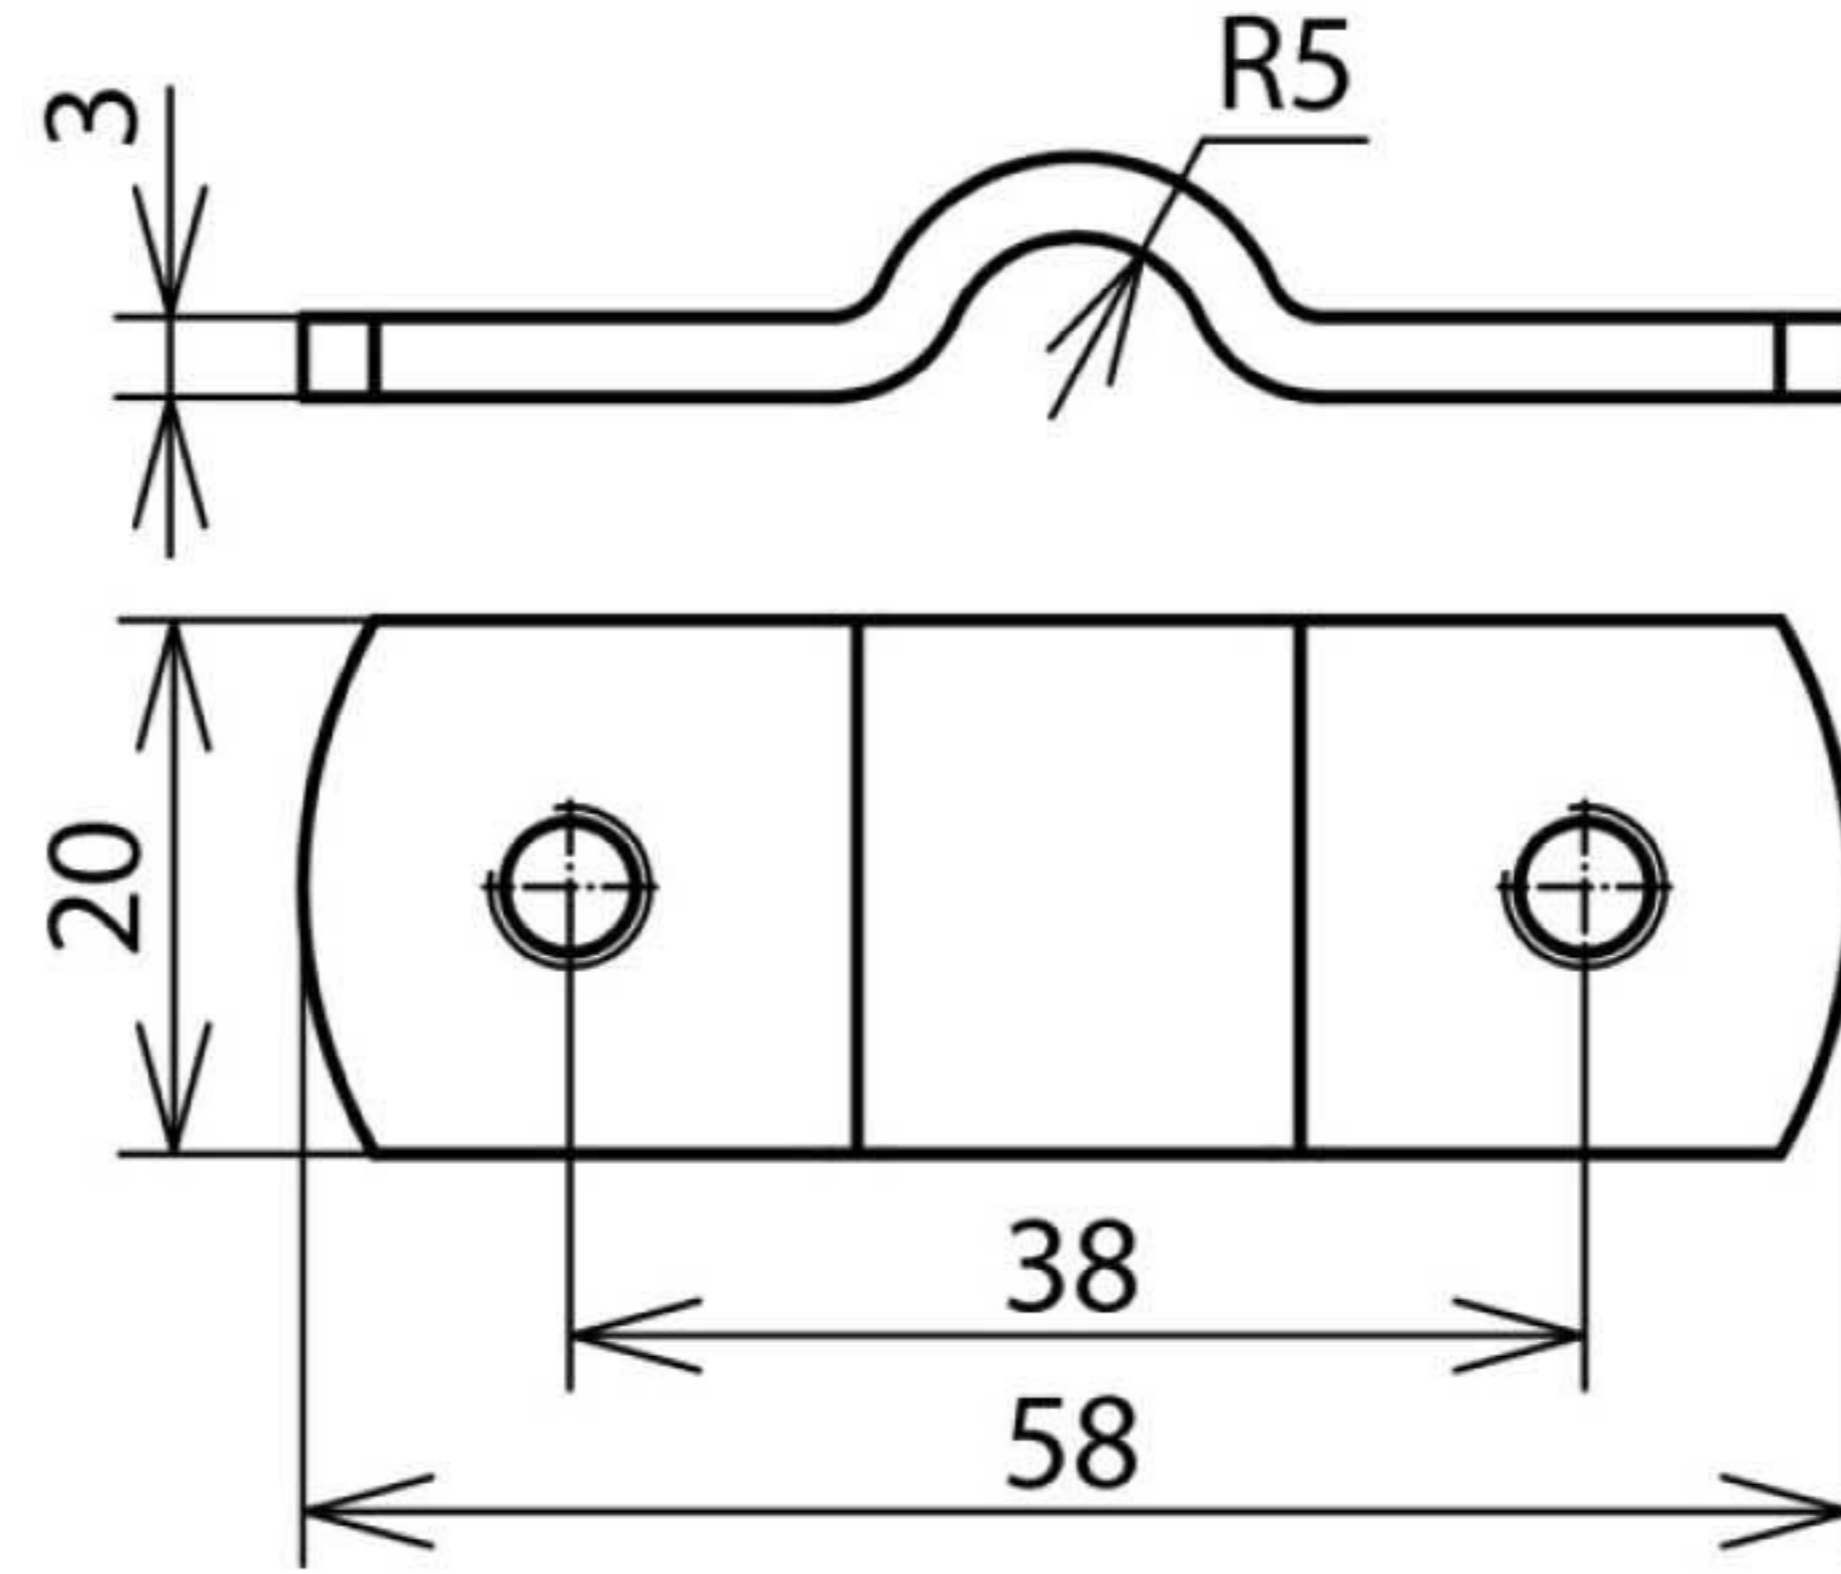

ZSUEL 7.10 2XM6 LA38 AL (480 291)

Оригинал может отличаться от изображения

Арт. №	480 291
Материал	Al
Диапазон зажима Rd	7-10 мм
Расстояние между отверстиями	38 мм
Резьба	M6
Вес	9 g
Код ТН ВЭД	85389099
Код GTIN	4013364149441
Упак.	100 шт.