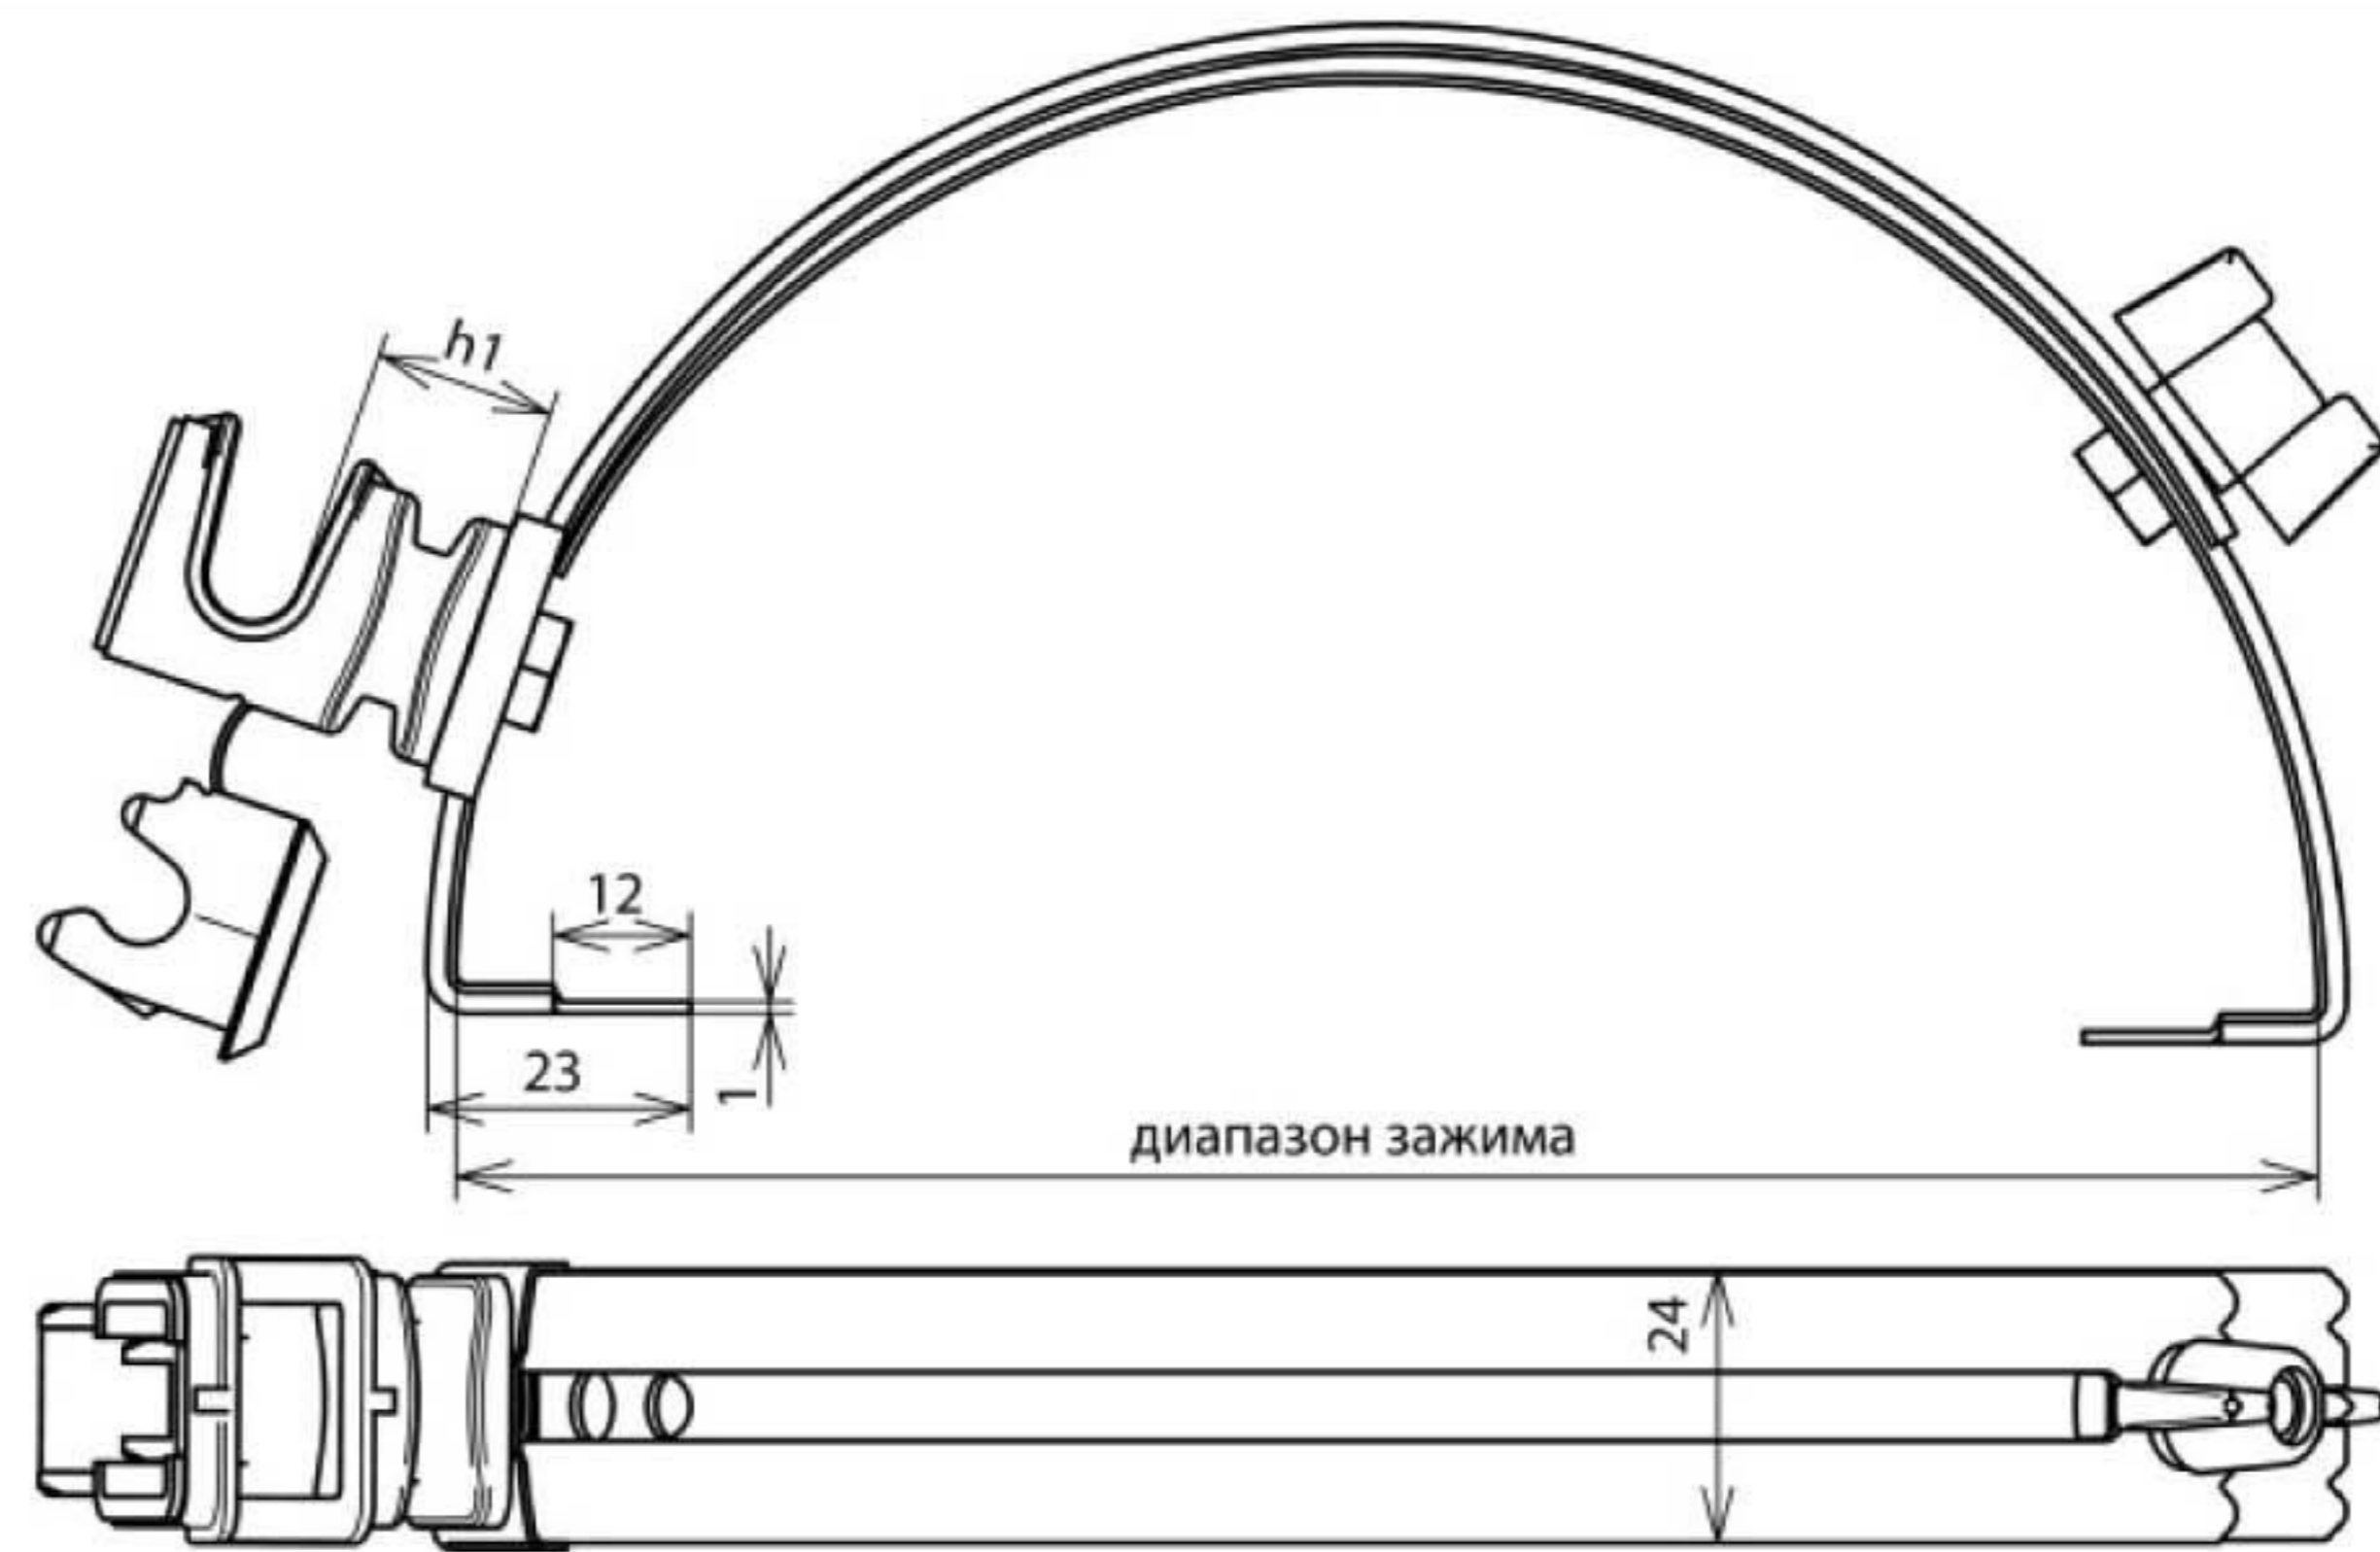

## DLH DS 8 H16 FG180.280BR GALCU (204 107)

Оригинал может отличаться от изображения

Арт. №	204 107
Материал кровельного держателя проводника	Cu
Диапазон зажима	180-280 мм
Строительная высота держателя проводника (h1)	16 мм
Материал держателя проводника	пластик
Цвет держателя проводника	коричневый
Держатель круглого проводника Rd	8 мм
Длина фиксатора	23 мм
Модель держателя проводника	DEHNsnap
Крепление проводника	свободное
Указание по применению	с боковой регулировкой
Внутренняя резьба	M6
Вес	105 g
Код ТН ВЭД	85389099
Код GTIN	4013364028104
Упак.	25 шт.