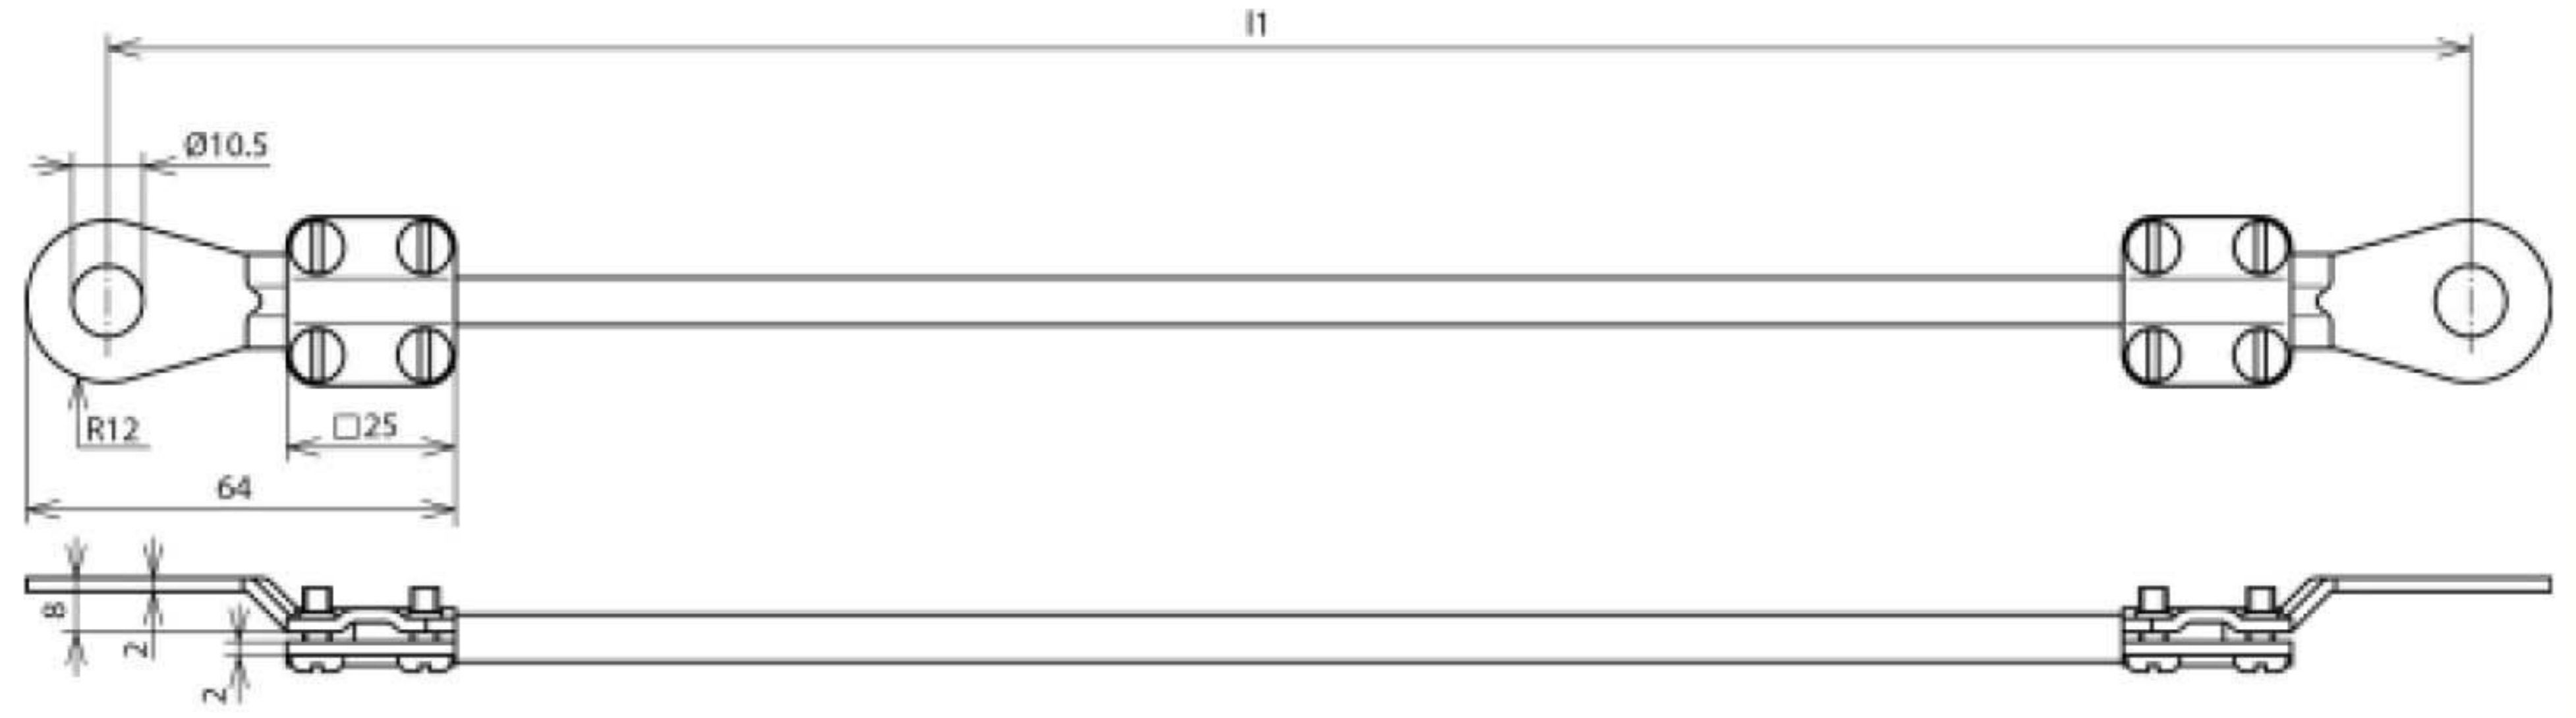

## EL16 L7.05M 2KSG 10 (416 970)

Оригинал может отличаться от изображения

Арт. №	416 970
Сечение кабеля	16 мм <sup>2</sup>
Длина кабеля (l1)	7,05 м
Закрытый наконечник	2xM10
Ø отверстия	10,5 мм
Проводник	Cu, гибкий
Стойкость к рабочему напряжению (AC/DC)	600 В
Диапазон рабочих температур	-40 ... +150 °C
Стандарт	VG 95218
Цвет	черный
Материал наконечника	Cu/gal Sn
Вес	1,46 kg
Код ТН ВЭД	85369010
Militärische Bezeichnung	VG 96927 T011 A043
Versorgungs-Nr.	6150-12-168-2692
Код GTIN	4013364029026
Упак.	1 шт.