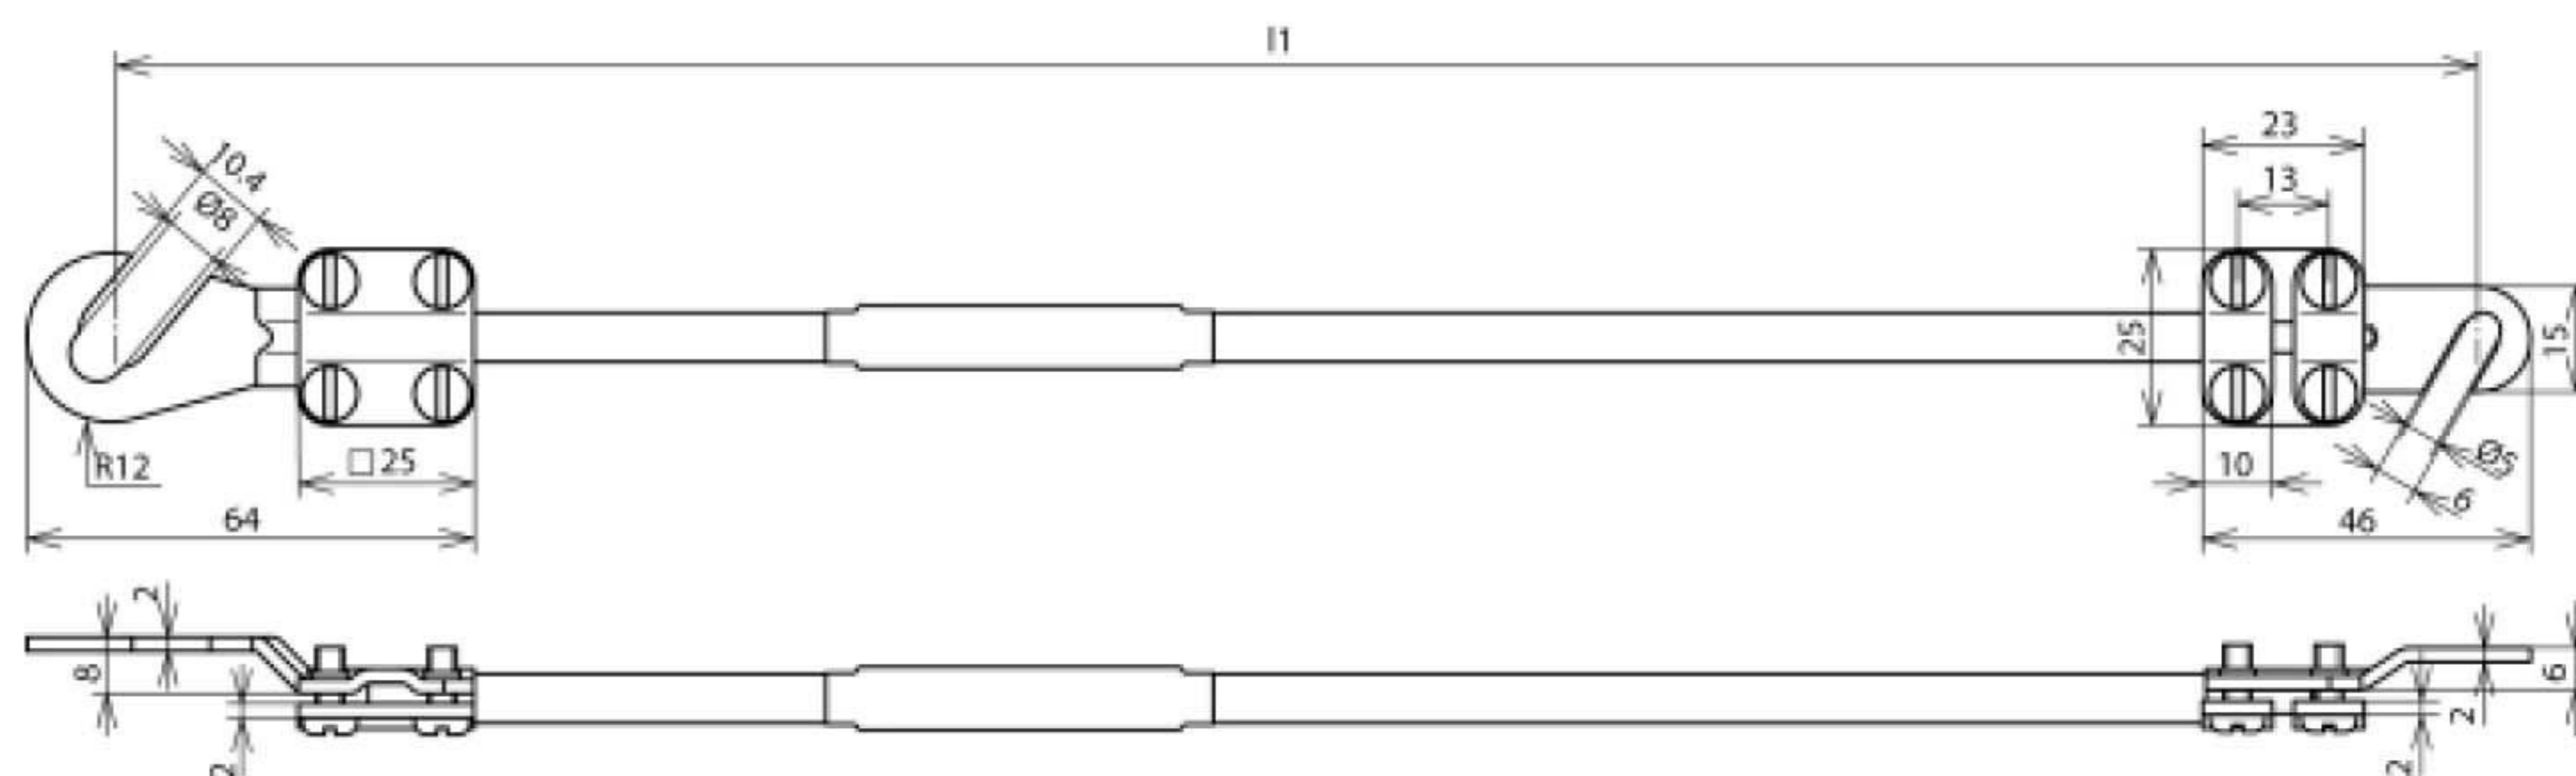

EL10 L0.55M 1KSO 8.10 1KSO 5.6 (410 605)

Оригинал может отличаться от изображения

| Арт. № | 410 605 |
|---|--------------------|
| Сечение кабеля | 10 мм ² |
| Длина кабеля (l1) | 0,55 м |
| Открытый кабельный наконечник | 1xM8/M10 1xM5/M6 |
| Кабель | Cu, гибкий |
| Сечение жилы | 0,1 мм |
| Стойкость к рабочему напряжению (AC/DC) | 600 В |
| Диапазон рабочих температур | -40 ... +150 °C |
| Цвет | черный |
| Материал наконечника | Cu/gal Sn |
| Вес | 120 g |
| Код ТН ВЭД | 85369010 |
| Код GTIN | 4013364029347 |
| Упак. | 1 шт. |