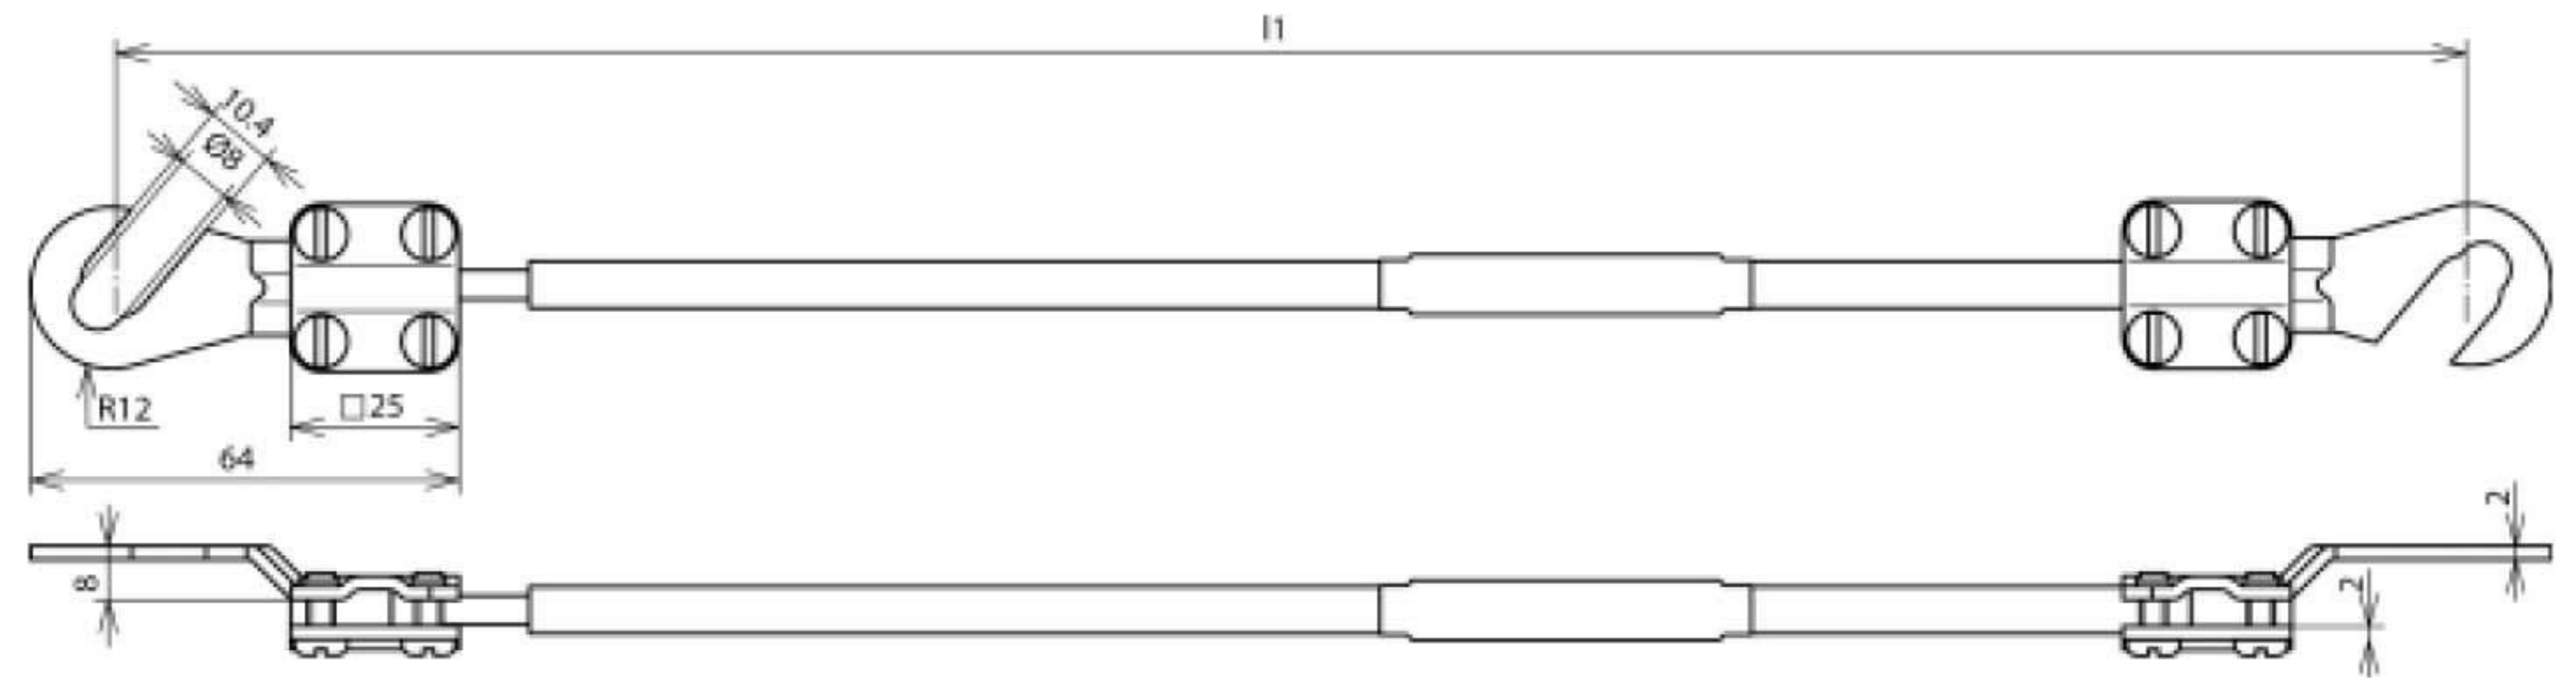

## EL16 L0.55M 2KSO 8.10 (416 005)

Оригинал может отличаться от изображения

Арт. №	416 005
Сечение кабеля	16 мм <sup>2</sup>
Длина кабеля (l1)	0,55 м
Открытый кабельный наконечник	2xM8/M10
Кабель	Си, гибкий
Сечение жилы	0,1 мм
Стойкость к рабочему напряжению (AC/DC)	600 В
Диапазон рабочих температур	-40 ... +150 °C
Стандарт	VG 95218
Цвет	черный
Материал наконечника	Cu/gal Sn
Вес	165 g
Код ТН ВЭД	85369010
Militärische Bezeichnung	VG 96927 T011 A063
Versorgungs-Nr.	6150-12-156-9085
Код GTIN	4013364028920
Упак.	1 шт.