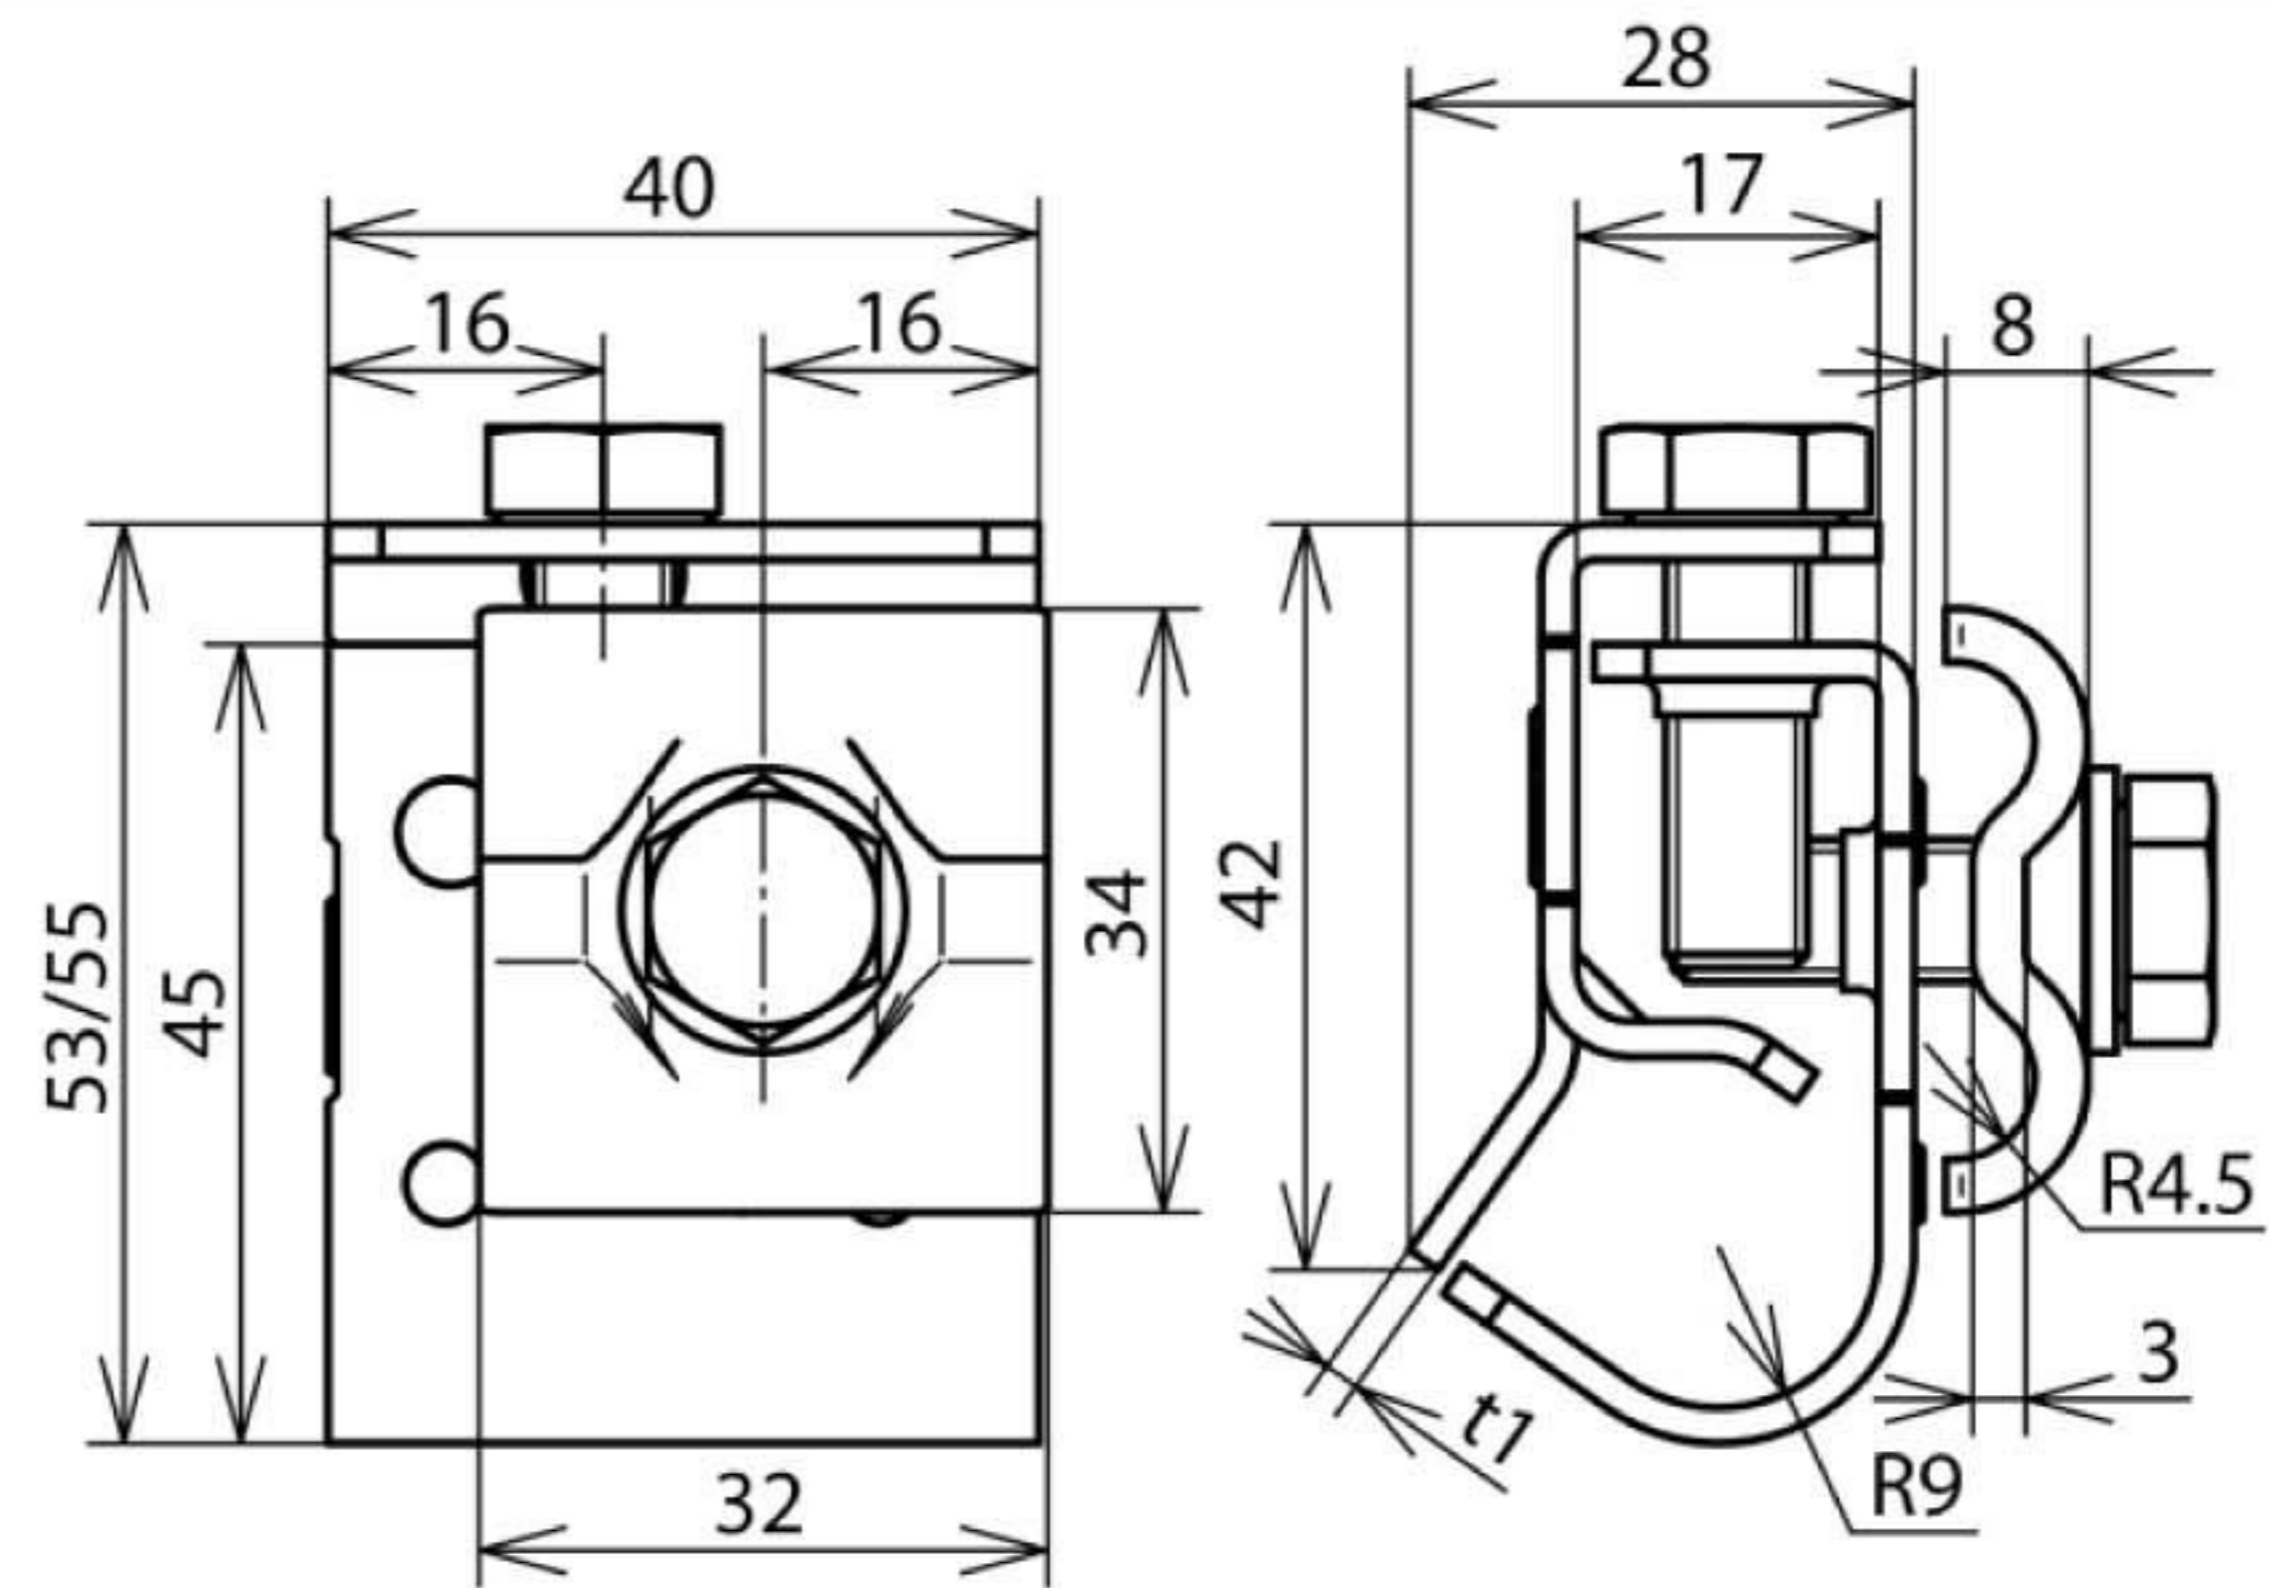

## DRK DUL 8.10 W16.22 AL (339 051)

Оригинал может отличаться от изображения

Арт. №	339 051
Защита патентом	патент Германии Р 38 35 245.1
Диапазон зажима выступа	16-22 мм
Материал клеммы	Al
Диапазон зажима круглого проводника Rd	8-10 мм
Материал накладки	NIRO
Ширина / толщина материала (t1)	40 / 3 мм
Болт	M8 x 20 / 25 мм
Материал болта	NIRO
Стандарт	EN 50164-1
Вес	95 g
Код ТН ВЭД	85389099
Код GTIN	4013364127388
Упак.	25 шт.