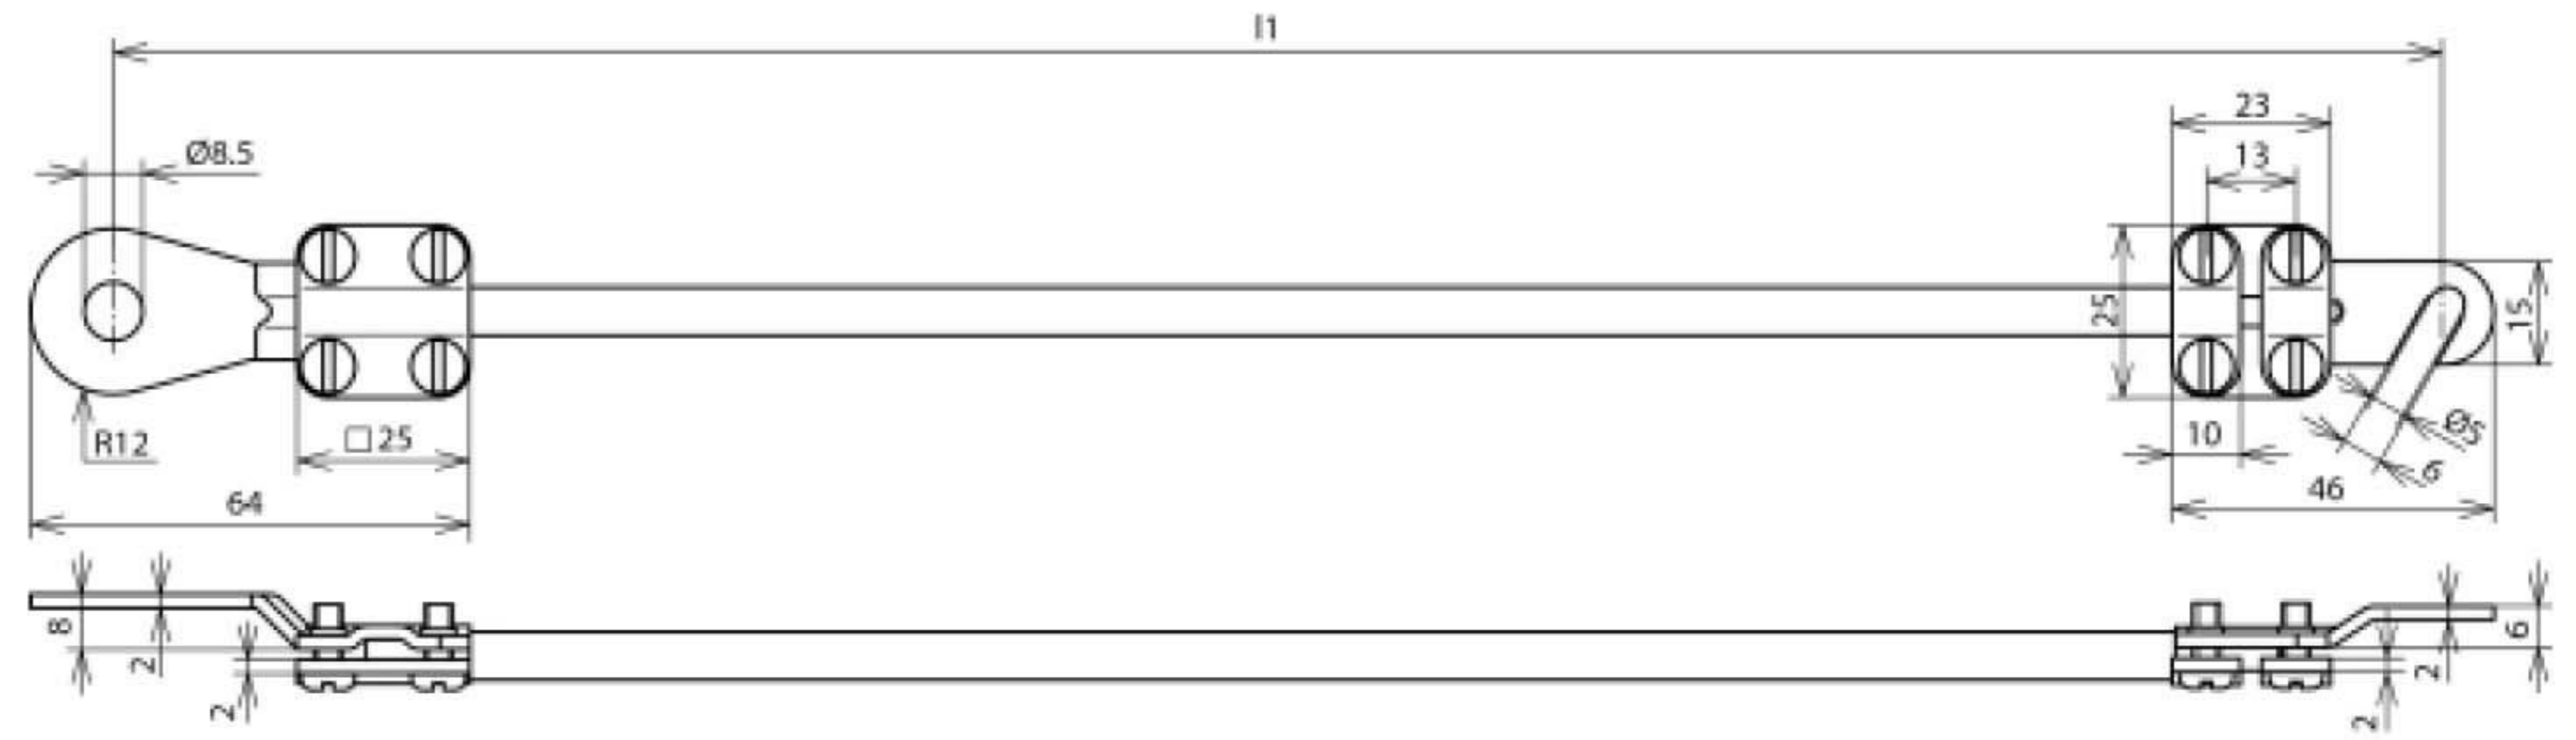

EL10 L1.05M 1KSO 5.6 1KSG 8 (410 510)

Оригинал может отличаться от изображения

Арт. №	410 510
Сечение кабеля	10 мм ²
Длина кабеля (l1)	1,05 м
Открытый наконечник	M5 / M6
Закрытый наконечник	M8
Ø отверстие	8,5 мм
Кабель	Cu, гибкий
Сечение жилы	0,1 мм
Стойкость к рабочему напряжению (AC / DC)	600 В
Диапазон рабочих температур	-40 °C ... +150 °C
Стандарт	VG 95218
Цвет	черный
Материал наконечника	Cu/gal Sn
Вес	185 g
Код ТН ВЭД	85369010
Militärische Bezeichnung	VG 96927 T011 A118
Versorgungs-Nr.	6150-12-196-7304
Код GTIN	4013364029422
Упак.	1 шт.