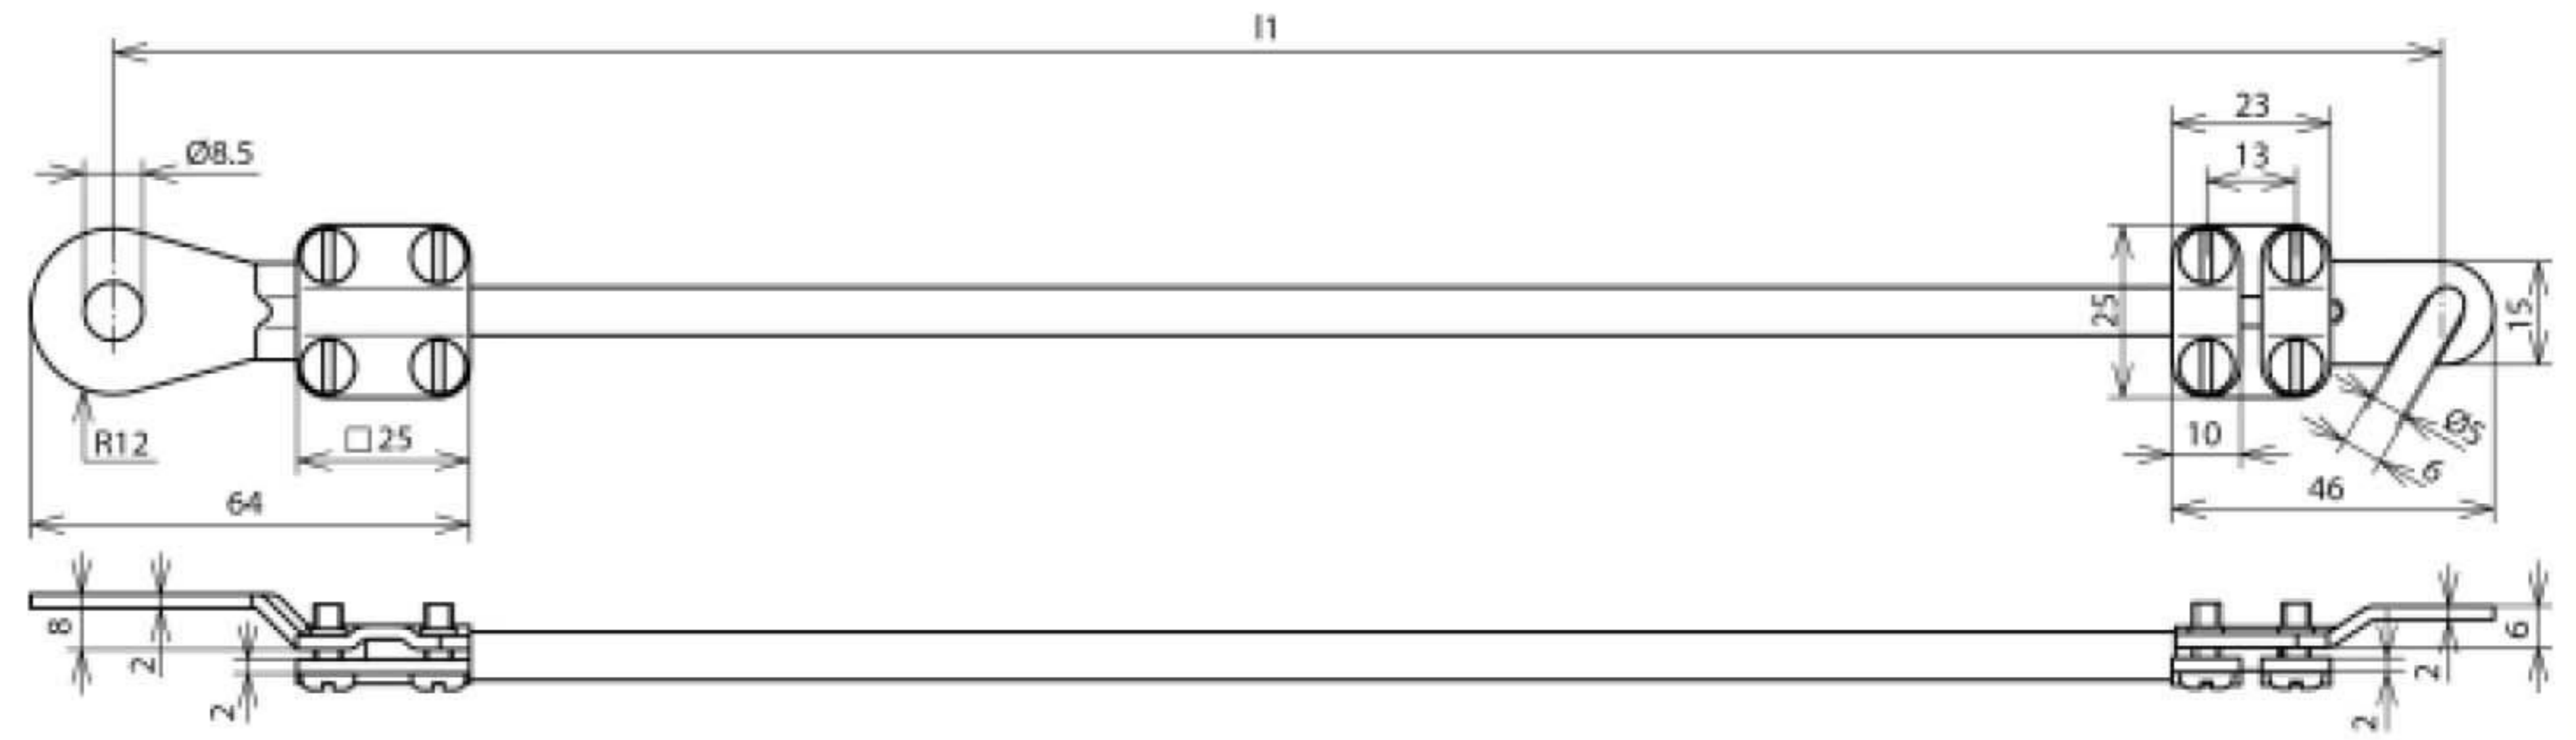

## EL10 L2.55M 1KSO 5.6 1KSG 8 (410 525)

Оригинал может отличаться от изображения

Арт. №	410 525
Сечение кабеля	10 мм <sup>2</sup>
Длина кабеля (l1)	2,55 м
Открытый наконечник	M5 / M6
Закрытый наконечник	M8
Ø отверстие	8,5 мм
Кабель	Cu, гибкий
Сечение жилы	0,1 мм
Стойкость к рабочему напряжению (AC / DC)	600 В
Диапазон рабочих температур	-40 °C ... +150 °C
Стандарт	VG 95218
Цвет	черный
Материал наконечника	Cu/gal Sn
Вес	365 g
Код ТН ВЭД	85369010
Militärische Bezeichnung	VG 96927 T011 A121
Versorgungs-Nr.	6150-12-198-6807
Код GTIN	4013364029453
Упак.	1 шт.