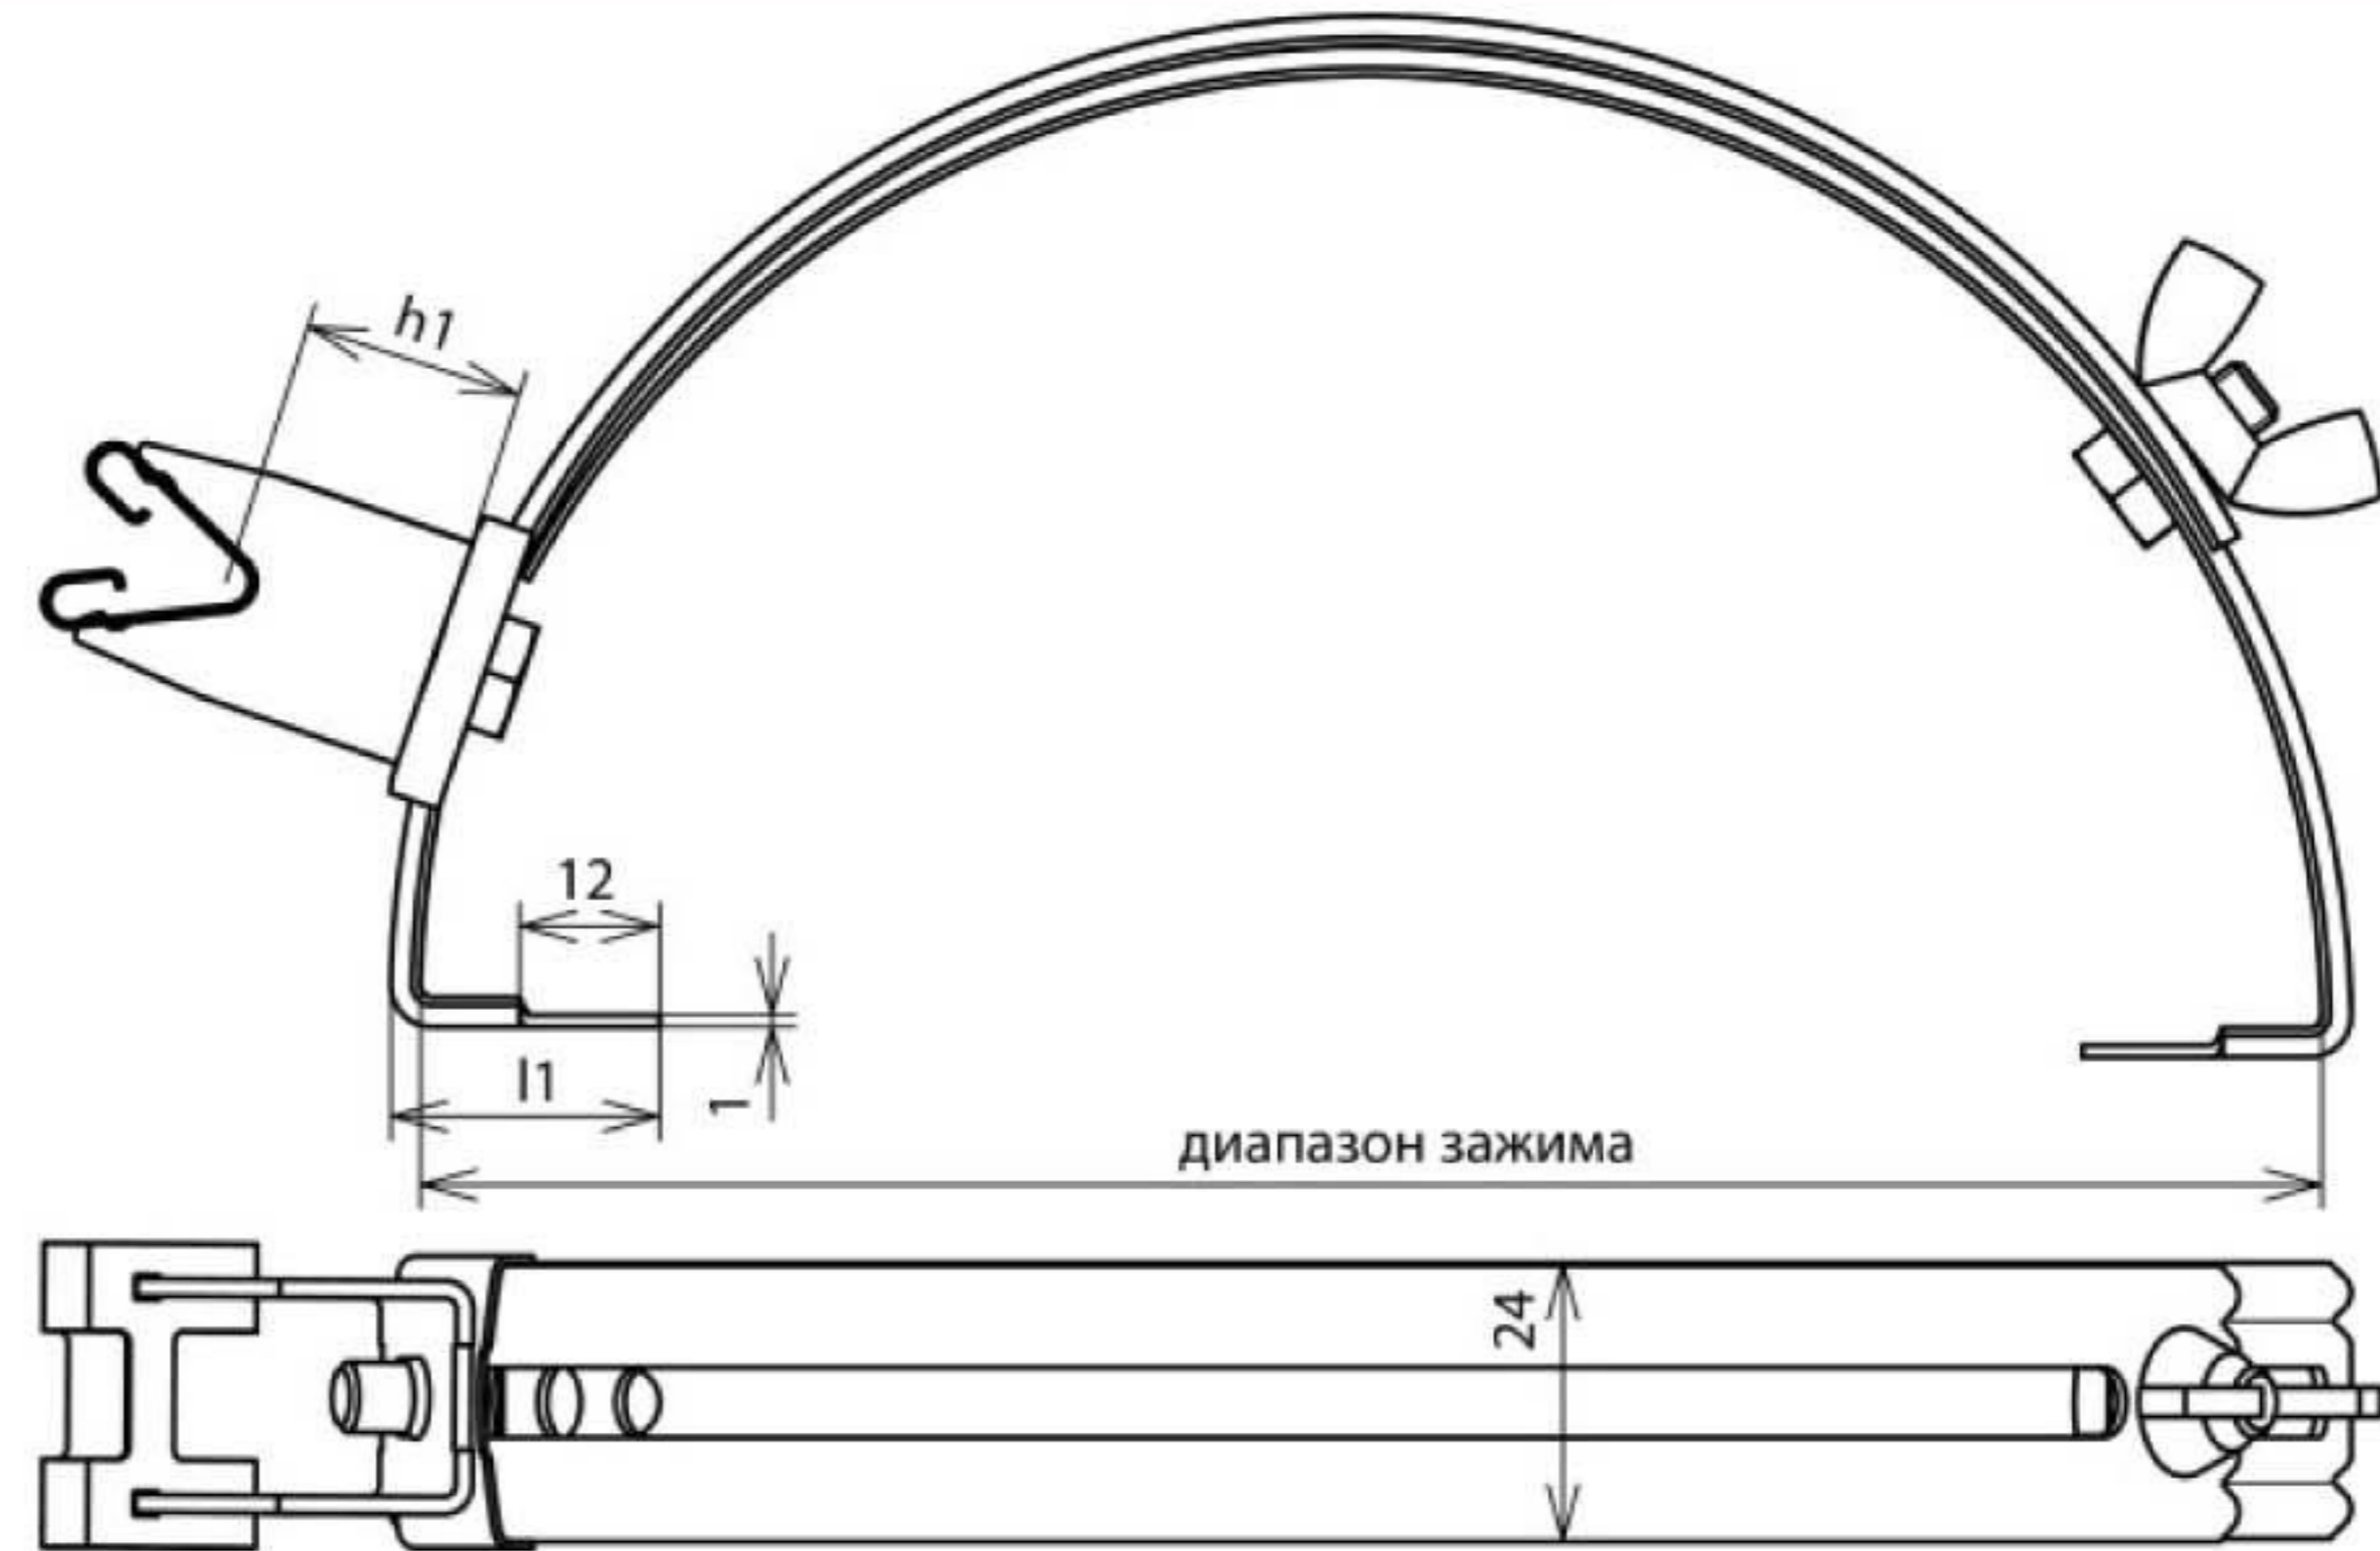

## DLH DG 8 H32 FG180.280 KK GALCU (206 817)

Оригинал может отличаться от изображения

Арт. №	206 817
Материал кровельного держателя проводника	Cu
Диапазон зажима	180-280 мм
Строительная высота держателя проводника (h1)	32 мм
Материал держателя проводника	Cu
Держатель круглого проводника Rd	8 мм
Длина фиксатора	15 мм
Модель держателя проводника	DEHNgrip
Крепление проводника	свободное
Внутренняя резьба	M6
Стандарт	EN 50164-4
Вес	122 g
Код ТН ВЭД	85389099
Код GTIN	4013364078581
Упак.	25 шт.