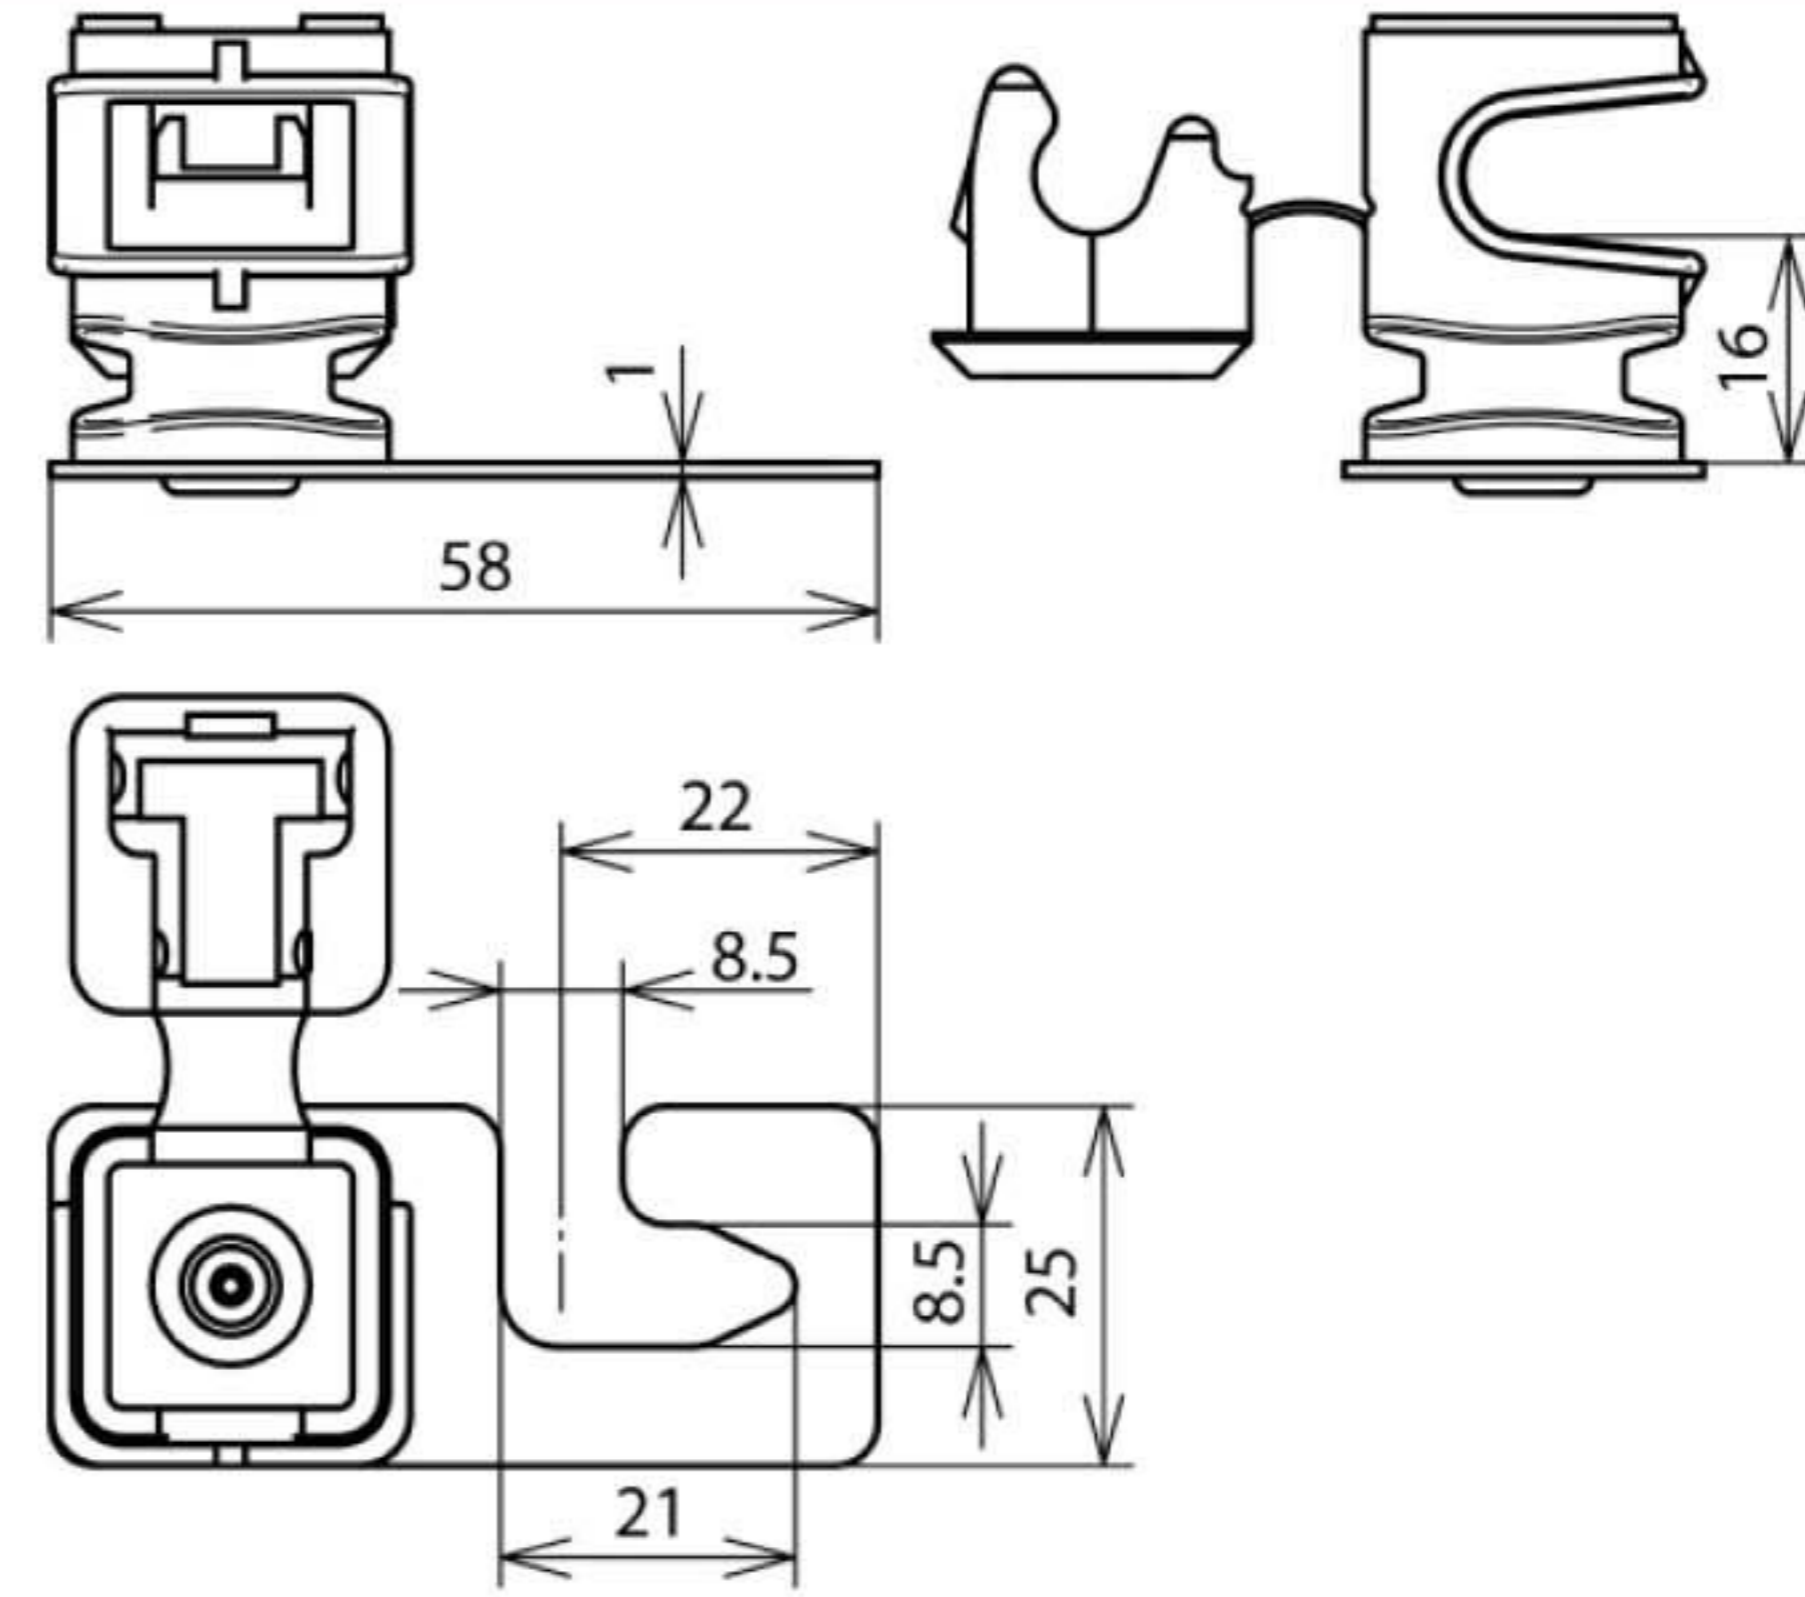

## DLH DS 8 H16 WPRO5 8 BR V2A (204 916)

Оригинал может отличаться от изображения

Арт. №	204 916
Указание по применению	регулируемый держатель для прокладки проводников по коньку и скату кровли
Материал кровельного держателя проводника	NIRO
Модель держателя проводника	DEHNsnap
Строительная высота держателя проводника	16 мм
Материал держателя проводника	пластик
Цвет держателя проводника	коричневый
Держатель круглого проводника Rd	8 мм
Крепление проводника	свободное
Внутренняя резьба	M6
Монтаж	на крепежные болты кровли
Тип кровельного покрытия	гофрированный материал, профиль 5 (расстояние 177 мм), профиль 8 (расстояние 130 мм)
Вес	19 g
Код ТН ВЭД	85389099
Код GTIN	4013364030565
Упак.	50 шт.

Производитель оставляет за собой право на изменение дизайна и технических параметров, размеров, веса и материалов в связи с постоянным совершенствованием продукции. Изображения не определяют точный внешний вид и могут отличаться от указанных изделий.