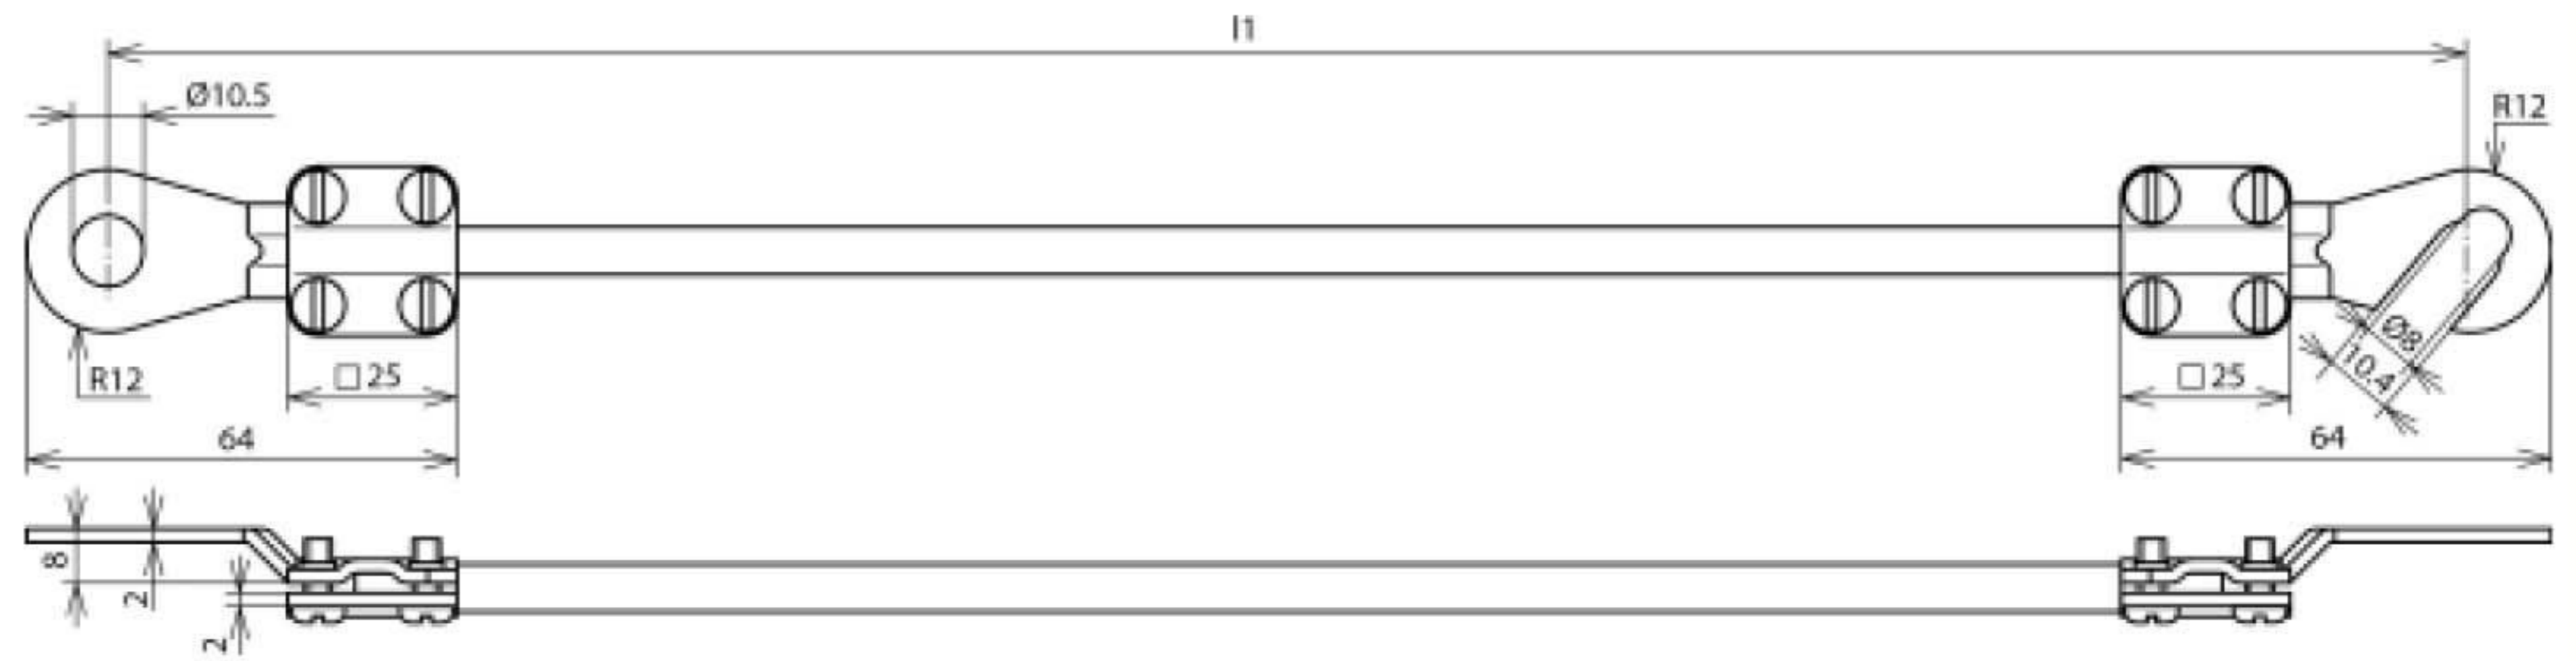

EL10 L1.55M 1KSO 8.10 1KSG 10 (410 416)

Оригинал может отличаться от изображения

Арт. №	410 416
Сечение кабеля	10 мм ²
Длина кабеля (l1)	1,55 м
Открытый наконечник	M8 / M10
Закрытый наконечник	M10
Ø отверстие	10,5 мм
Кабель	Си, гибкий
Сечение жилы	0,1 мм
Стойкость к рабочему напряжению (AC / DC)	600 В
Диапазон рабочих температур	-40 °C ... +150 °C
Стандарт	VG 95218
Цвет	черный
Материал наконечника	Cu/gal Sn
Вес	250 g
Код ТН ВЭД	85369010
Militärische Bezeichnung	VG 96927 T011 A088
Versorgungs-Nr.	6150-12-198-1216
Код GTIN	4013364029231
Упак.	1 шт.