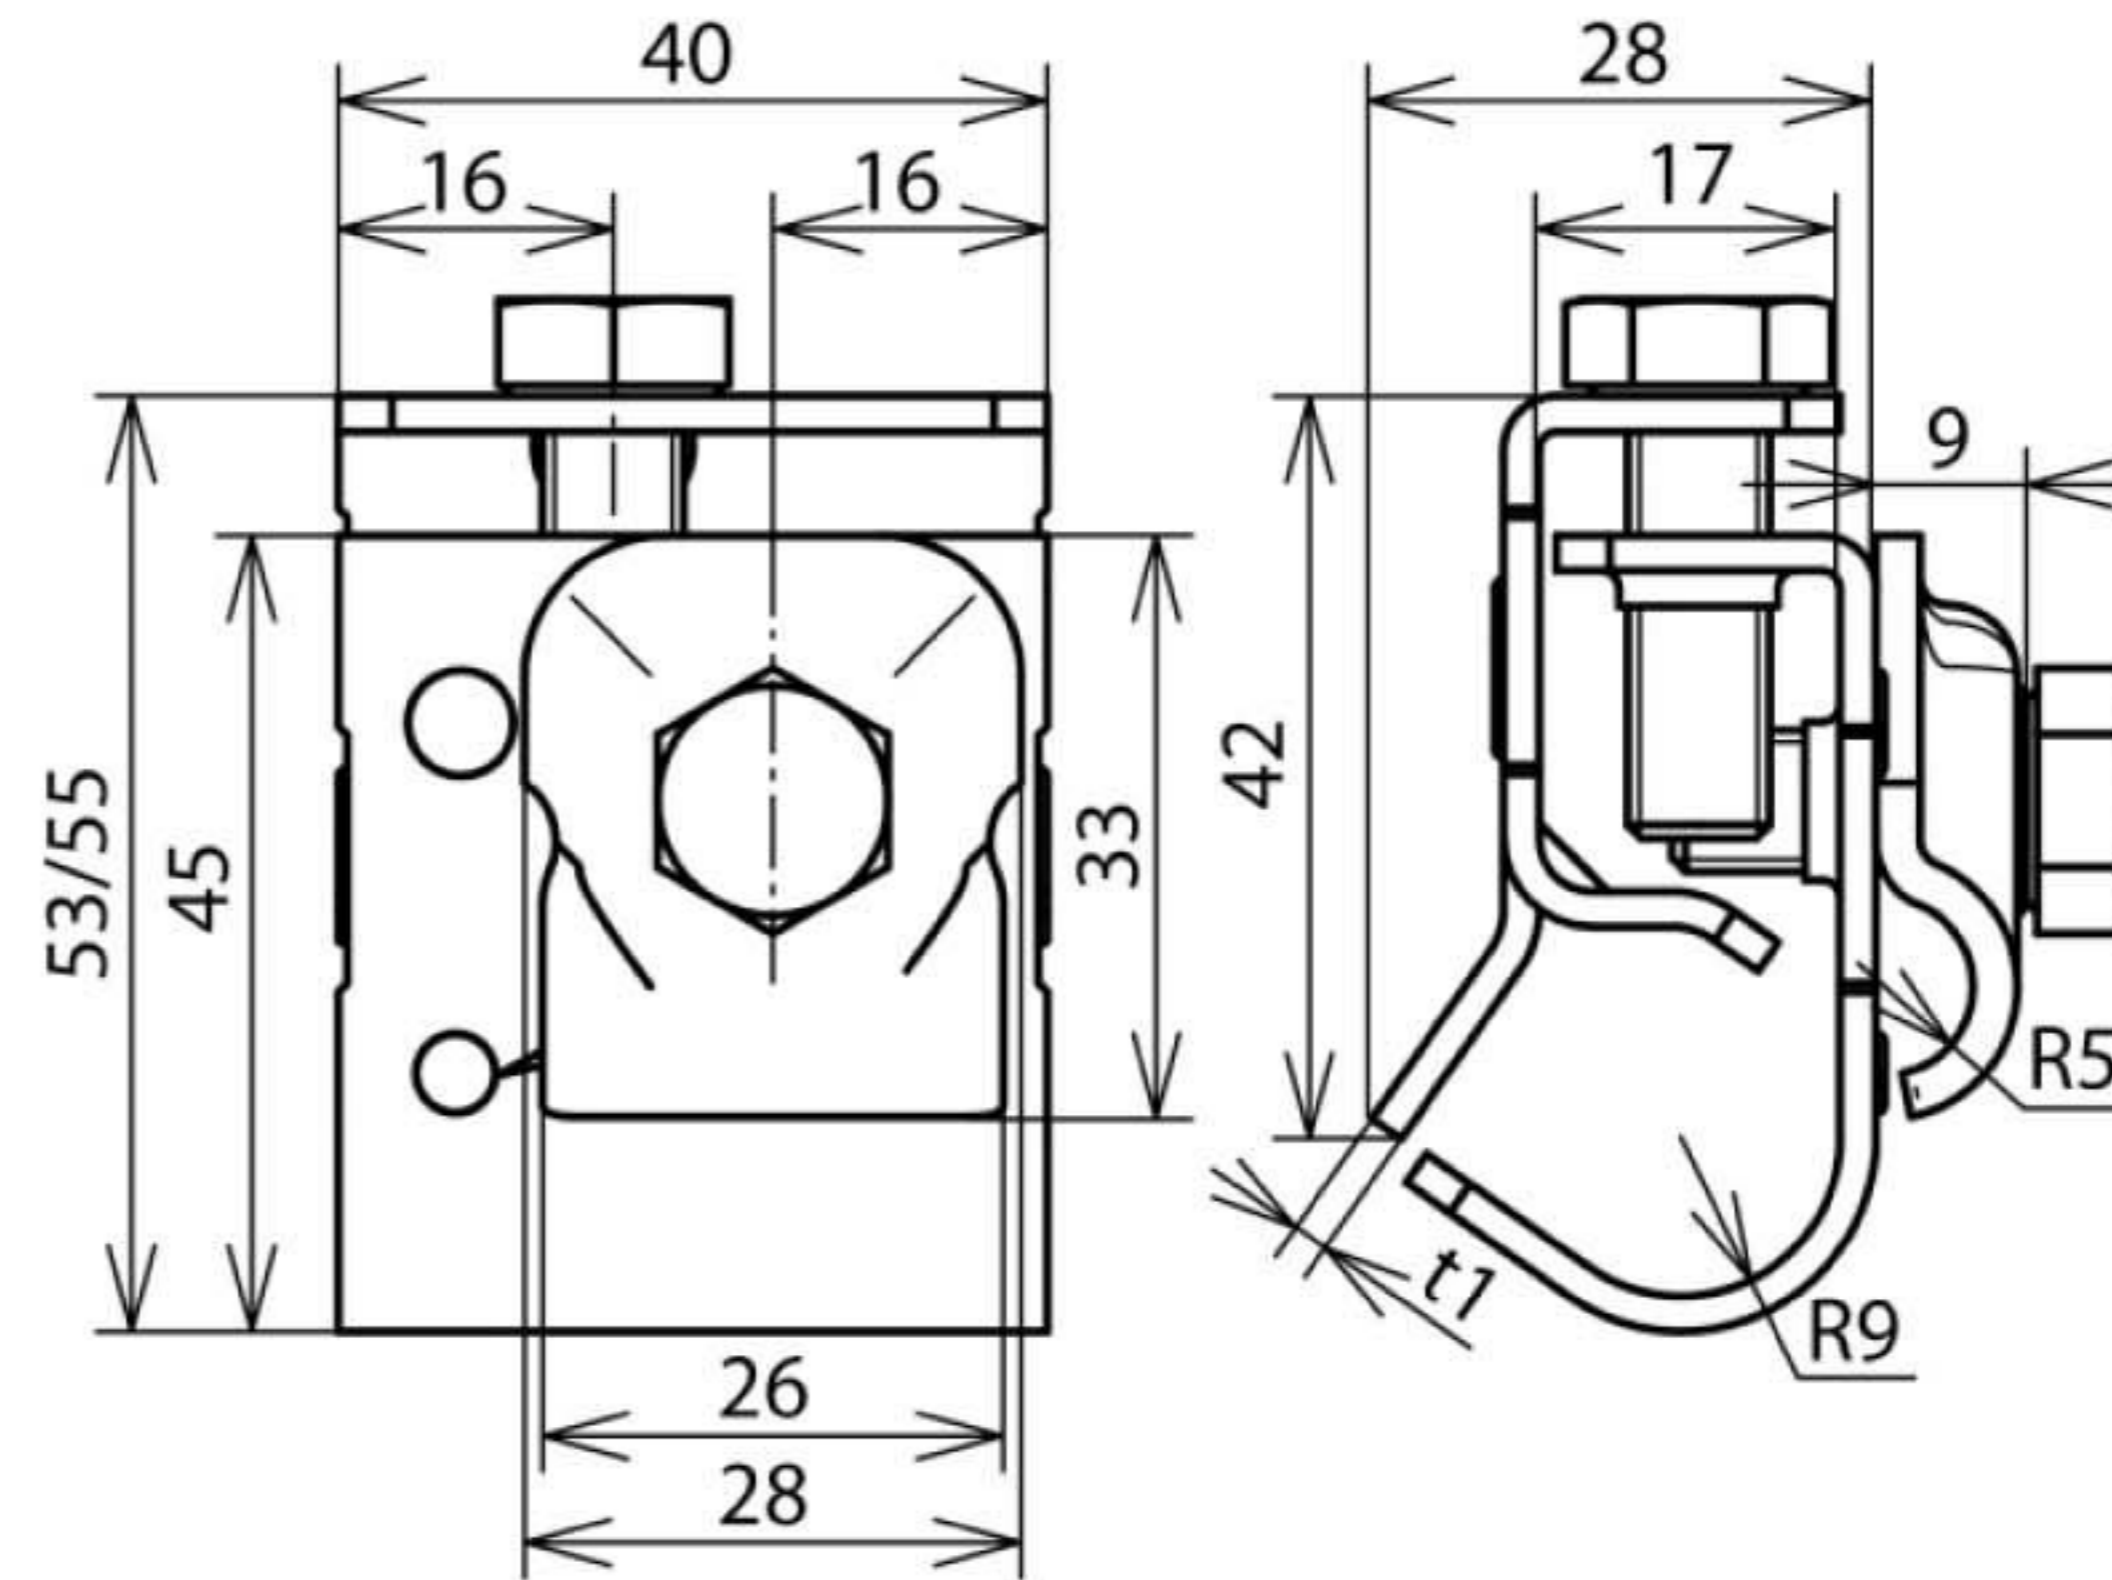

DRK KB 6.10 W16.22 AL (339 061)

Оригинал может отличаться от изображения

Арт. №	339 061
Защита патентом	патент Германии № P 38 35 245.1
Диапазон зажима выступа	16-22 мм
Материал клеммы	Al
Диапазон зажима круглого проводника Rd	6-10 мм
Материал накладки	Al
Ширина / толщина материала (t1)	40 / 3 мм
Болт	M8 x 20 / 25 мм
Материал болта	NIRO
Стандарт	EN 50164-1
Вес	83 g
Код ТН ВЭД	85389099
Код GTIN	4013364127395
Упак.	25 шт.