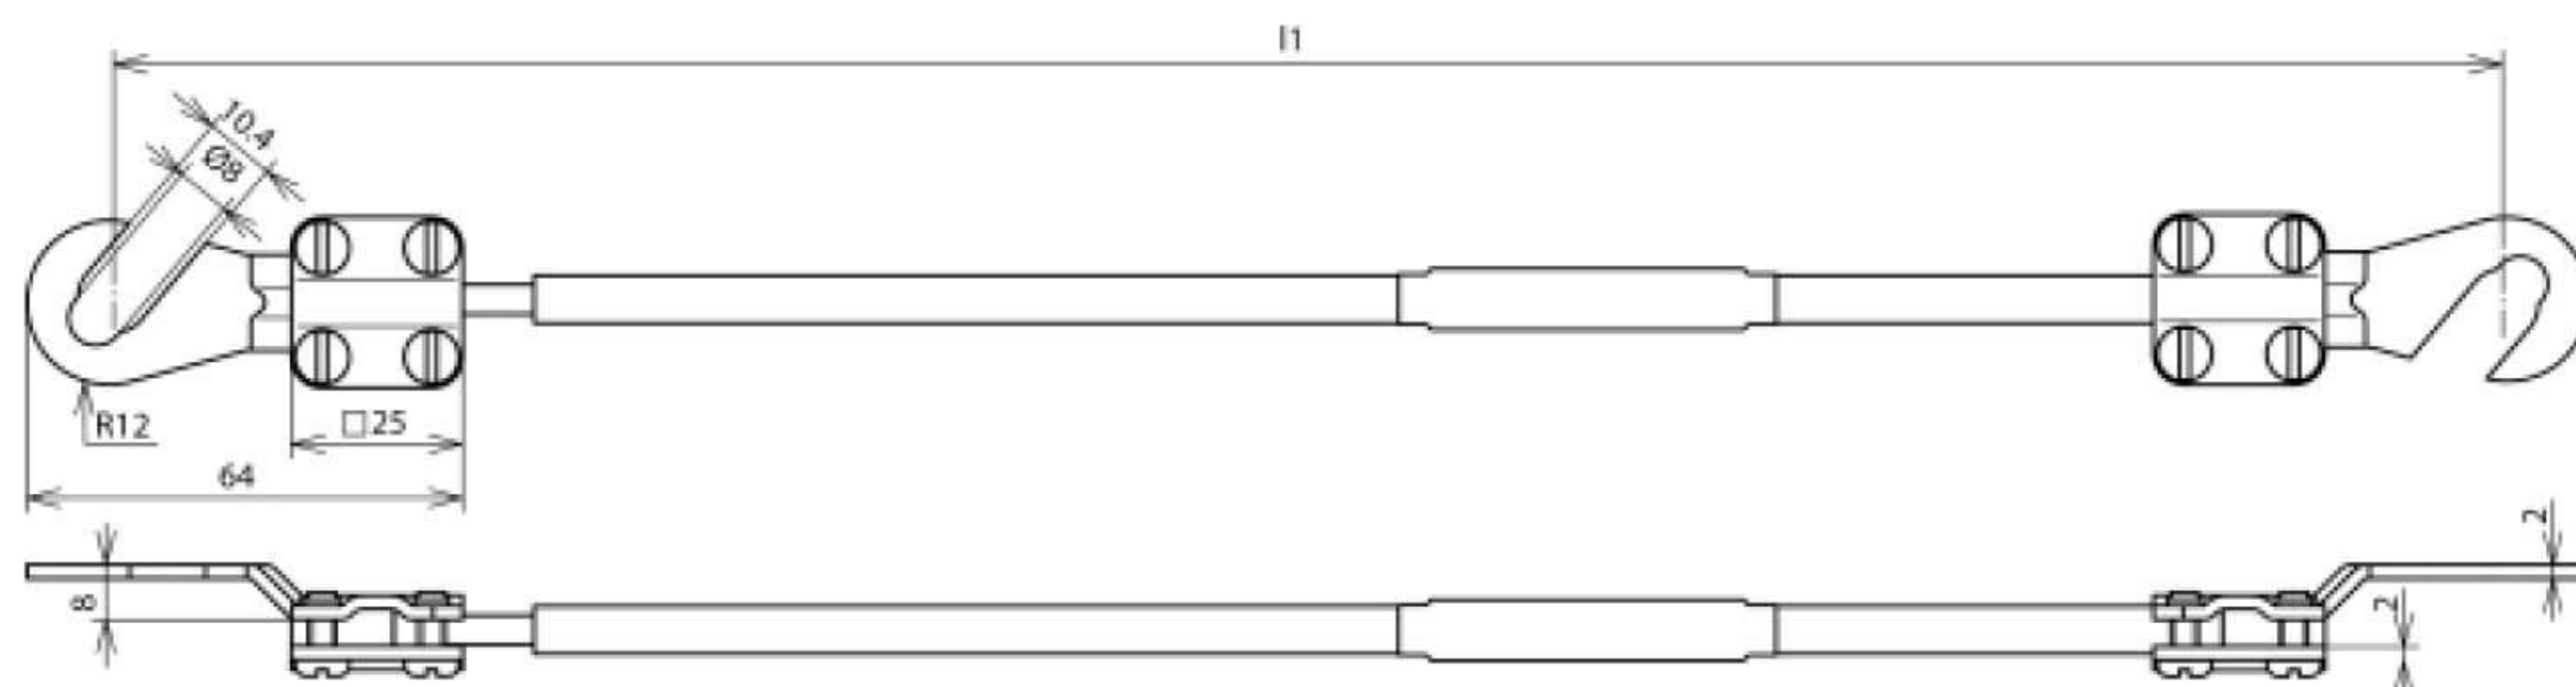

EL16 L10.05M 2KSO 8.10 GG (417 100)

Оригинал может отличаться от изображения

Арт. №	417 100
Сечение кабеля	16 мм ²
Длина кабеля (l1)	10,05 м
Открытый кабельный наконечник	2xM8/M10
Кабель	Си, гибкий
Сечение жилы	0,07 мм
Диапазон рабочих температур	-40 ... +90 °С
Цвет	желто-зеленый
Материал наконечника	Cu/gal Sn
Вес	1,95 kg
Код ТН ВЭД	85369010
Versorgungs-Nr.	6150-12-313-5065
Код GTIN	4013364031920
Упак.	1 шт.