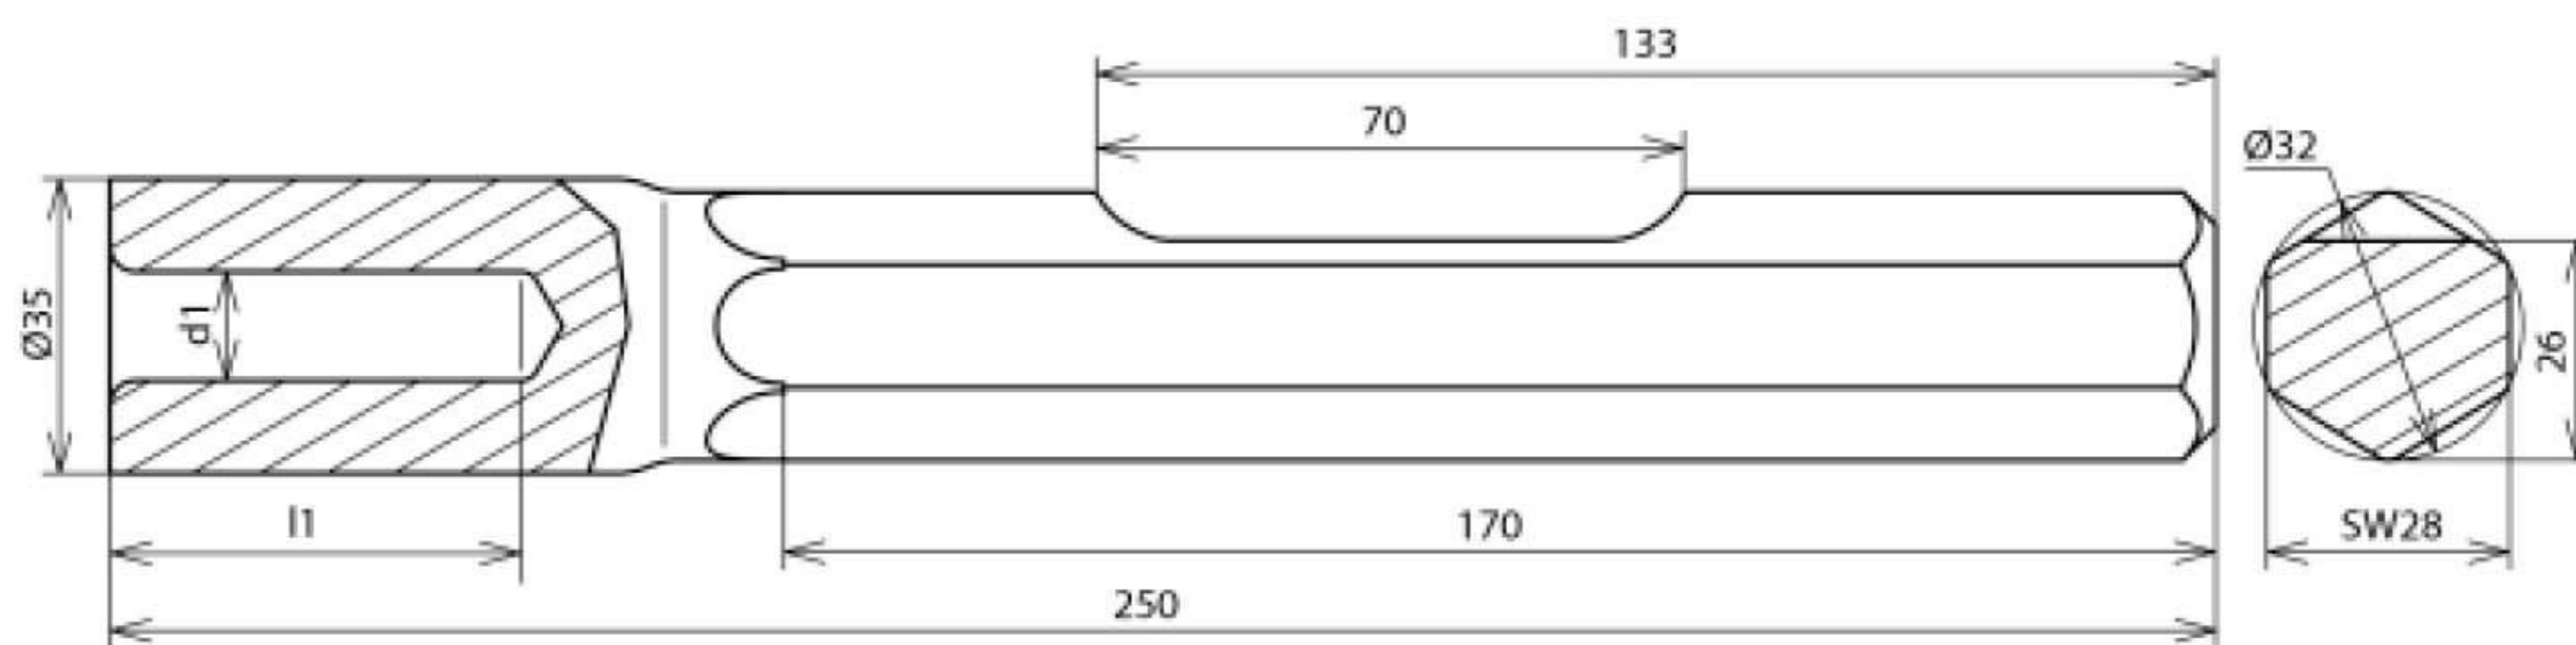

HE TE 20 SW28 VH BO STBLANK (620 029)

Оригинал может отличаться от изображения

Арт. №	620 029
Фирма-изготовитель	Bosch
Модель	GSH 27
Зажимная часть	шестигранная SW28 (1 1/8")
Материал	St
Отверстие (d1 x l1)	13x50 мм
Длина	250 мм
Вес	1,43 kg
Код ТН ВЭД	82079091
Код GTIN	4013364066113
Упак.	1 шт.