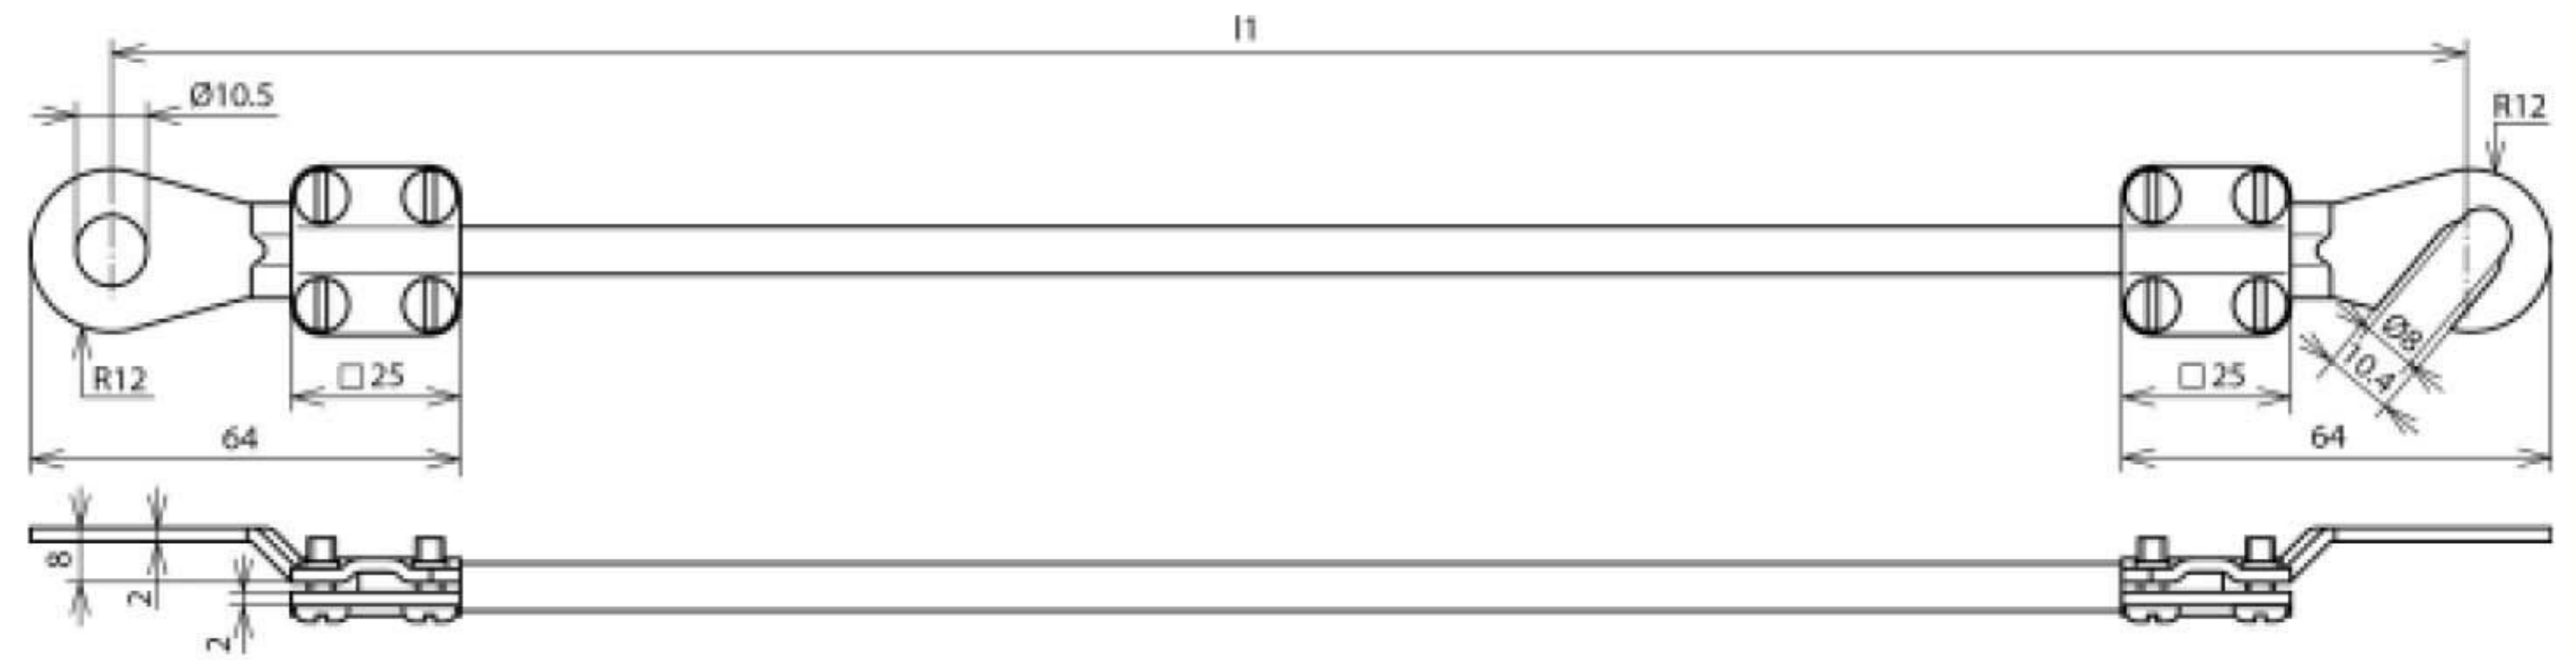

EL10 L0.65M 1KSO 8.10 1KSG 10 (410 407)

Оригинал может отличаться от изображения

Арт. №	410 407
Сечение кабеля	10 мм ²
Длина кабеля (l1)	0,65 м
Открытый наконечник	M8 / M10
Закрытый наконечник	M10
Ø отверстие	10,5 мм
Кабель	Cu, гибкий
Сечение жилы	0,1 мм
Стойкость к рабочему напряжению (AC / DC)	600 В
Диапазон рабочих температур	-40 °C ... +150 °C
Стандарт	VG 95218
Цвет	черный
Материал наконечника	Cu/gal Sn
Вес	145 g
Код ТН ВЭД	85369010
Militärische Bezeichnung	VG 96927 T011 A086
Versorgungs-Nr.	6150-12-198-7027
Код GTIN	4013364029255
Упак.	1 шт.