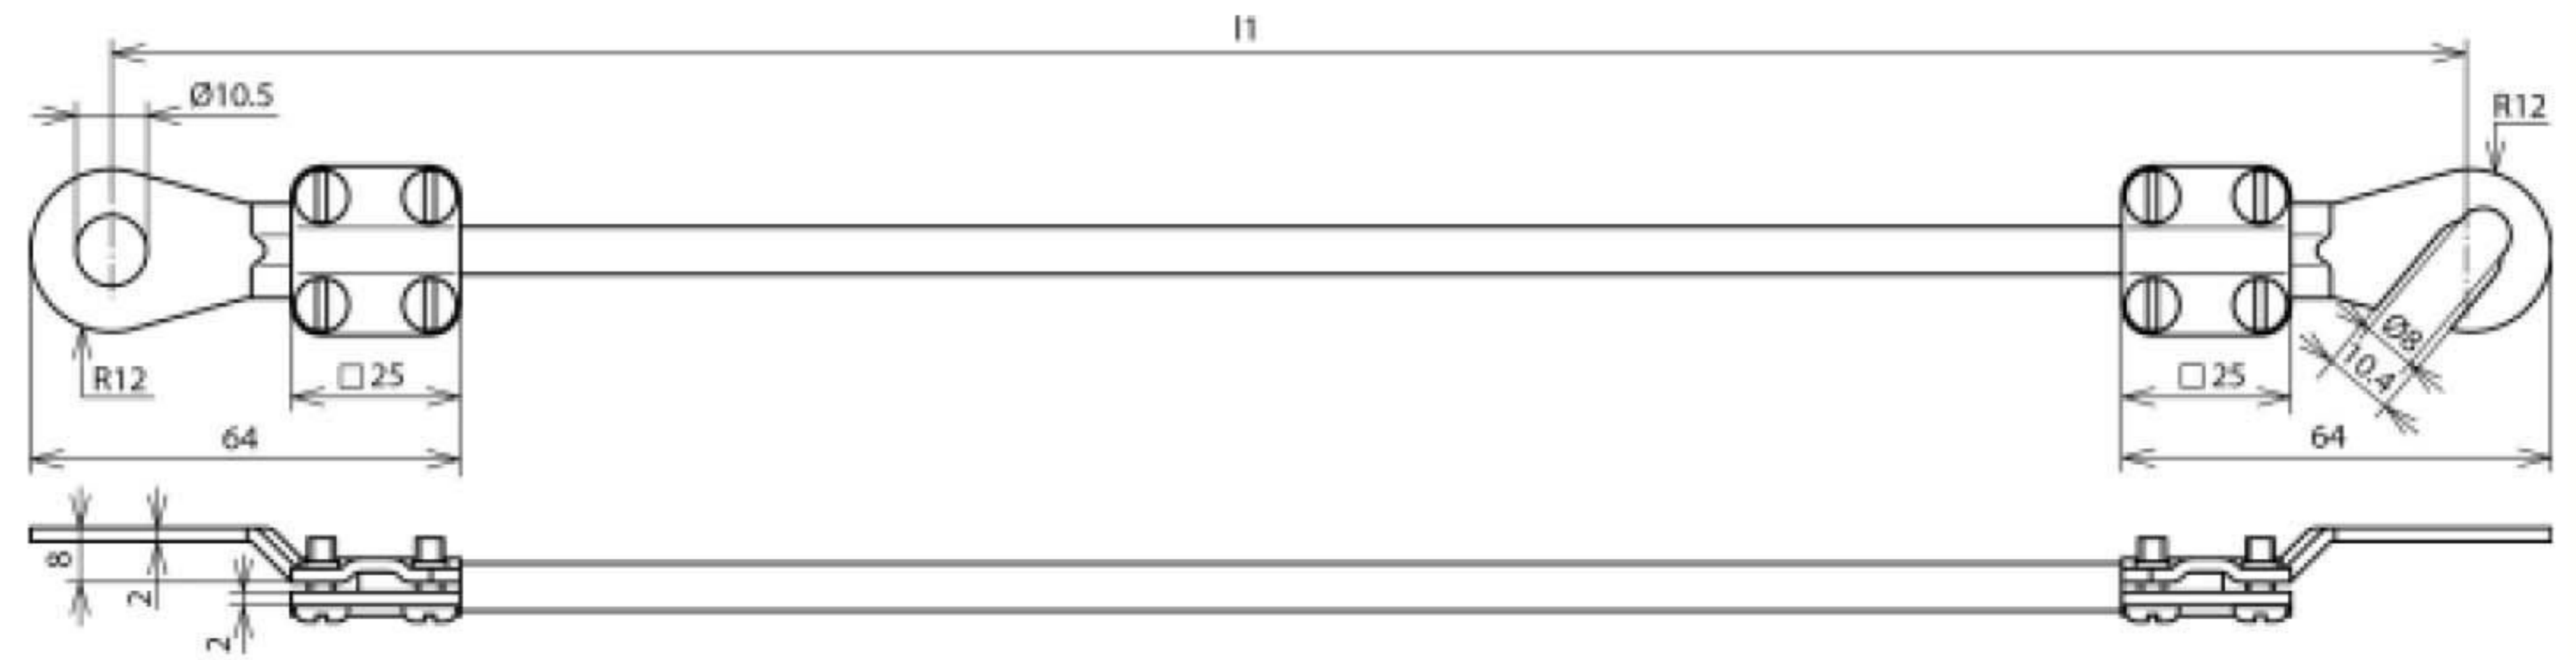

EL10 L1.05M 1KSO 8.10 1KSG 10 (410 410)

Оригинал может отличаться от изображения

Арт. №	410 410
Сечение кабеля	10 мм ²
Длина кабеля (l1)	1,05 м
Открытый наконечник	M8 / M10
Закрытый наконечник	M10
Ø отверстие	10,5 мм
Кабель	Си, гибкий
Сечение жилы	0,1 мм
Стойкость к рабочему напряжению (AC / DC)	600 В
Диапазон рабочих температур	-40 °C ... +150 °C
Стандарт	VG 95218
Цвет	черный
Материал наконечника	Cu/gal Sn
Вес	200 g
Код ТН ВЭД	85369010
Militärische Bezeichnung	VG 96927 T011 A087
Versorgungs-Nr.	6150-12-171-2783
Код GTIN	4013364029248
Упак.	1 шт.