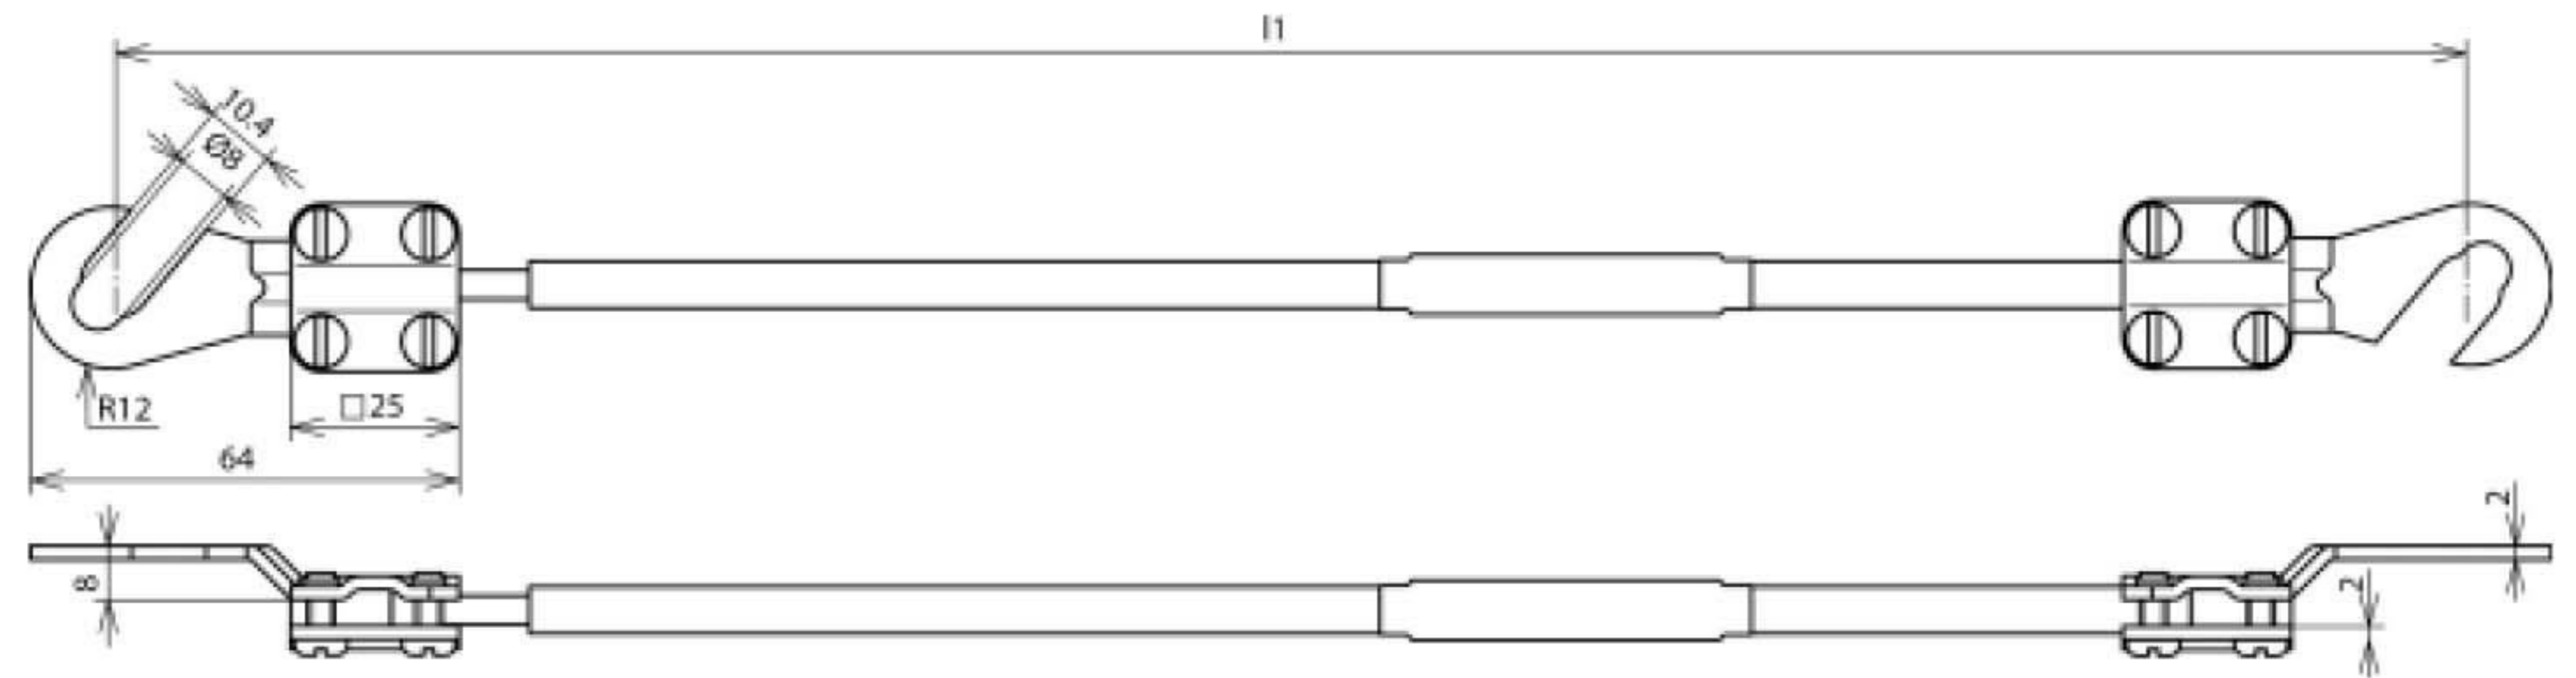

## EL16 L0.65M 2KSO 8.10 (416 006)

Оригинал может отличаться от изображения

Арт. №	416 006
Сечение кабеля	16 мм <sup>2</sup>
Длина кабеля (l1)	0,65 м
Открытый кабельный наконечник	2xM8/M10
Кабель	Си, гибкий
Сечение жилы	0,1 мм
Стойкость к рабочему напряжению (AC/DC)	600 В
Диапазон рабочих температур	-40 ... +150 °C
Стандарт	VG 95218
Цвет	черный
Материал наконечника	Cu/gal Sn
Вес	184 g
Код ТН ВЭД	85369010
Militärische Bezeichnung	VG 96927 T011 A064
Versorgungs-Nr.	6150-12-156-9116
Код GTIN	4013364028913
Упак.	1 шт.