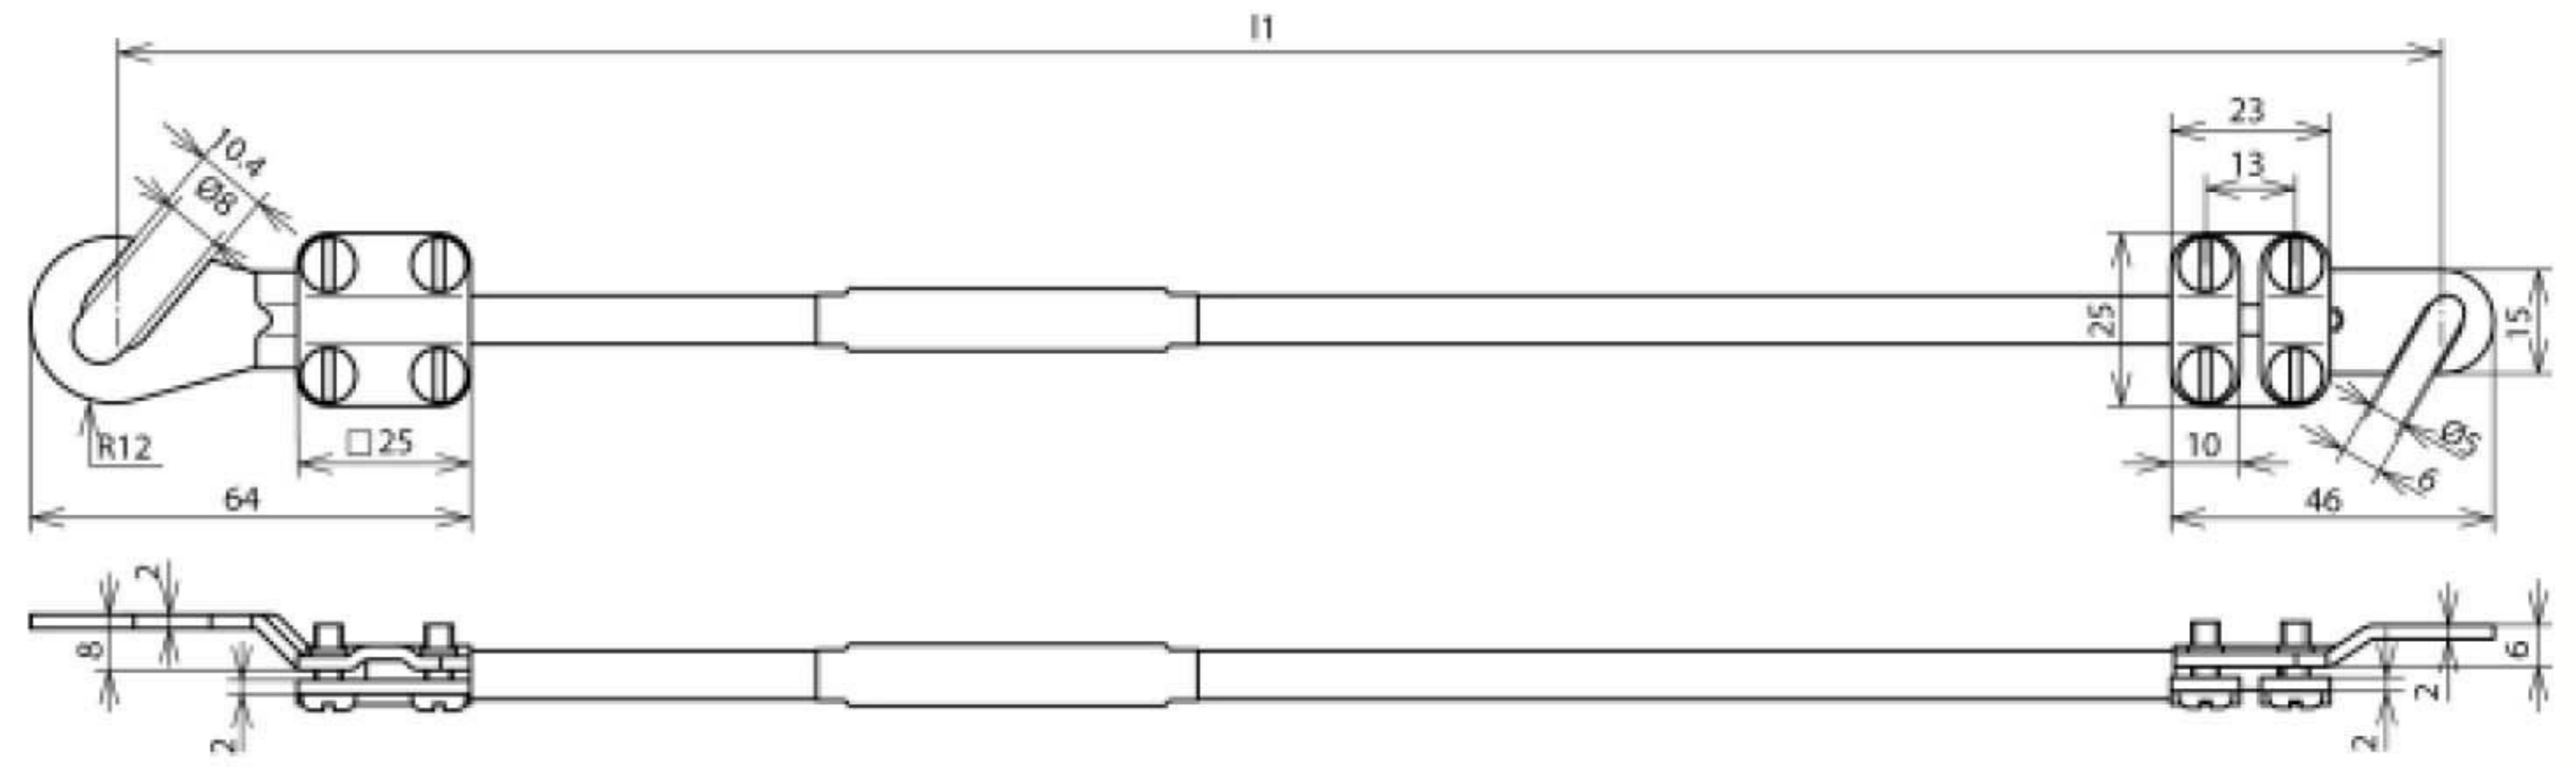

## EL10 L0.35M 1KSO 8.10 1KSO 5.6 (410 603)

Оригинал может отличаться от изображения

Арт. №	410 603
Сечение кабеля	10 мм <sup>2</sup>
Длина кабеля (l1)	0,35 м
Открытый кабельный наконечник	1xM8/M10 1xM5/M6
Кабель	Cu, гибкий
Сечение жилы	0,1 мм
Стойкость к рабочему напряжению (AC/DC)	600 В
Диапазон рабочих температур	-40 ... +150 °C
Цвет	черный
Материал наконечника	Cu/gal Sn
Вес	100 g
Код ТН ВЭД	85369010
Код GTIN	4013364029330
Упак.	1 шт.