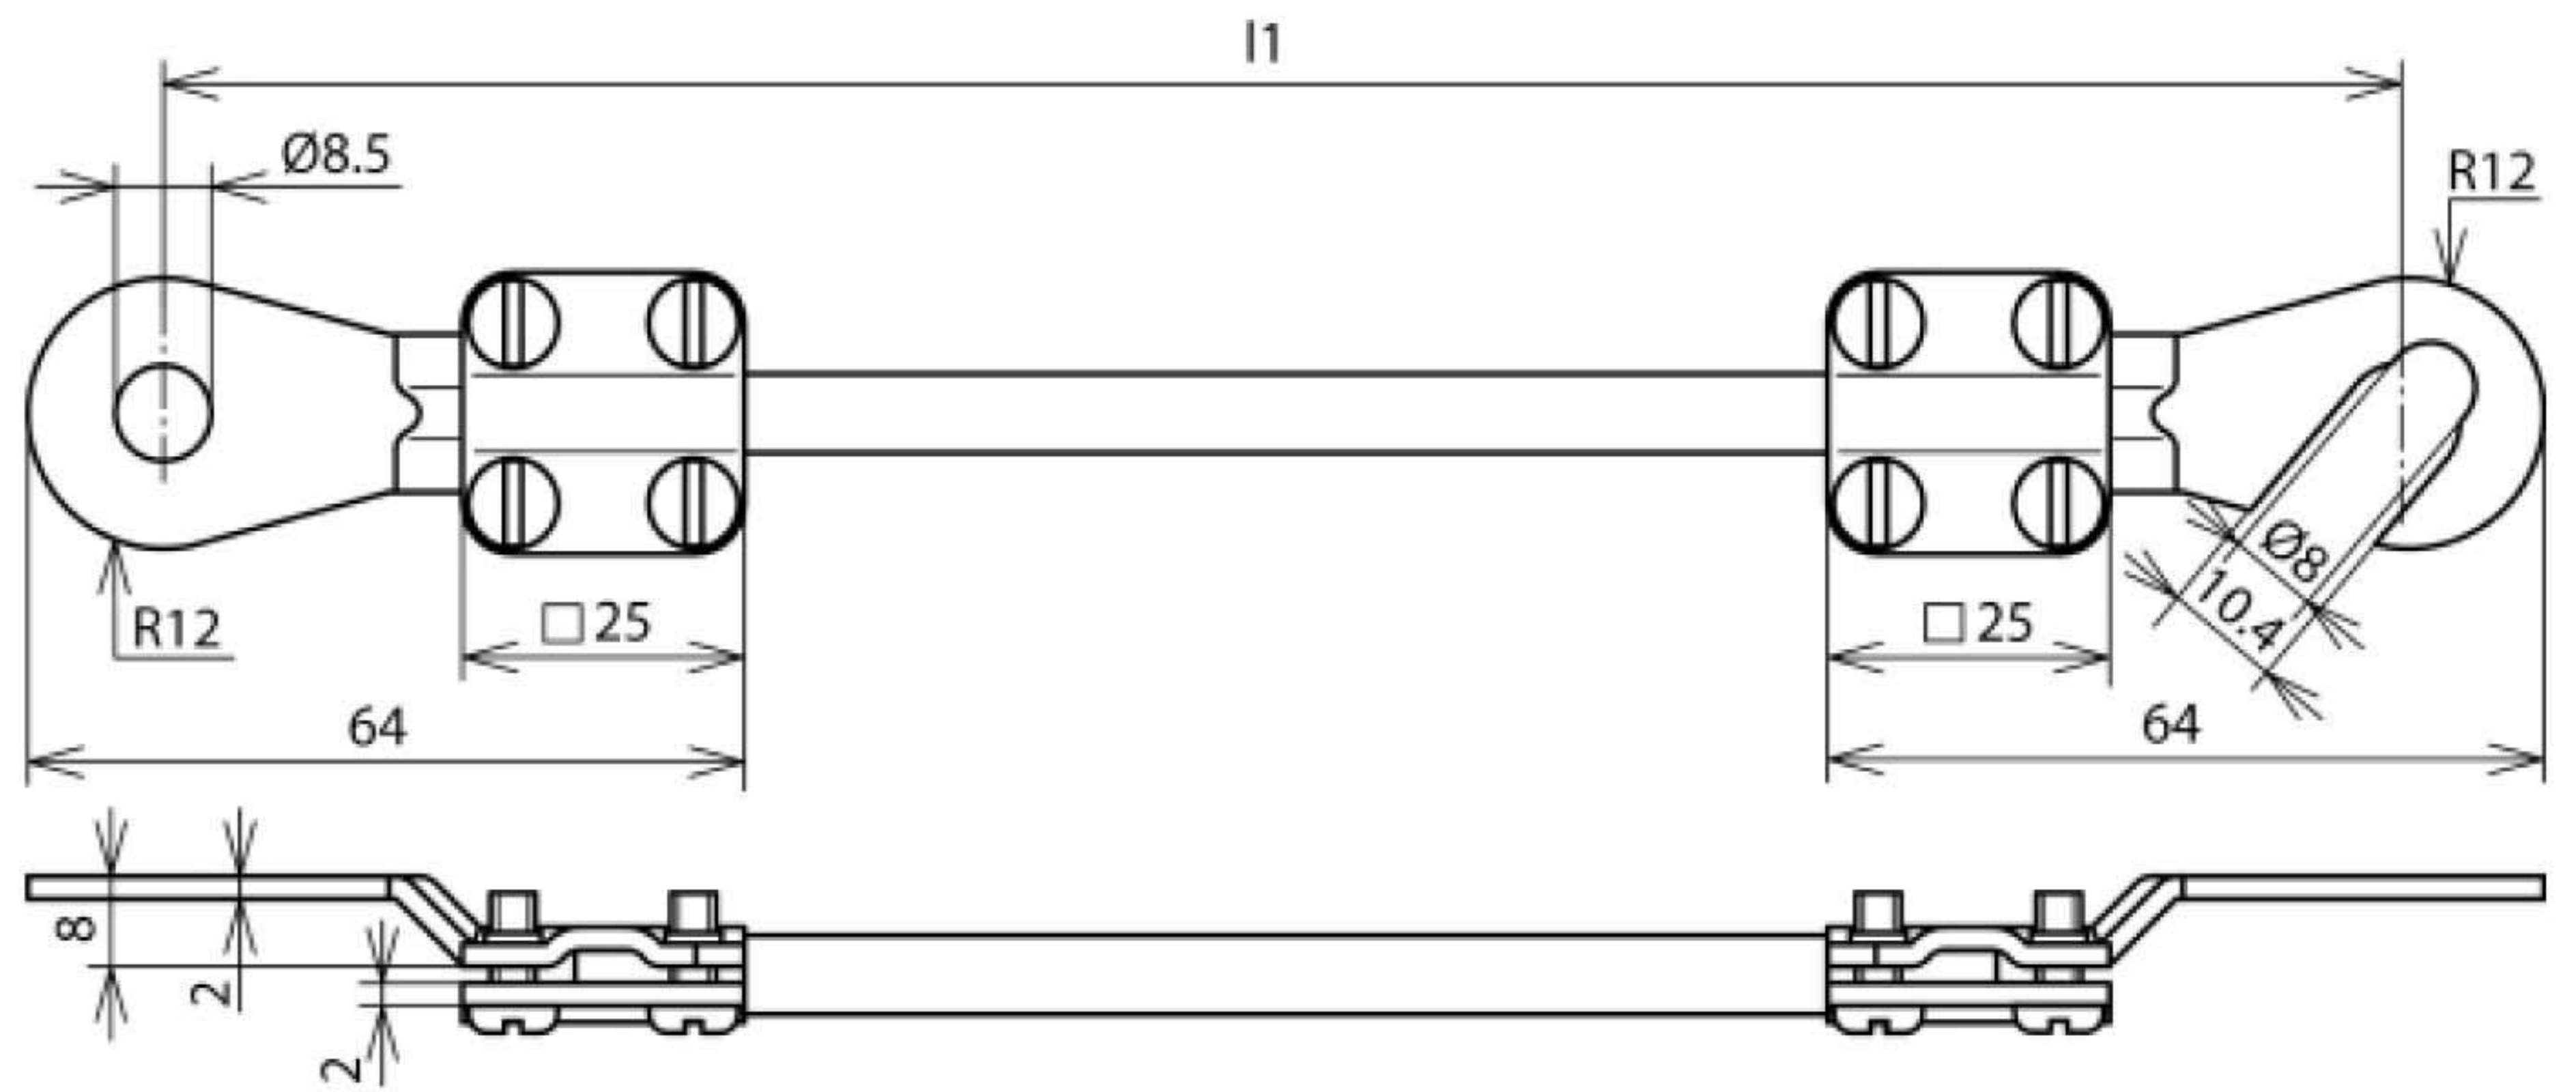

EL10 L0.65M 1KSO 8.10 1KSG 8 (410 406)

Оригинал может отличаться от изображения

Арт. №	410 406
Сечение кабеля	10 мм ²
Длина кабеля (l1)	0,65 м
Открытый наконечник	M8 / M10
Закрытый наконечник	M8
Ø отверстие	8,5 мм
Кабель	Cu, гибкий
Сечение жилы	0,1 мм
Стойкость к рабочему напряжению (AC / DC)	600 В
Диапазон рабочих температур	-40 °C ... +150 °C
Стандарт	VG 95218
Цвет	черный
Материал наконечника	Cu/gal Sn
Вес	147 g
Код ТН ВЭД	85369010
Militärische Bezeichnung	VG 96927 T011 A096
Versorgungs-Nr.	6150-12-192-5456
Код GTIN	4013364029163
Упак.	1 шт.