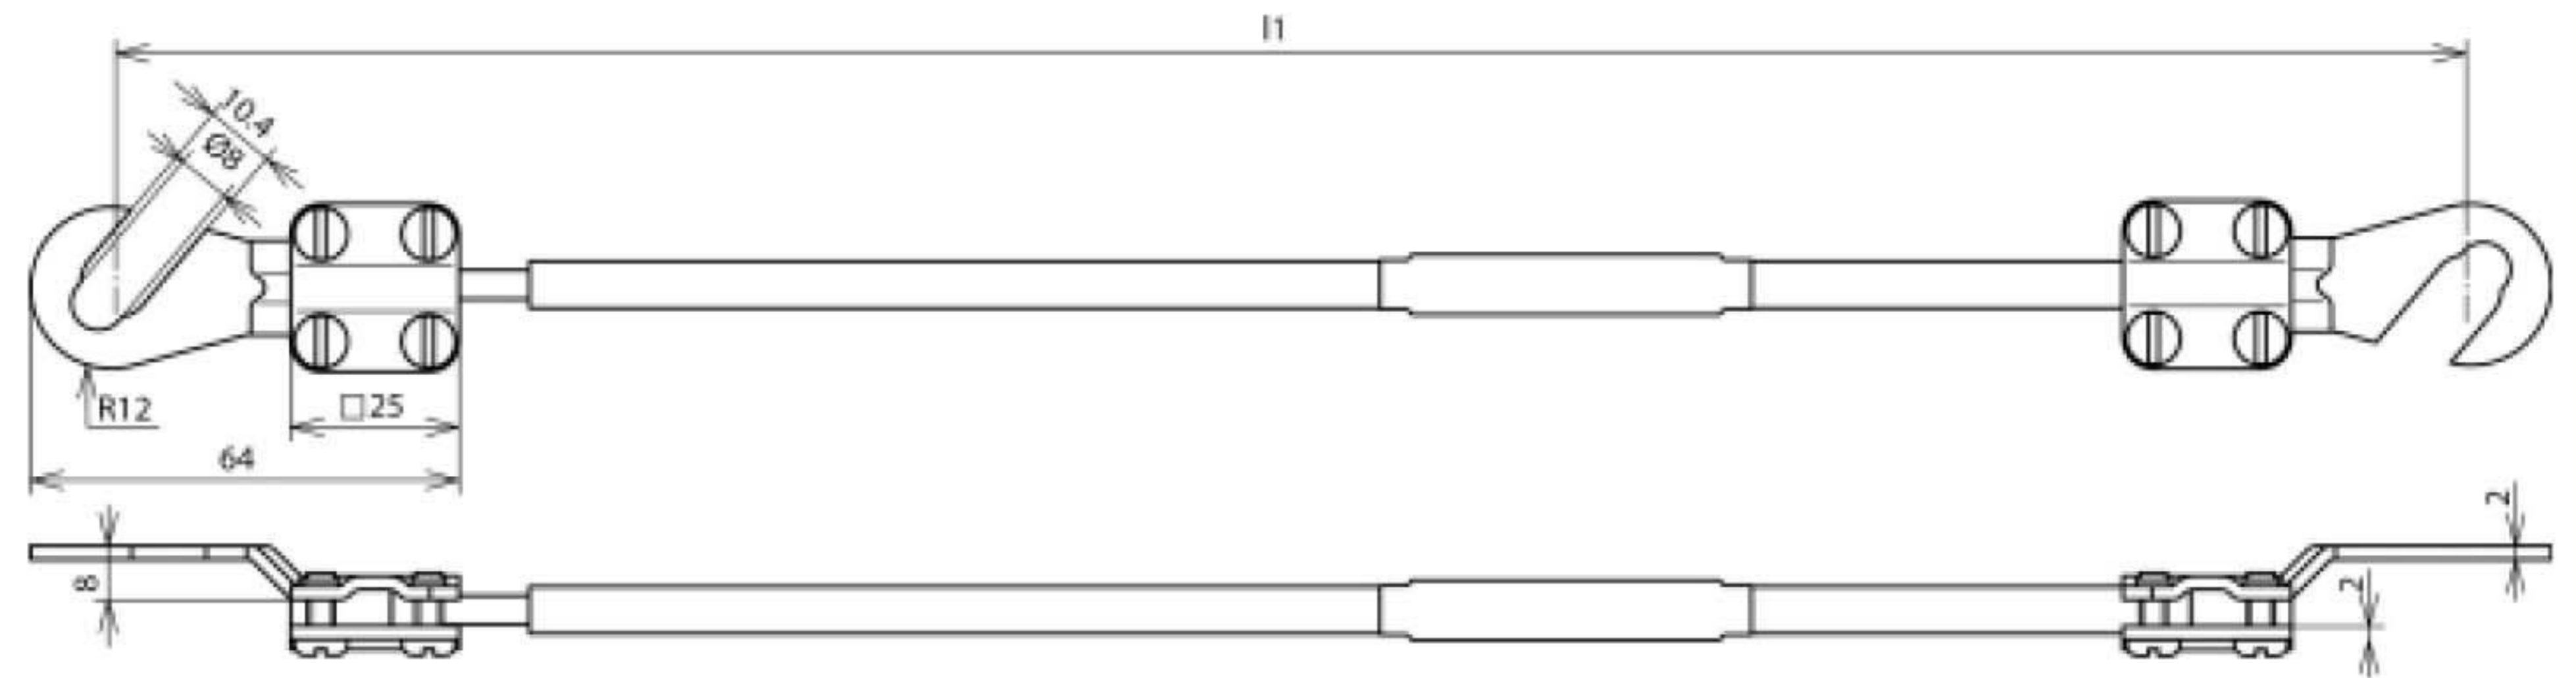

EL16 L2.55M 2KSO 8.10 (416 025)

Оригинал может отличаться от изображения

Арт. №	416 025
Сечение кабеля	16 мм ²
Длина кабеля (l1)	2,55 м
Открытый кабельный наконечник	2xM8/M10
Кабель	Си, гибкий
Сечение жилы	0,1 мм
Стойкость к рабочему напряжению (AC/DC)	600 В
Диапазон рабочих температур	-40 ... +150 °C
Стандарт	VG 95218
Цвет	черный
Материал наконечника	Cu/gal Sn
Вес	545 g
Код ТН ВЭД	85369010
Militärische Bezeichnung	VG 96927 T011 A068
Versorgungs-Nr.	6150-12-156-9119
Код GTIN	4013364028876
Упак.	1 шт.