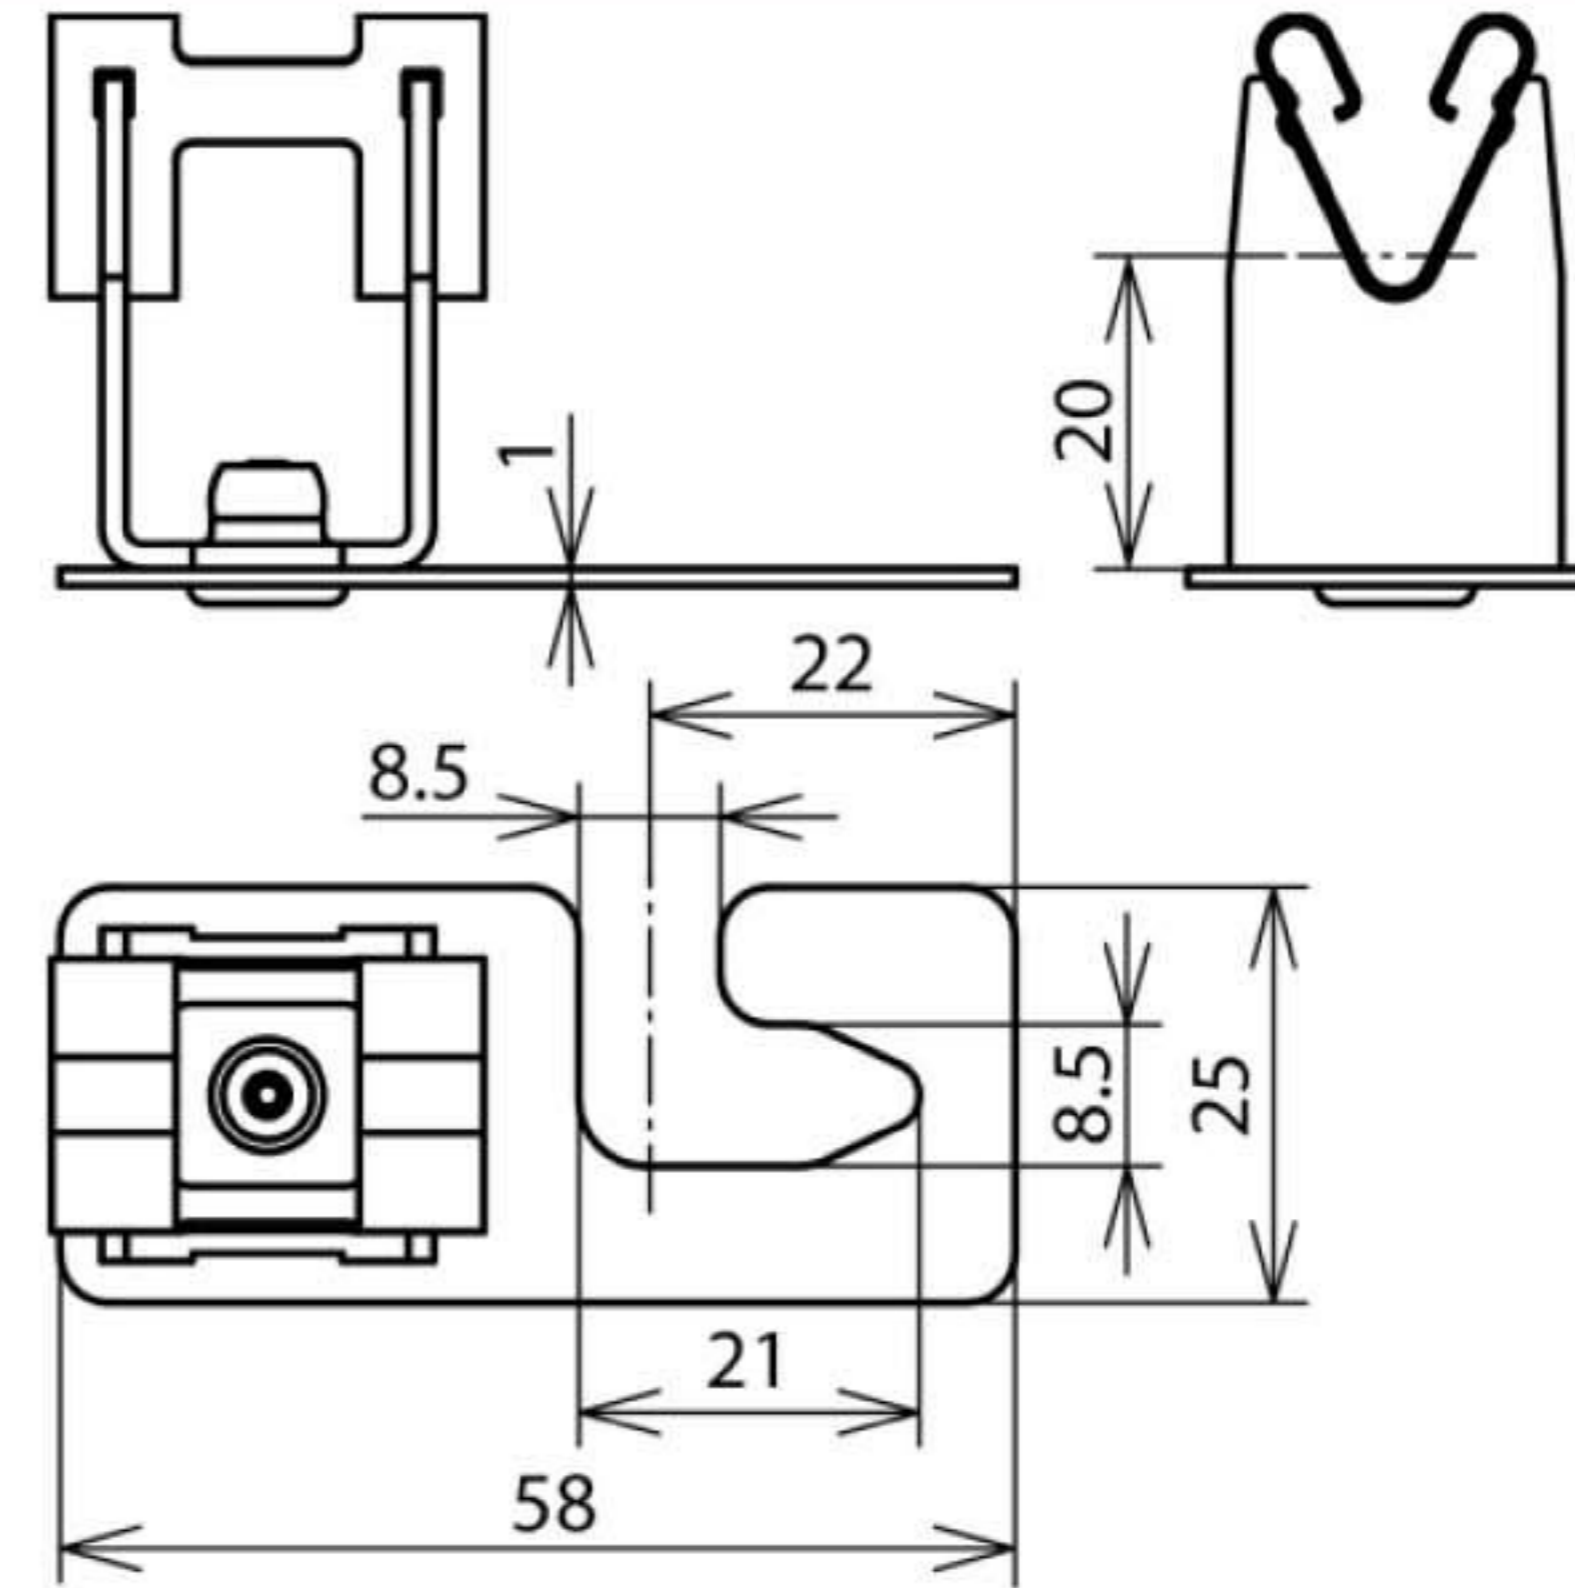

DLH DG 8 H20 WPRO5 8 V2A (206 339)

Оригинал может отличаться от изображения

Арт. №	206 339
Указание по применению	регулируемый держатель для прокладки проводников по коньку и скату кровли
Материал кровельного держателя проводника	NIRO
Модель держателя проводника	DEHNgrip
Строительная высота держателя проводника	20 мм
Материал держателя проводника	NIRO
Держатель круглого проводника Rd	8 мм
Крепление проводника	свободное
Ø крепежного отверстия	7,8 мм
Монтаж	на крепежные болты
Тип кровельного покрытия	гофрированный материал, профиль 5 (расстояние 177мм)
Стандарт	EN 50164-4
Вес	27 g
Код ТН ВЭД	85389099
Код GTIN	4013364047730
Упак.	50 шт.