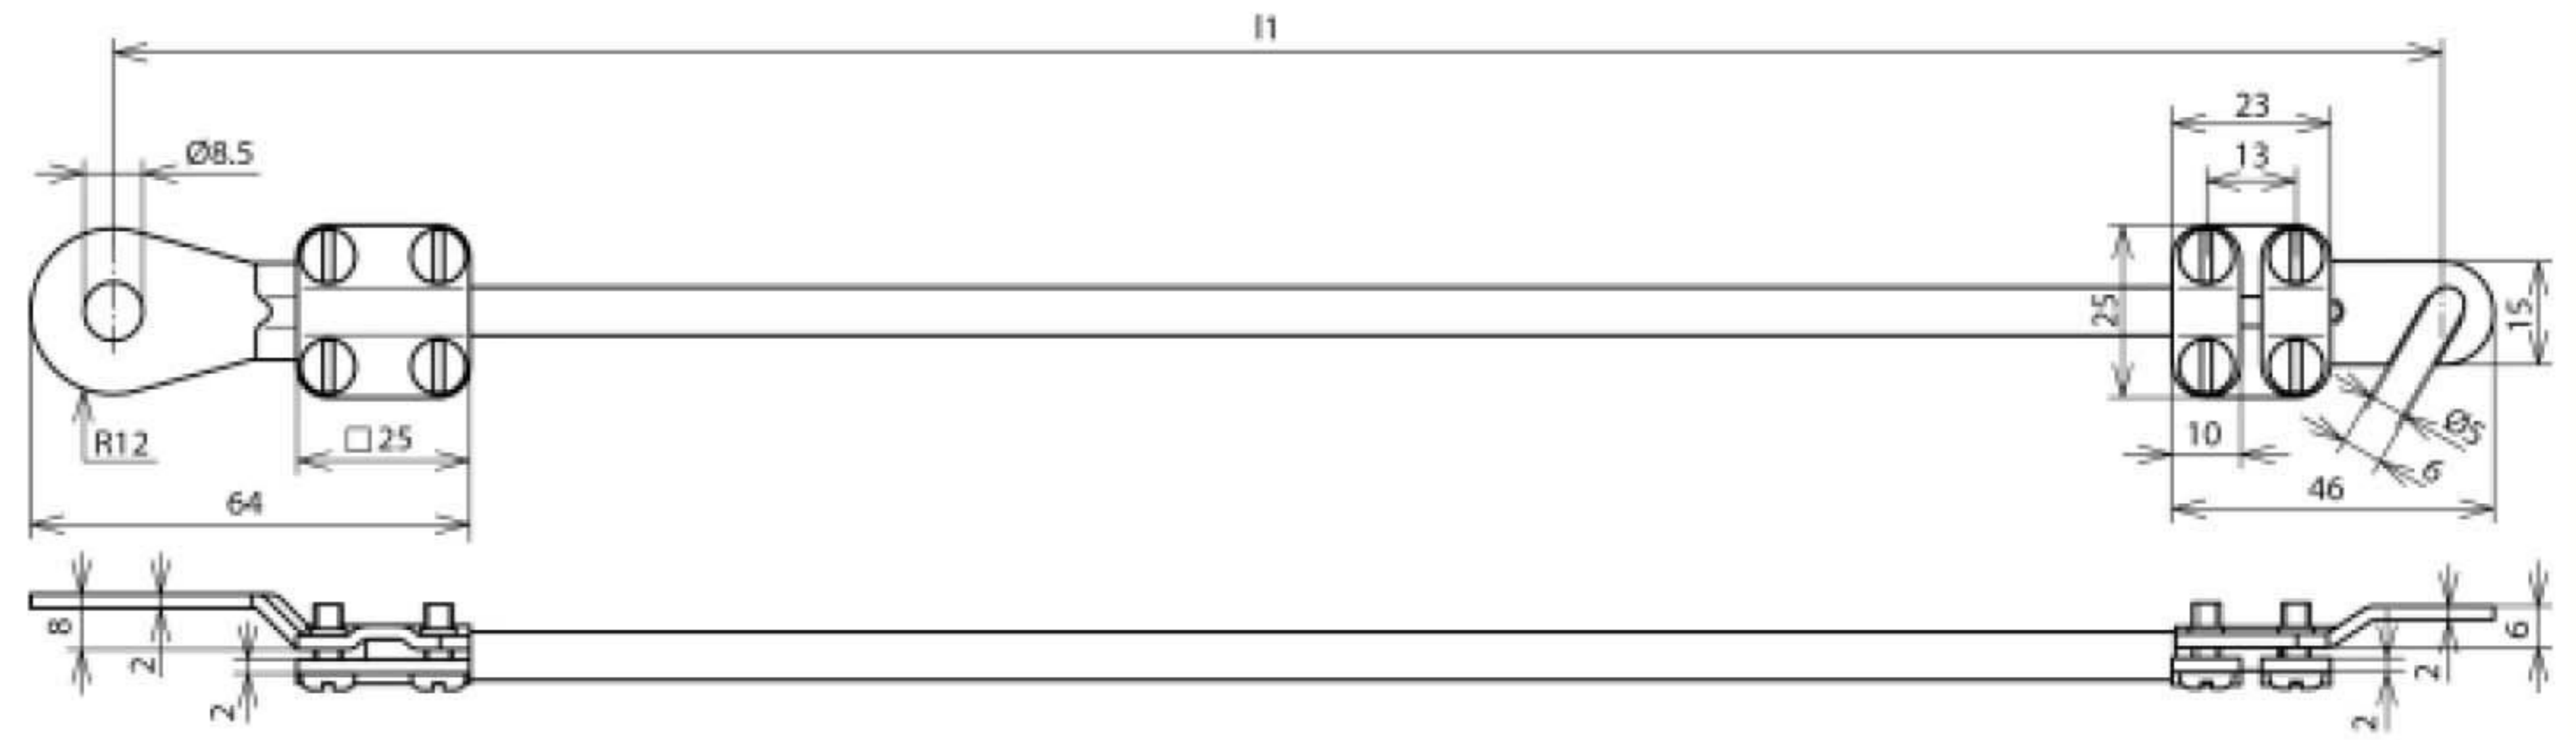

EL10 L1.55M 1KSO 5.6 1KSG 8 (410 515)

Оригинал может отличаться от изображения

Арт. №	410 515
Сечение кабеля	10 мм ²
Длина кабеля (l1)	1,55 м
Открытый наконечник	M5 / M6
Закрытый наконечник	M8
Ø отверстие	8,5 мм
Кабель	Cu, гибкий
Сечение жилы	0,1 мм
Стойкость к рабочему напряжению (AC / DC)	600 В
Диапазон рабочих температур	-40 °C ... +150 °C
Стандарт	VG 95218
Цвет	черный
Материал наконечника	Cu/gal Sn
Вес	250 g
Код ТН ВЭД	85369010
Militärische Bezeichnung	VG 96927 T011 A119
Versorgungs-Nr.	6150-12-196-7303
Код GTIN	4013364029439
Упак.	1 шт.