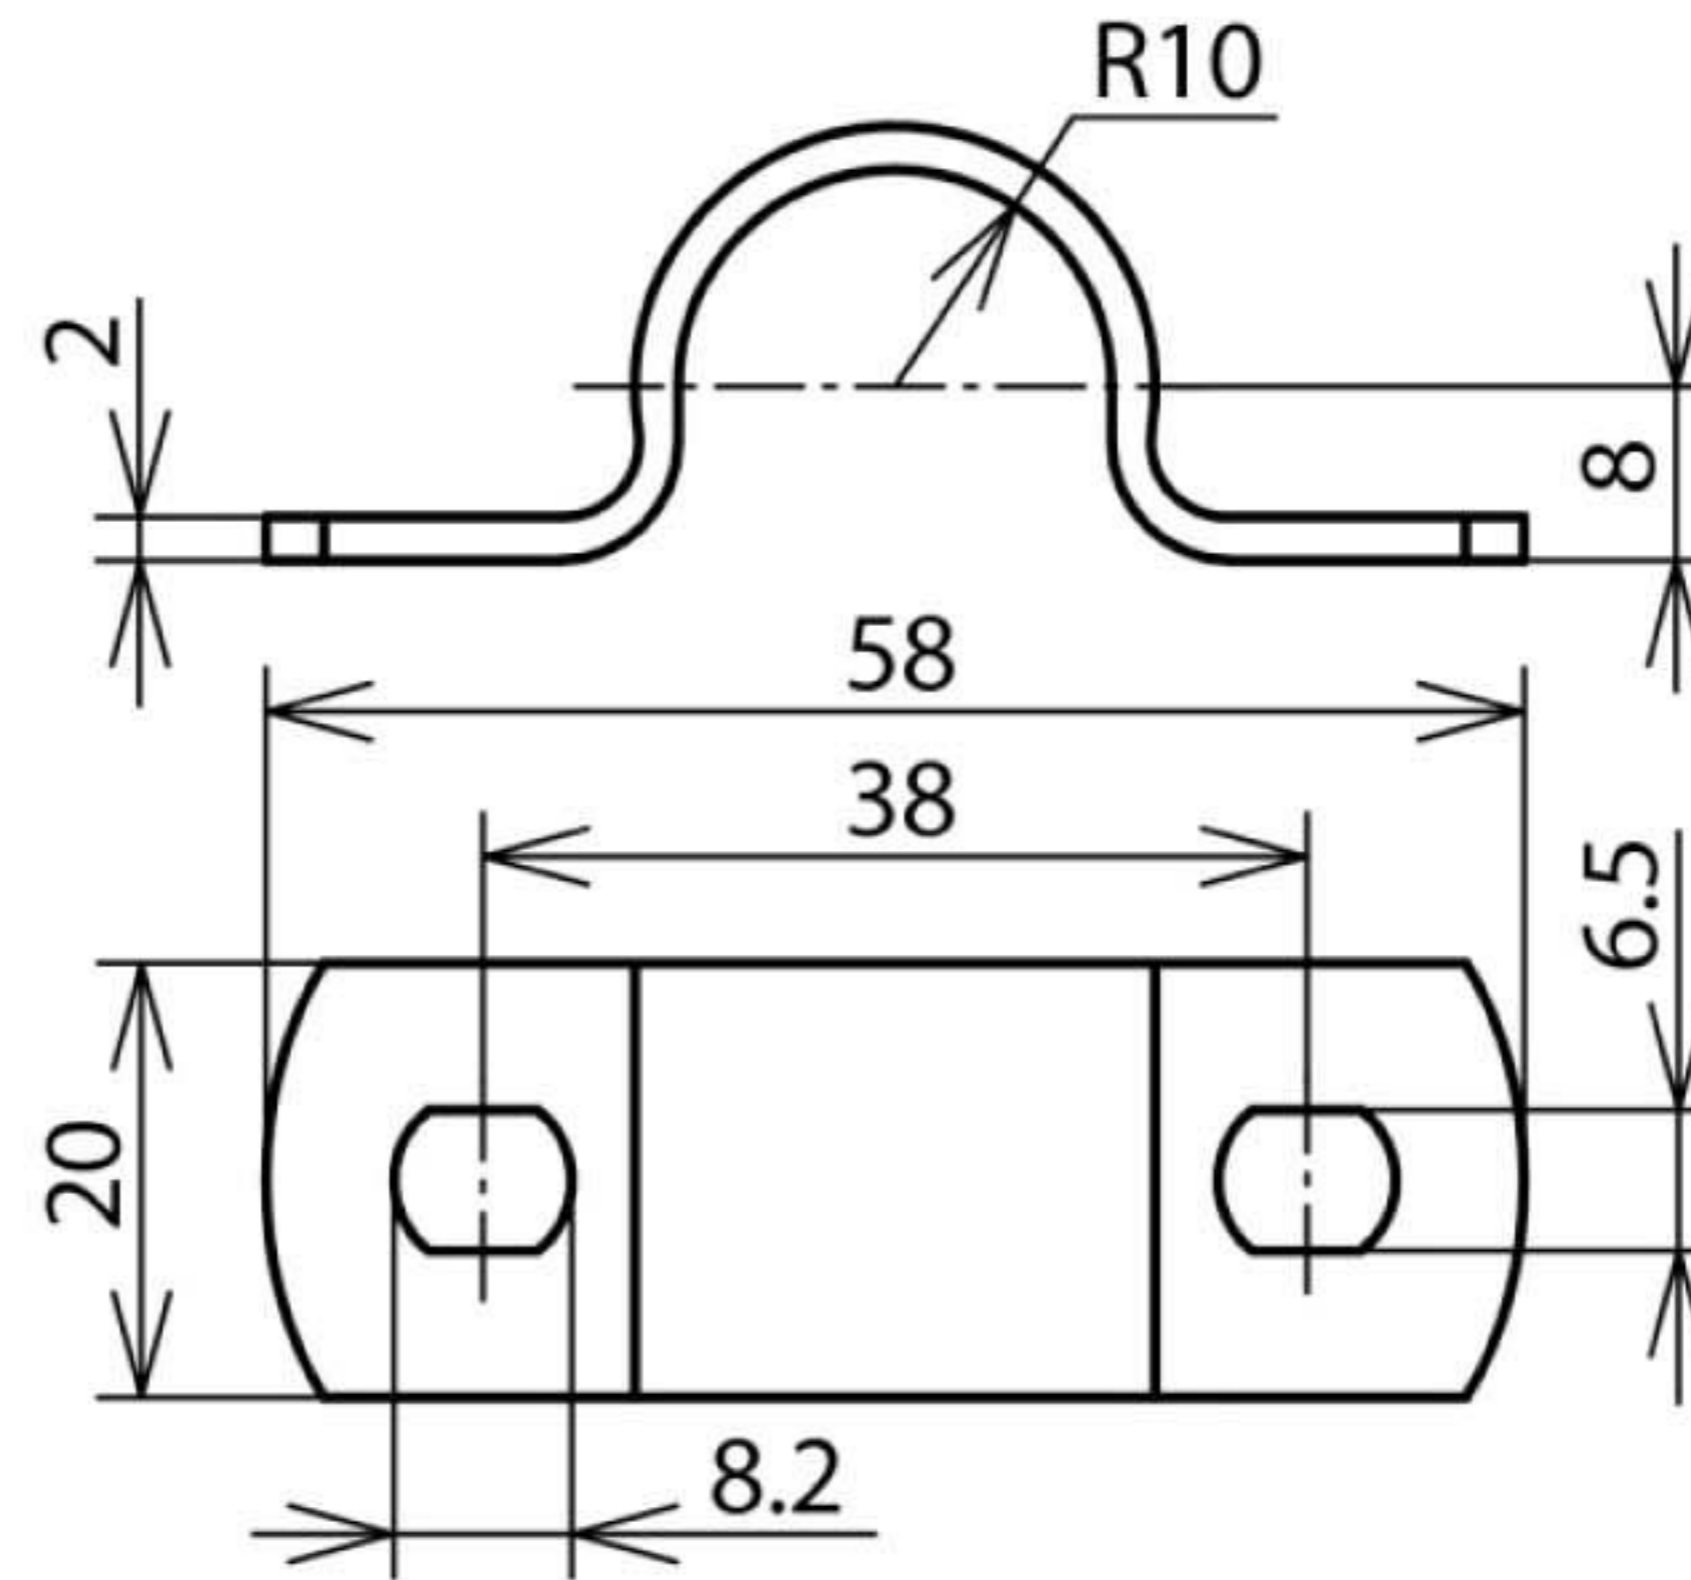

## LH ZSUEL 20 2XB6.5 V2A (275 129)

Оригинал может отличаться от изображения

<b>Арт. №</b>	<b>275 129</b>
Крепление проводника	жесткое
Материал держателя	NIRO
Держатель проводника Rd	20 мм
Крепежное отверстие	[2x] 6,5 x 8 мм
Вес	21 g
Код ТН ВЭД	85389099
Код GTIN	4013364106758
Упак.	10 шт.