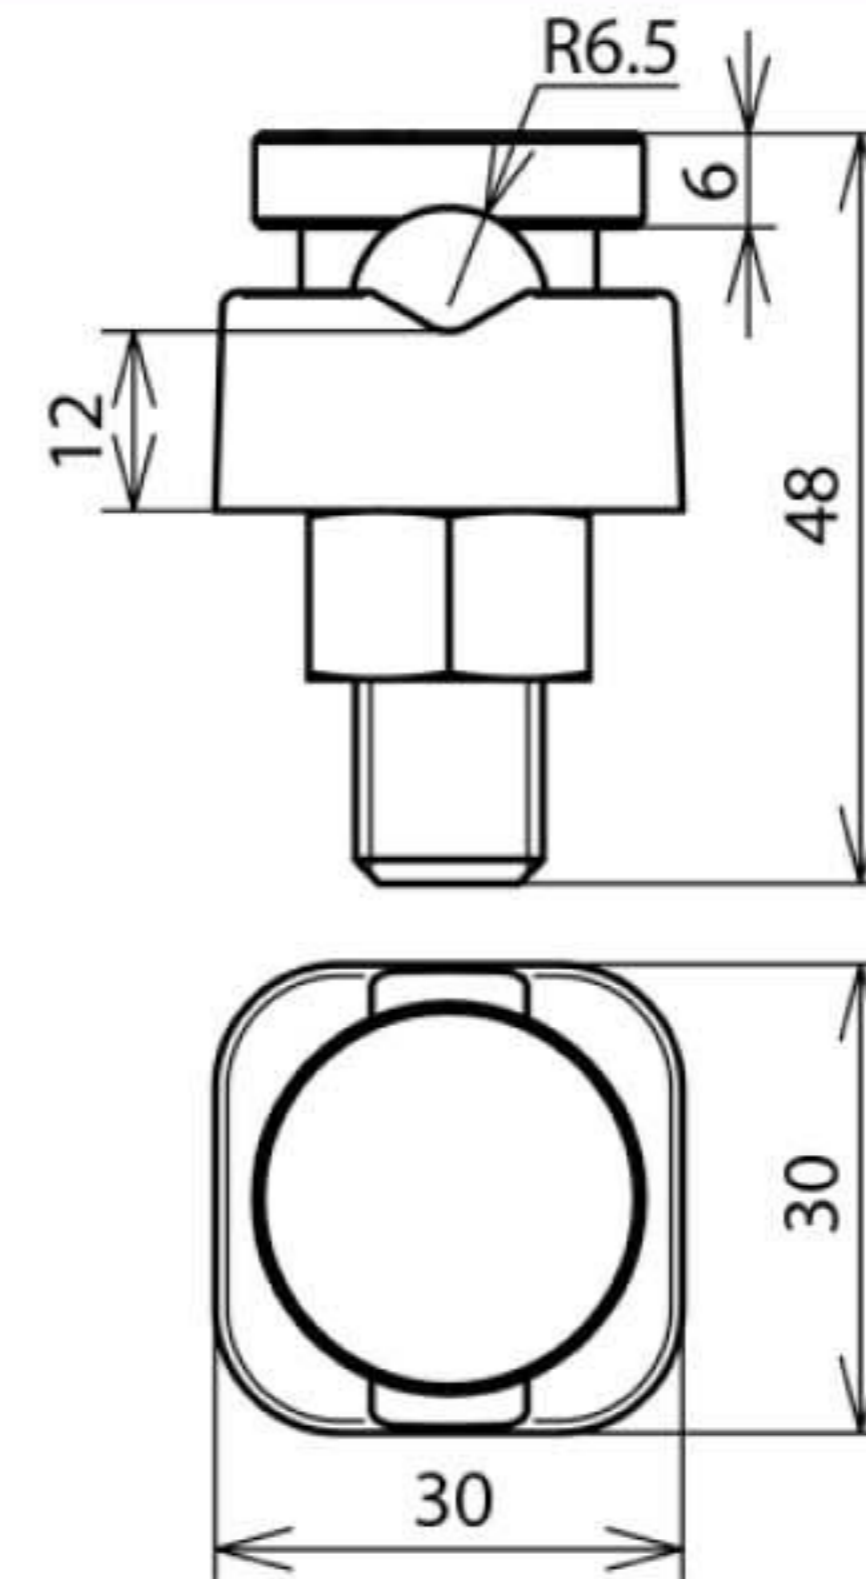

KSV 8.12.5 CU (300 017)

Оригинал может отличаться от изображения

Арт. №	300 017
Материал болта клеммы	Cu
Материал клеммы	RG
Диапазон зажима круглого проводника Rd	8-12,5 мм
Подключение (одно- / многожильный кабель)	50-95 мм ²
Материал гайки	Cu
Болт	12
Стандарт	EN 50164-1
Вес	154 g
Код ТН ВЭД	85389099
Код GTIN	4013364024069
Упак.	25 шт.