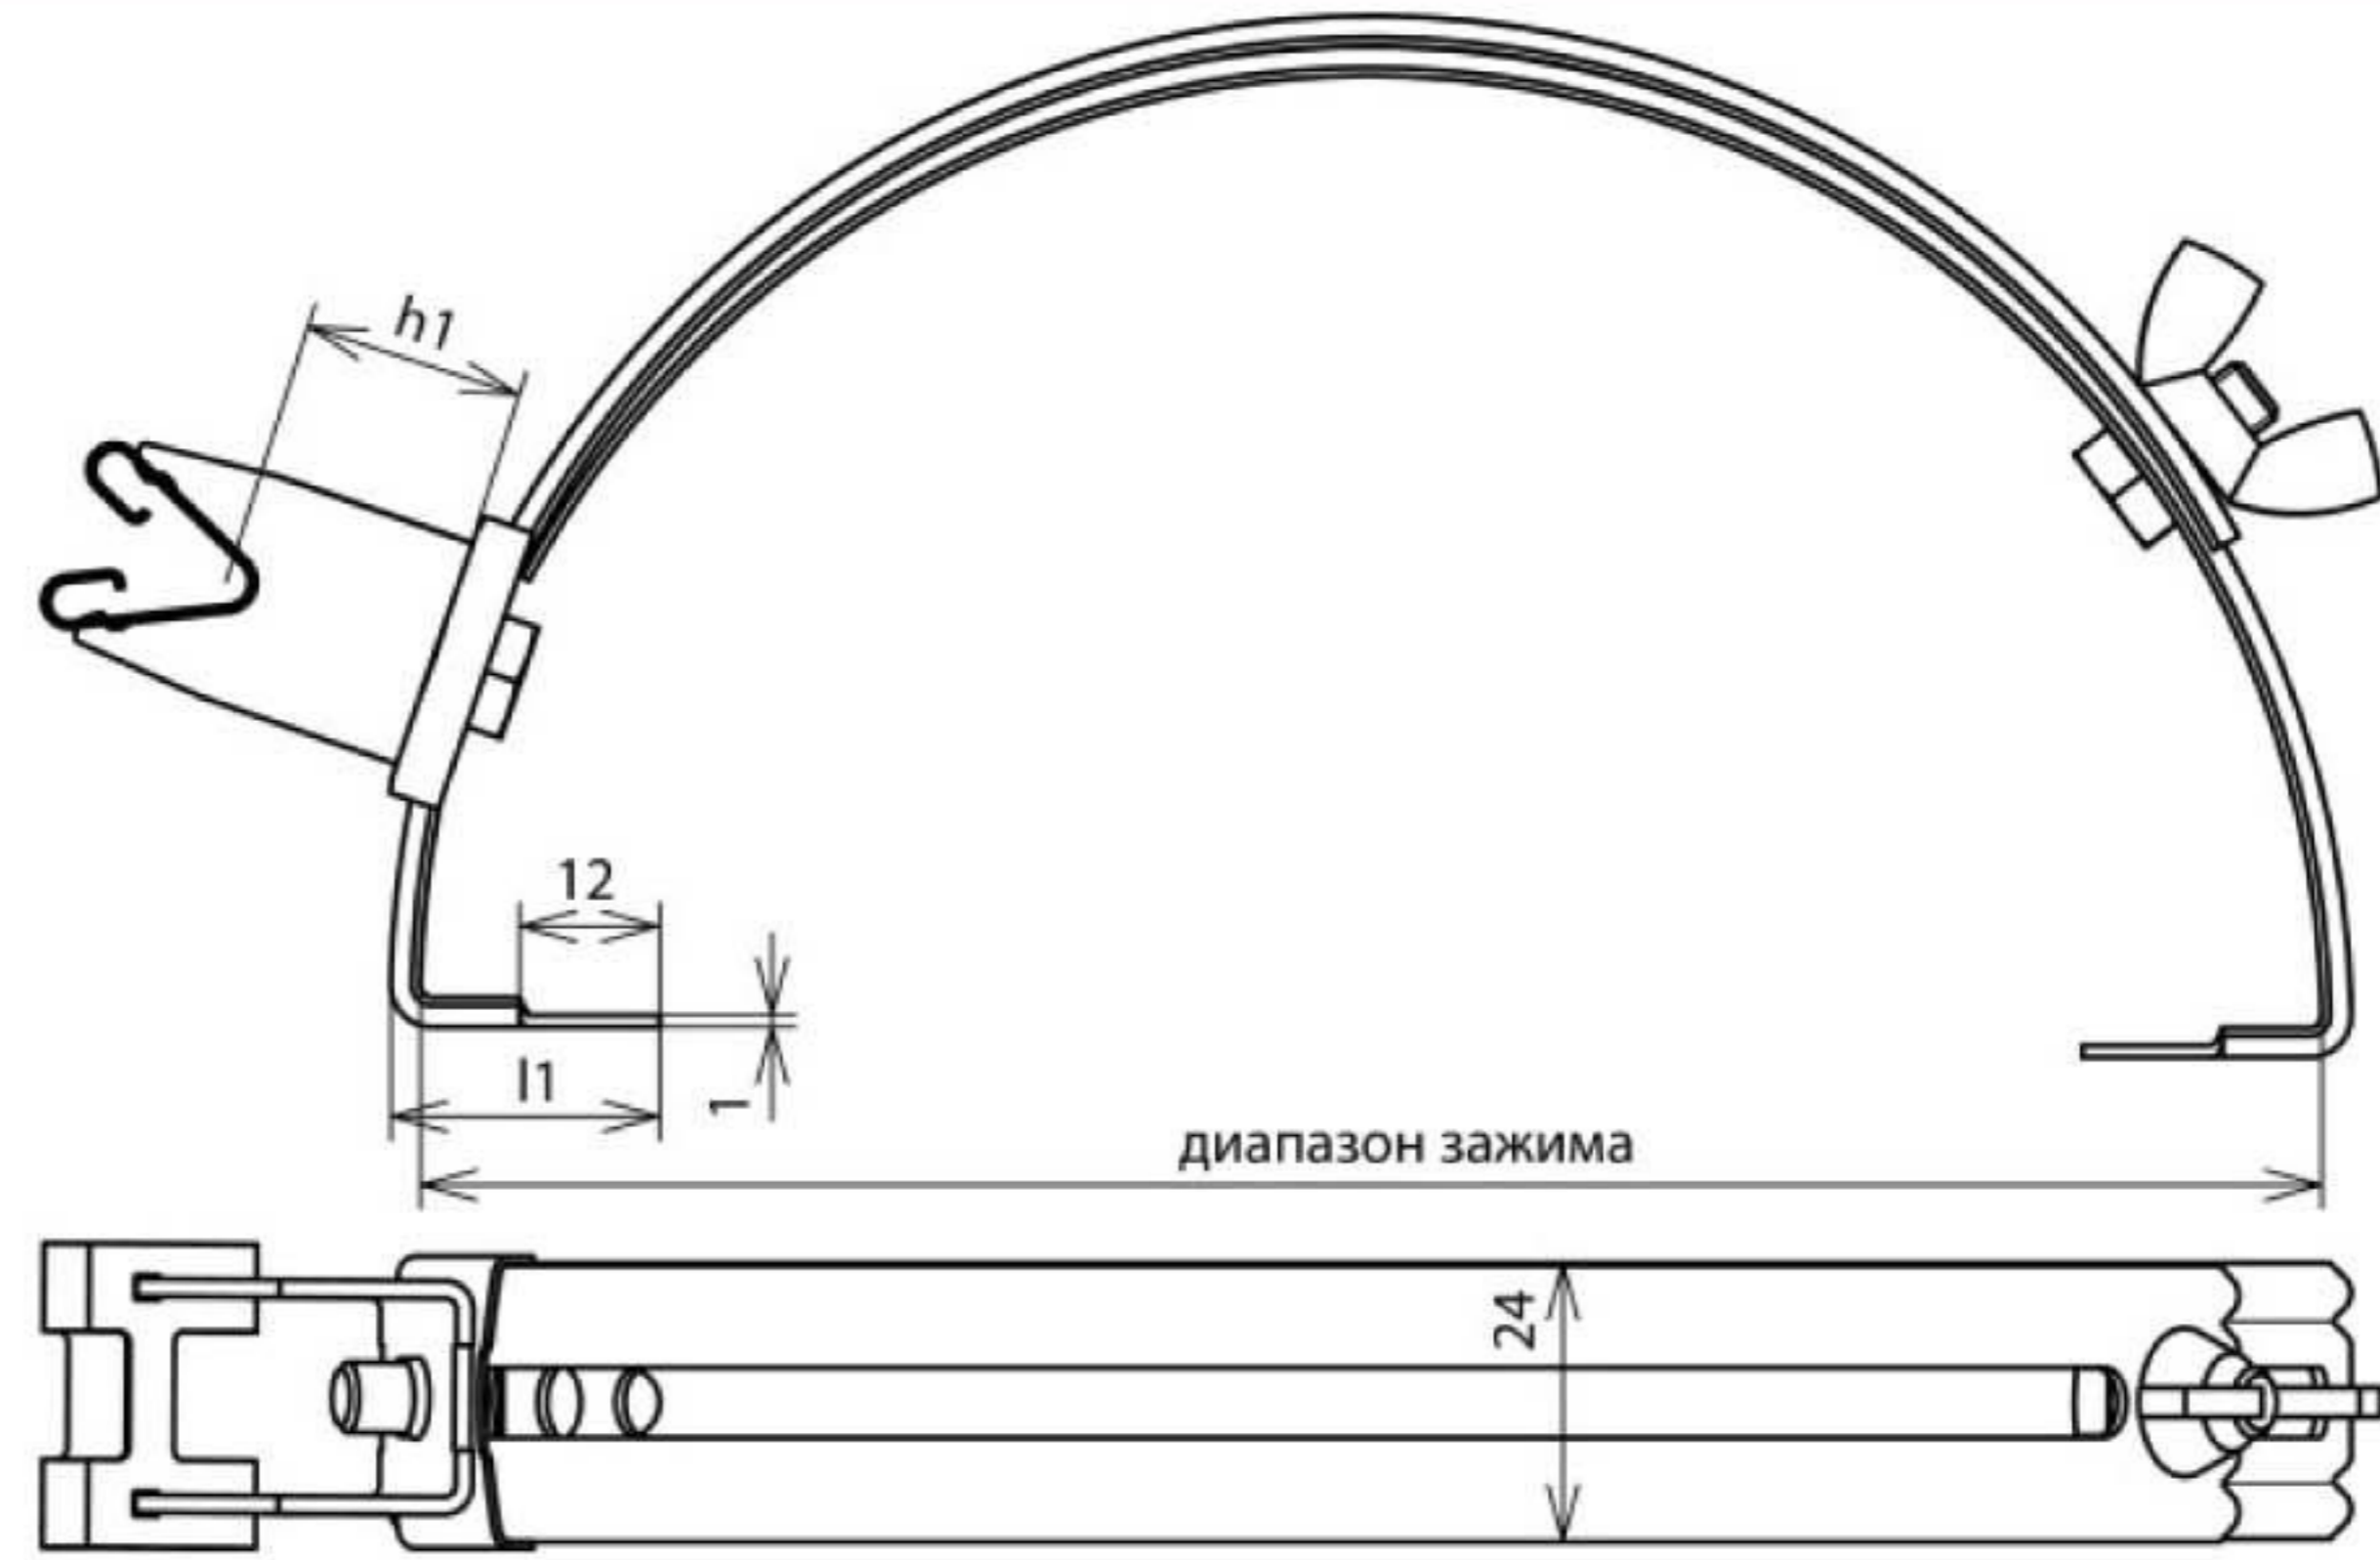

## DLH DG 8 H20 FG180.280 KK GALCU (206 807)

Оригинал может отличаться от изображения

Арт. №	206 807
Материал кровельного держателя проводника	Cu
Диапазон зажима	180-280 мм
Строительная высота держателя проводника (h1)	20 мм
Материал держателя проводника	Cu
Держатель круглого проводника Rd	8 мм
Длина фиксатора	15 мм
Модель держателя проводника	DEHNgrip
Крепление проводника	свободное
Внутренняя резьба	M6
Стандарт	EN 50164-4
Вес	107 g
Код ТН ВЭД	85389099
Код GTIN	4013364046306
Упак.	25 шт.