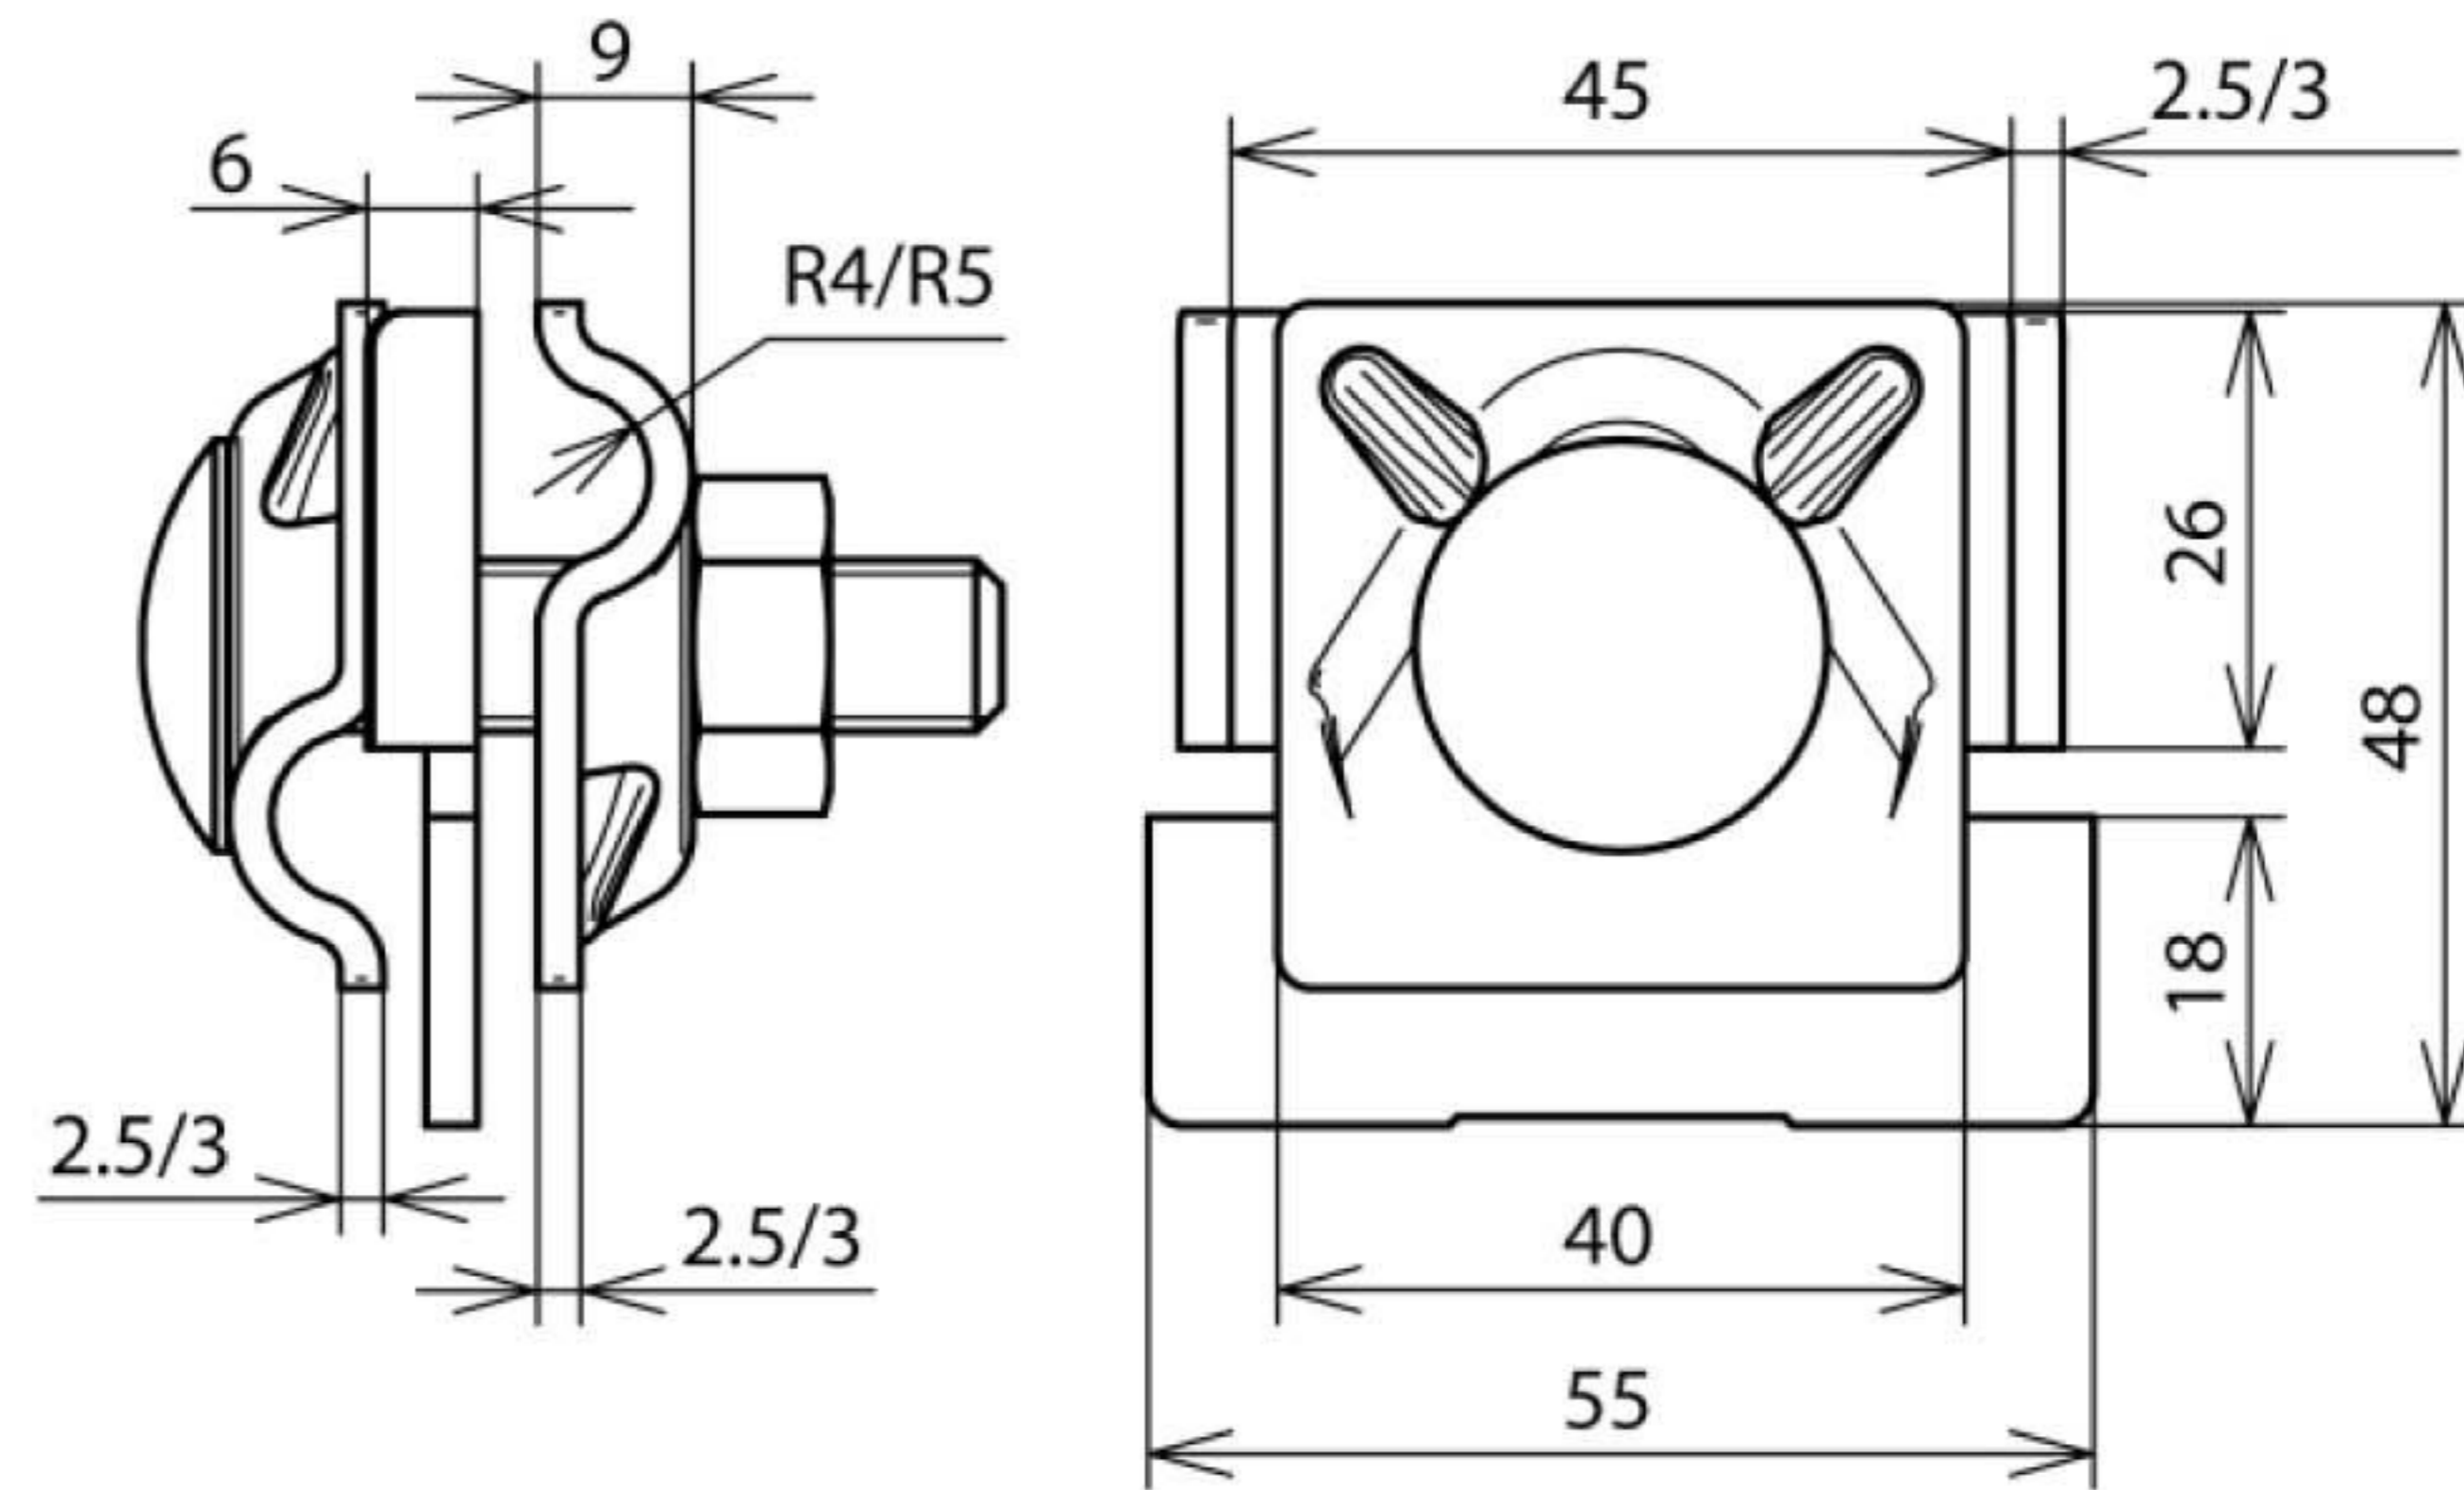

FK MV 8.10 KBF0.7 10 CU (365 227)

Оригинал может отличаться от изображения

Арт. №	365 227
Диапазон зажима фальца	0,7-10 мм
Материал клеммы	Cu
Диапазон зажима круглого проводника Rd	8-10 мм
Болт	⬆ M10x45 мм
Материал болта/гайки	NIRO
Толщина материала	3/3 мм
Стандарт	EN 50164-1
Вес	197 g
Код ТН ВЭД	85389099
Код GTIN	4013364096127
Упак.	50 шт.