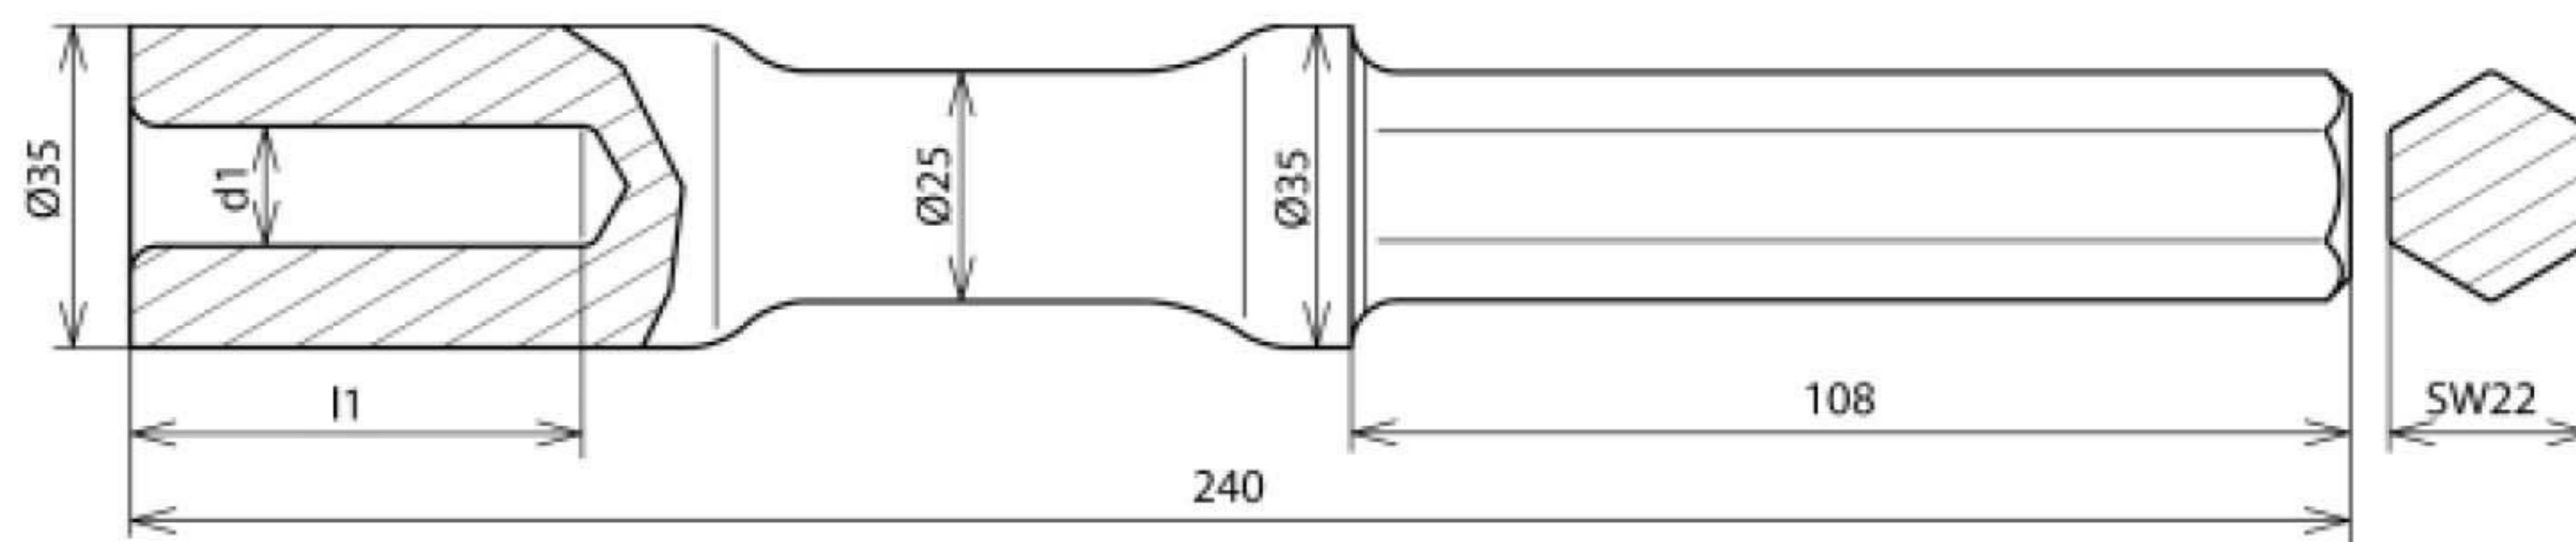

## HE TE 25 SW22 VH AC STBLANK (625 007)

Оригинал может отличаться от изображения

Арт. №	625 007
Фирма-изготовитель	Atlas Copco
Модель	Cobra Combi, CP Red Hawk (Cobra Standard)
Зажимная часть	шестигранная SW22x108 мм
Материал	St
Отверстие (d1 x l1)	16x55 мм
Длина	240 мм
Вес	1,06 kg
Код ТН ВЭД	82079091
Код GTIN	4013364027091
Упак.	1 шт.