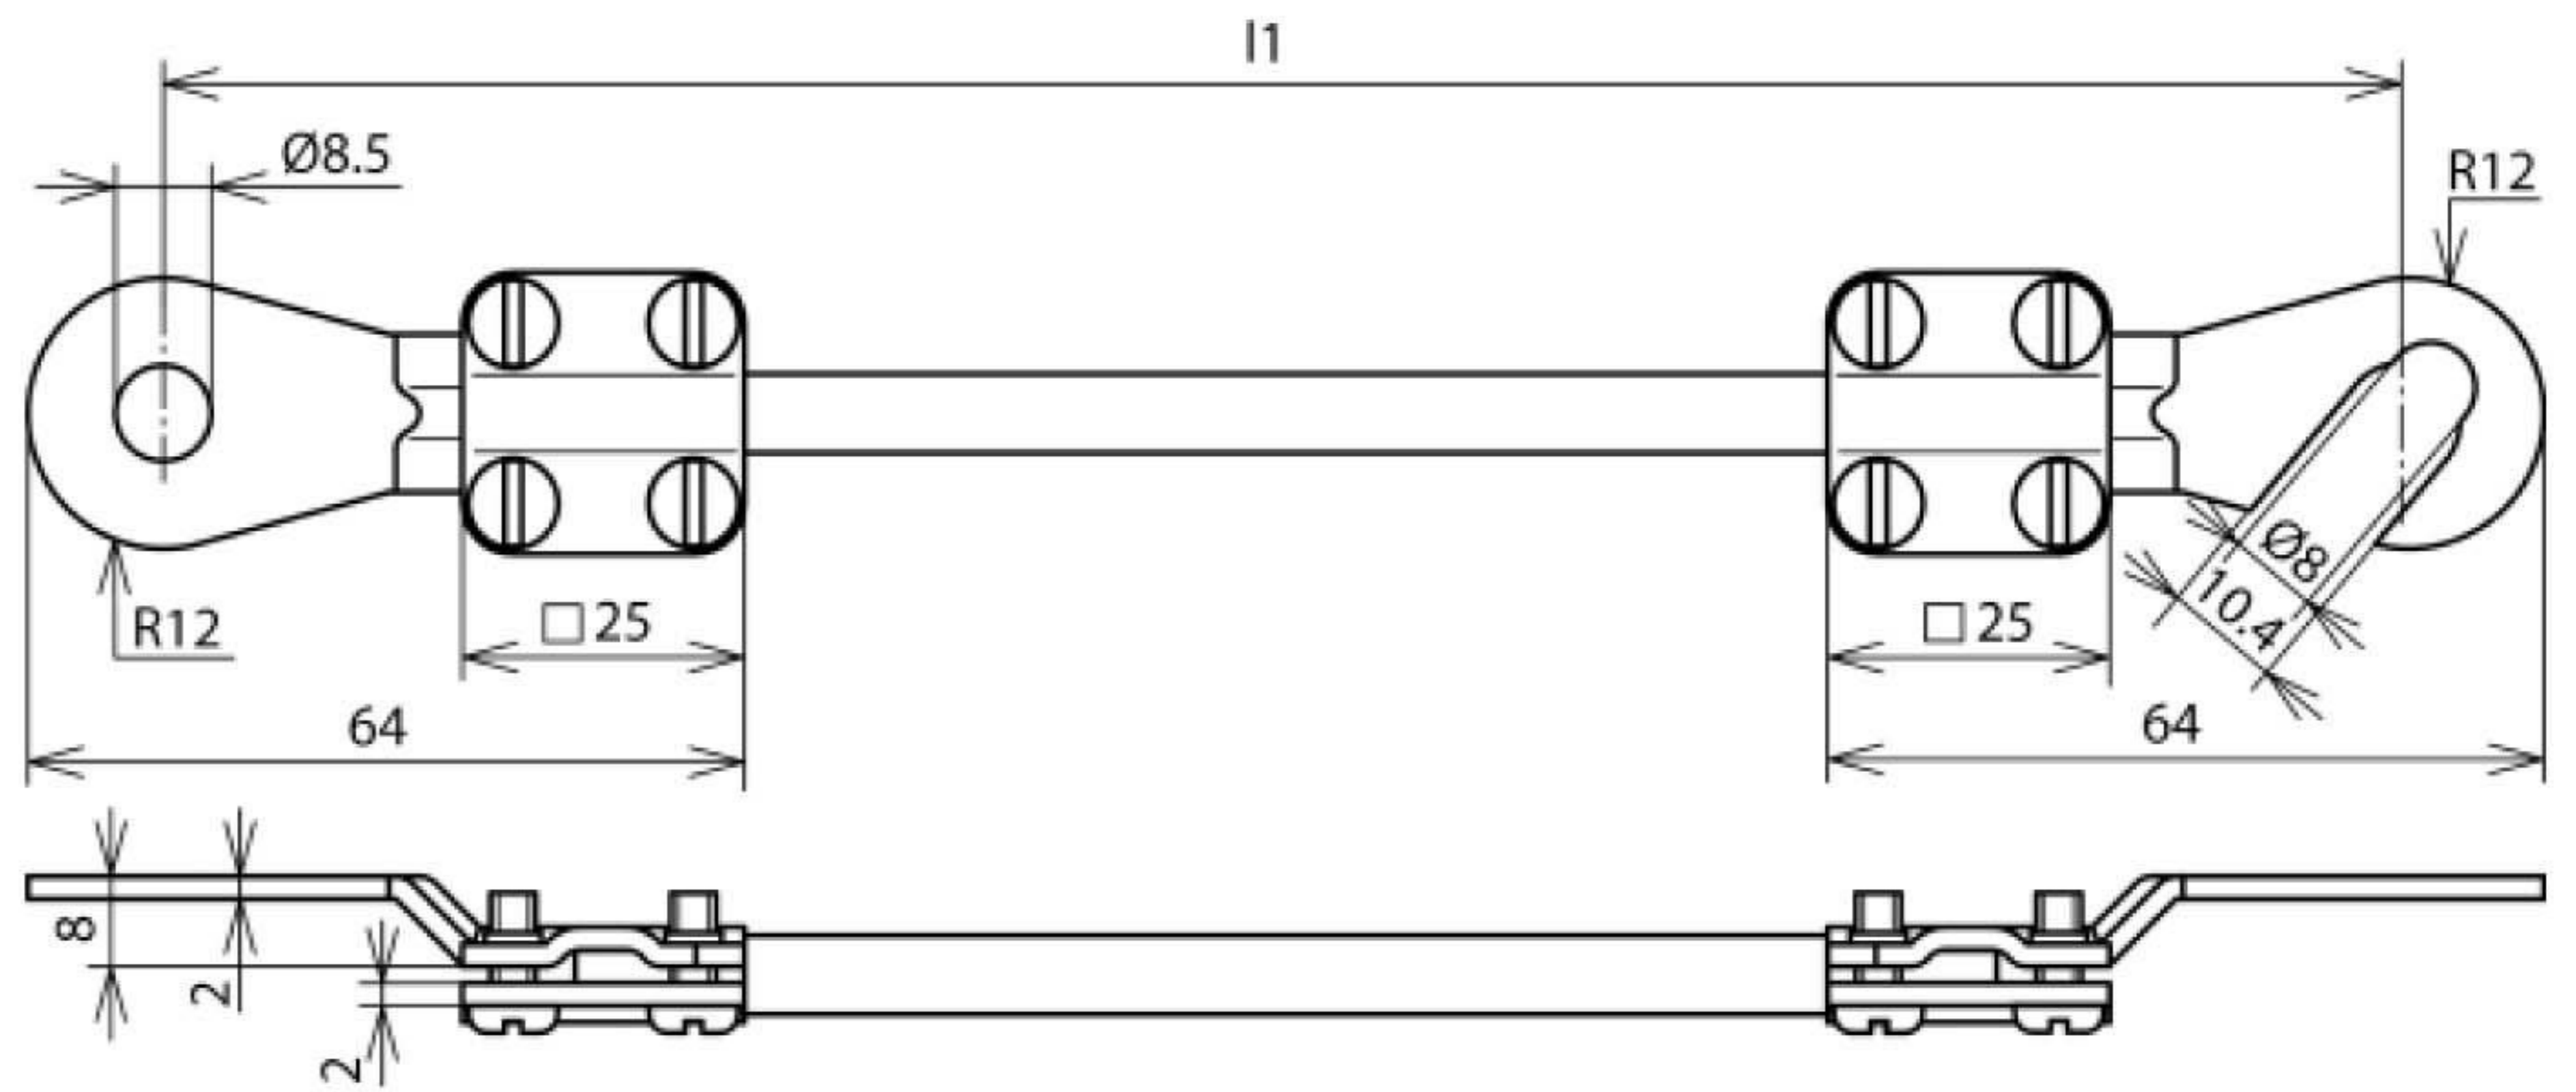

EL10 L0.20M 1KSO 8.10 1KSG 8 (410 401)

Оригинал может отличаться от изображения

Арт. №	410 401
Сечение кабеля	10 мм ²
Длина кабеля (l1)	0,20 м
Открытый наконечник	M8 / M10
Закрытый наконечник	M8
Ø отверстие	8,5 мм
Кабель	Cu, гибкий
Сечение жилы	0,1 мм
Стойкость к рабочему напряжению (AC / DC)	600 В
Диапазон рабочих температур	-40 °C ... +150 °C
Стандарт	VG 95218
Цвет	черный
Материал наконечника	Cu/gal Sn
Вес	90 g
Код ТН ВЭД	85369010
Militärische Bezeichnung	VG 96927 T011 A092
Versorgungs-Nr.	6150-12-300-9132
Код GTIN	4013364029200
Упак.	1 шт.