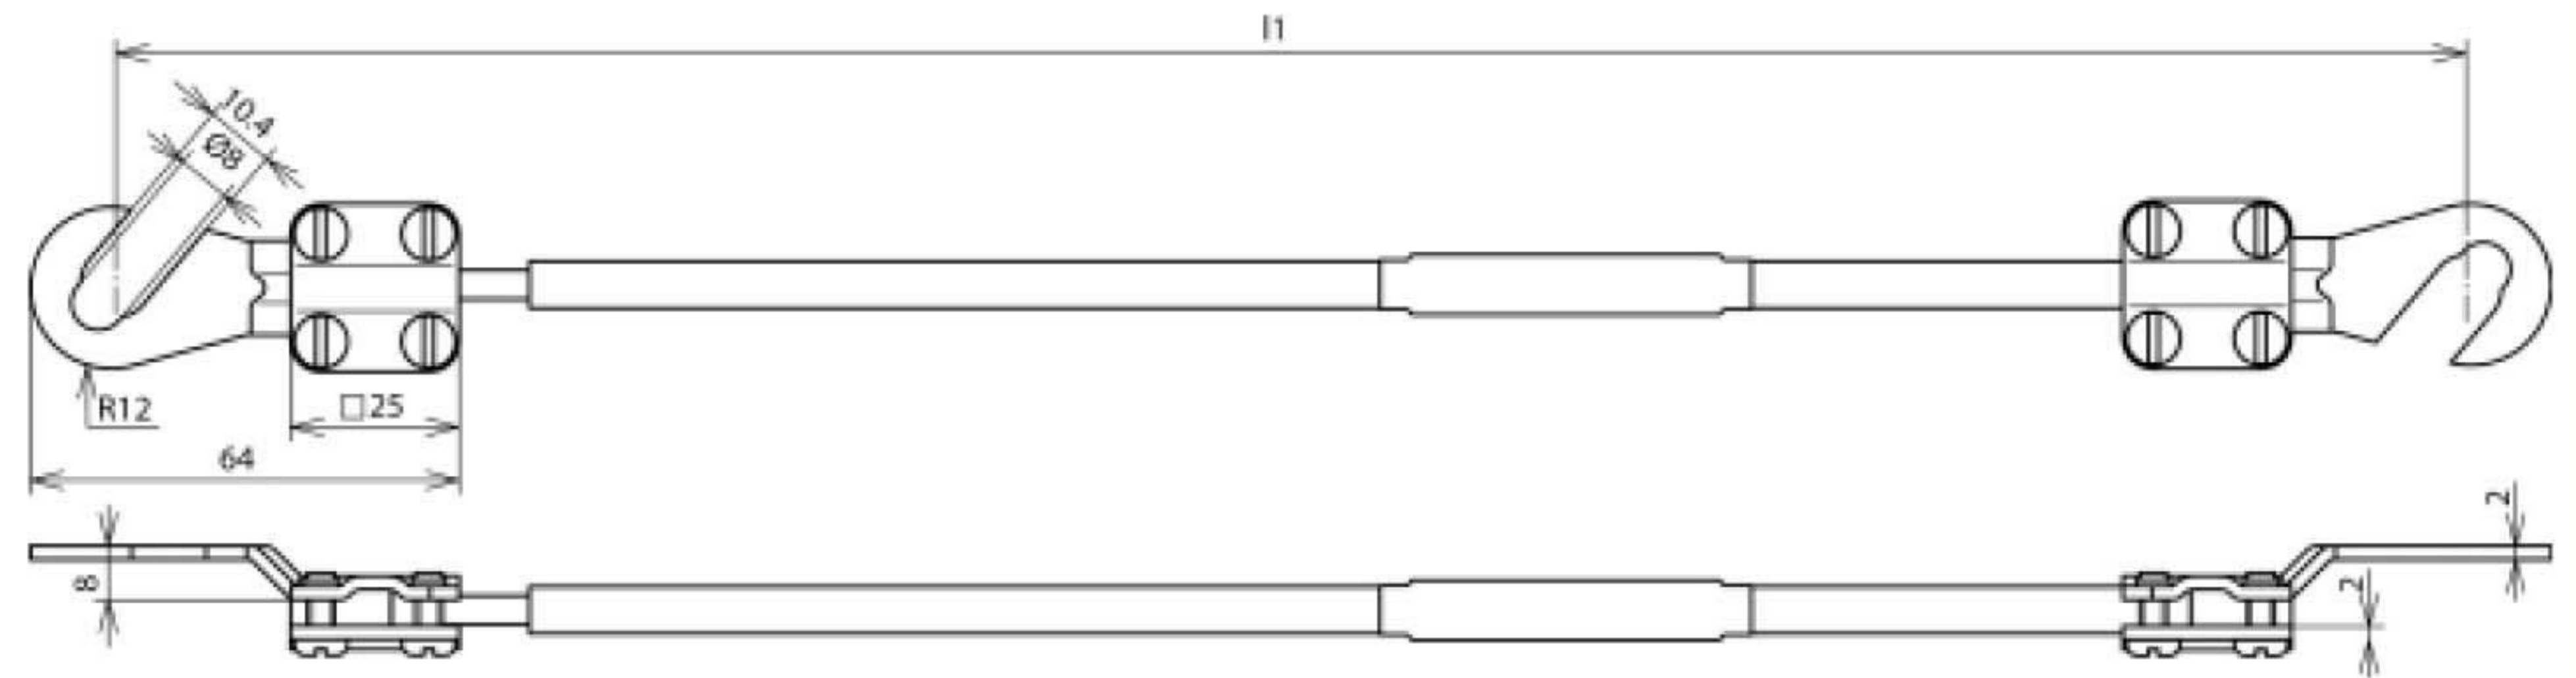

EL16 L15.05M 2KSO 8.10 GG (417 115)

Оригинал может отличаться от изображения

Арт. №	417 115
Сечение кабеля	16 мм ²
Длина кабеля (l1)	15,05 м
Открытый кабельный наконечник	2xM8/M10
Кабель	Си, гибкий
Сечение жилы	0,07 мм
Диапазон рабочих температур	-40 ... +90 °С
Цвет	желто-зеленый
Материал наконечника	Cu/gal Sn
Вес	2,89 kg
Код ТН ВЭД	85369010
Versorgungs-Nr.	6150-12-313-5066
Код GTIN	4013364031913
Упак.	1 шт.